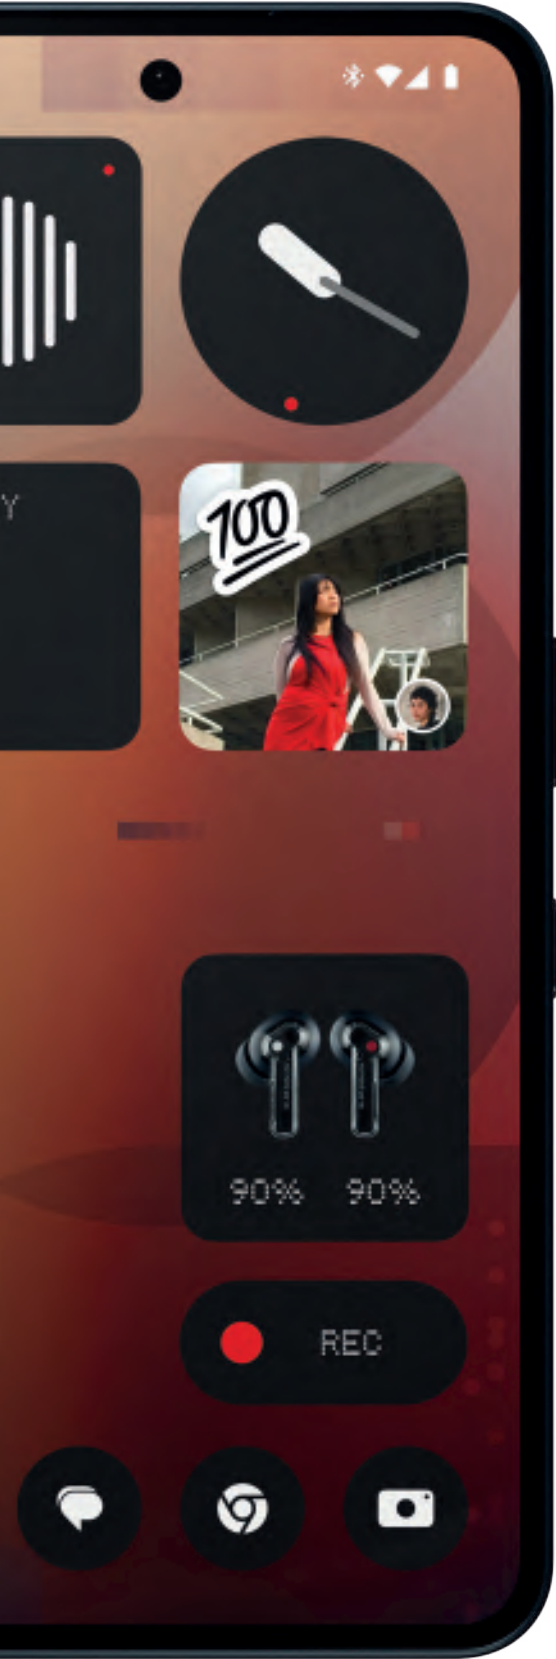

%1'den %100'e → 56 dakika

%1'den %50'ye → 19 dakika

10 dakikalık şarj → %28 pil

30 dakikalık şarj → %72 pil

Nothing OS

Klasik ile Yeniliğin Buluşması

Nothing OS 3.1

Nothing OS 3.1, temelinde Android 15 ile geliyor; hızlı, akıcı, kararlı, işlevsel ve özelleştirilebilir bir yapı sunuyor. Phone (3a) Serisi, bu deneyimi daha da ileri taşıyarak Nothing'in Dot Engine sistemiyle özel animasyonlar, simgeler ve yazı tipleri ekliyor; 51 farklı özel ses, özgün uygulamalar ve widget'larla bütünsel, duyusal bir işletim sistemi oluşturuyor.

Essential Space + Tuş

Yapay zekânın odağı, faydalı olanı daha iyi hâle getirmek, günlük hayatınızdaki sürtünmeleri ortadan kaldırmak ve gerçekten önemli olana odaklanmanız için size zaman kazandırmak olmalıdır. Gününüz, birçok farklı yerde dağılmış anlardan oluşur ve bunları takip etmek zor olabilir. Bazı anlar kameranızda, bazıları ekran görüntülerinde, sesli notlarda veya sosyal medya uygulamalarında kaydedilir. Bu anları düzenlemek ise zahmete dönüşebilir; ister yeni bir proje üzerinde çalışan bir yaratıcı olun, ister ev yenileme ilhamı toplayın ya da sadece önünden geçtiğiniz kafeyi hatırlamak isteyin. İşte bu düşünce bizi, Essential Space ve Essential Key'i yaratmaya yöneltti.

Essential Space, notlarınızı, fikirlerinizi ve ilhamlarınızı toplamak için yapay zekâ destekli yeni bir merkezdir. İçerikleri kaydetme ve hatırlama sürecindeki tüm zorlukları ortadan kaldırır; tıpkı ikinci bir hafıza gibi çalışarak sizin yerinize yakalar, işler ve saklar. Essential Space'e her an kolayca erişebilmeniz için Essential Key'i geliştirdik. Baş parmağınızla kolayca ulaşabileceğiniz bu tuş, Phone (3a) Serisi'nin sağ tarafında yer alır. Essential Key'e bastığınızda içerik anında Essential Space'e gönderilir, uzun bastığınızda sesli not kaydedilir, çift dokunduğunuzda ise tüm kayıtlı içeriklerinize doğrudan ulaşabilirsiniz.