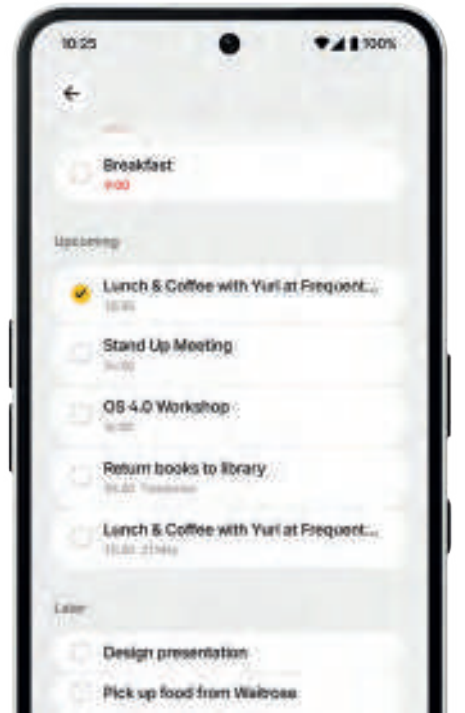

Essential Space Erken Erişim

Nothing, topluluğu sayesinde daha iyi bir hâle geliyor; Essential Space de aynı şekilde. Bu nedenle Essential Space Erken Erişim programı, Phone (3a) veya Phone (3a) Pro satın alan tüm kullanıcılara sunulacak. Erken Erişim, Essential Space deneyiminin tamamının kapılarını açacak ve önümüzdeki aylarda sunulacak olan yeni özellikleri de içerecek: Kamera ile Aktarım, Akıllı Koleksiyonlar, Odaklı Arama ve Kayıt için Çevir gibi işlevler.

Kamera ile Aktarım, Essential Key'in bağlama duyarlı potansiyelini öne çıkarır ve fotoğrafları Essential Space'e göndermeyi tek dokunuşla mümkün kılar. Kamera uygulaması içindeyken yalnızca Essential Key'e basmanız yeterlidir; sistem görüntüyü kaydeder ve ihtiyaç duyduğunuzda kullanabilmeniz için analiz eder. Böylece gününüze kesintisiz devam edebilirsiniz.

Akıllı Koleksiyonlar, görselleri, ses kayıtlarını veya ilgili metinleri tanır ve otomatik olarak sınıflandırır. Böylece ekran görüntüleriniz telefonun galeri mezarlığında kaybolmaz. Ne zaman bir içeriği sabitlemek isterseniz, Essential Space onu hazır hâlde karşınıza çıkarır.