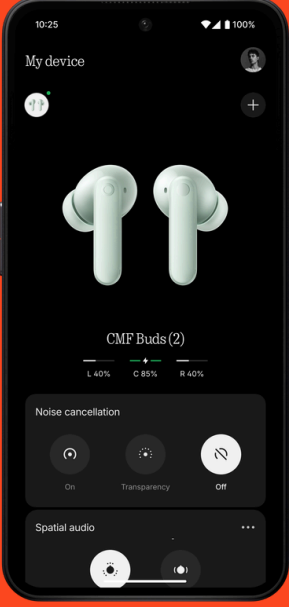

## **Kristal Netliđinde Aramalar**

Dört HD mikrofon, yapay zeka destekli Çevresel Gürültü Engelleme (ENC) teknolojisiyle birlikte çalışarak ister kalabalık bir kafede olun, ister hareket hâlinde, her koşulda kristal netliđinde telefon görüşmeleri yapmanızı sağlar.

## **İşlevsel ve Cesur Tasarım**

Mat ve parlak yüzey dokularına sahip, hafif ve ergonomik tasarımıyla Buds 2, fonksiyonelliđiyle öne çıkar. Koyu Gri, Açık Gri ve Turuncu renk seçenekleriyle sunulur. Gün boyu konforlu kullanım sağlayan güvenli bir oturuşa sahiptir.

Ayrıca, taşıma kolaylığı için şarj kutusunda yer alan askı deliđi sayesinde sesi her yere rahatlıkla taşıyabilirsiniz.

Nothing X uygulamasıyla daha fazla özelliğin kilidini açın. Her ayrıntıyı dilediğiniz gibi ayarlayın. EQ ve Ultra Bass seviyesini özelleştirin, dokunmatik kontrolleri kendinize göre şekillendirin, ANC seviyeleri arasında kolayca geçiş yapın.