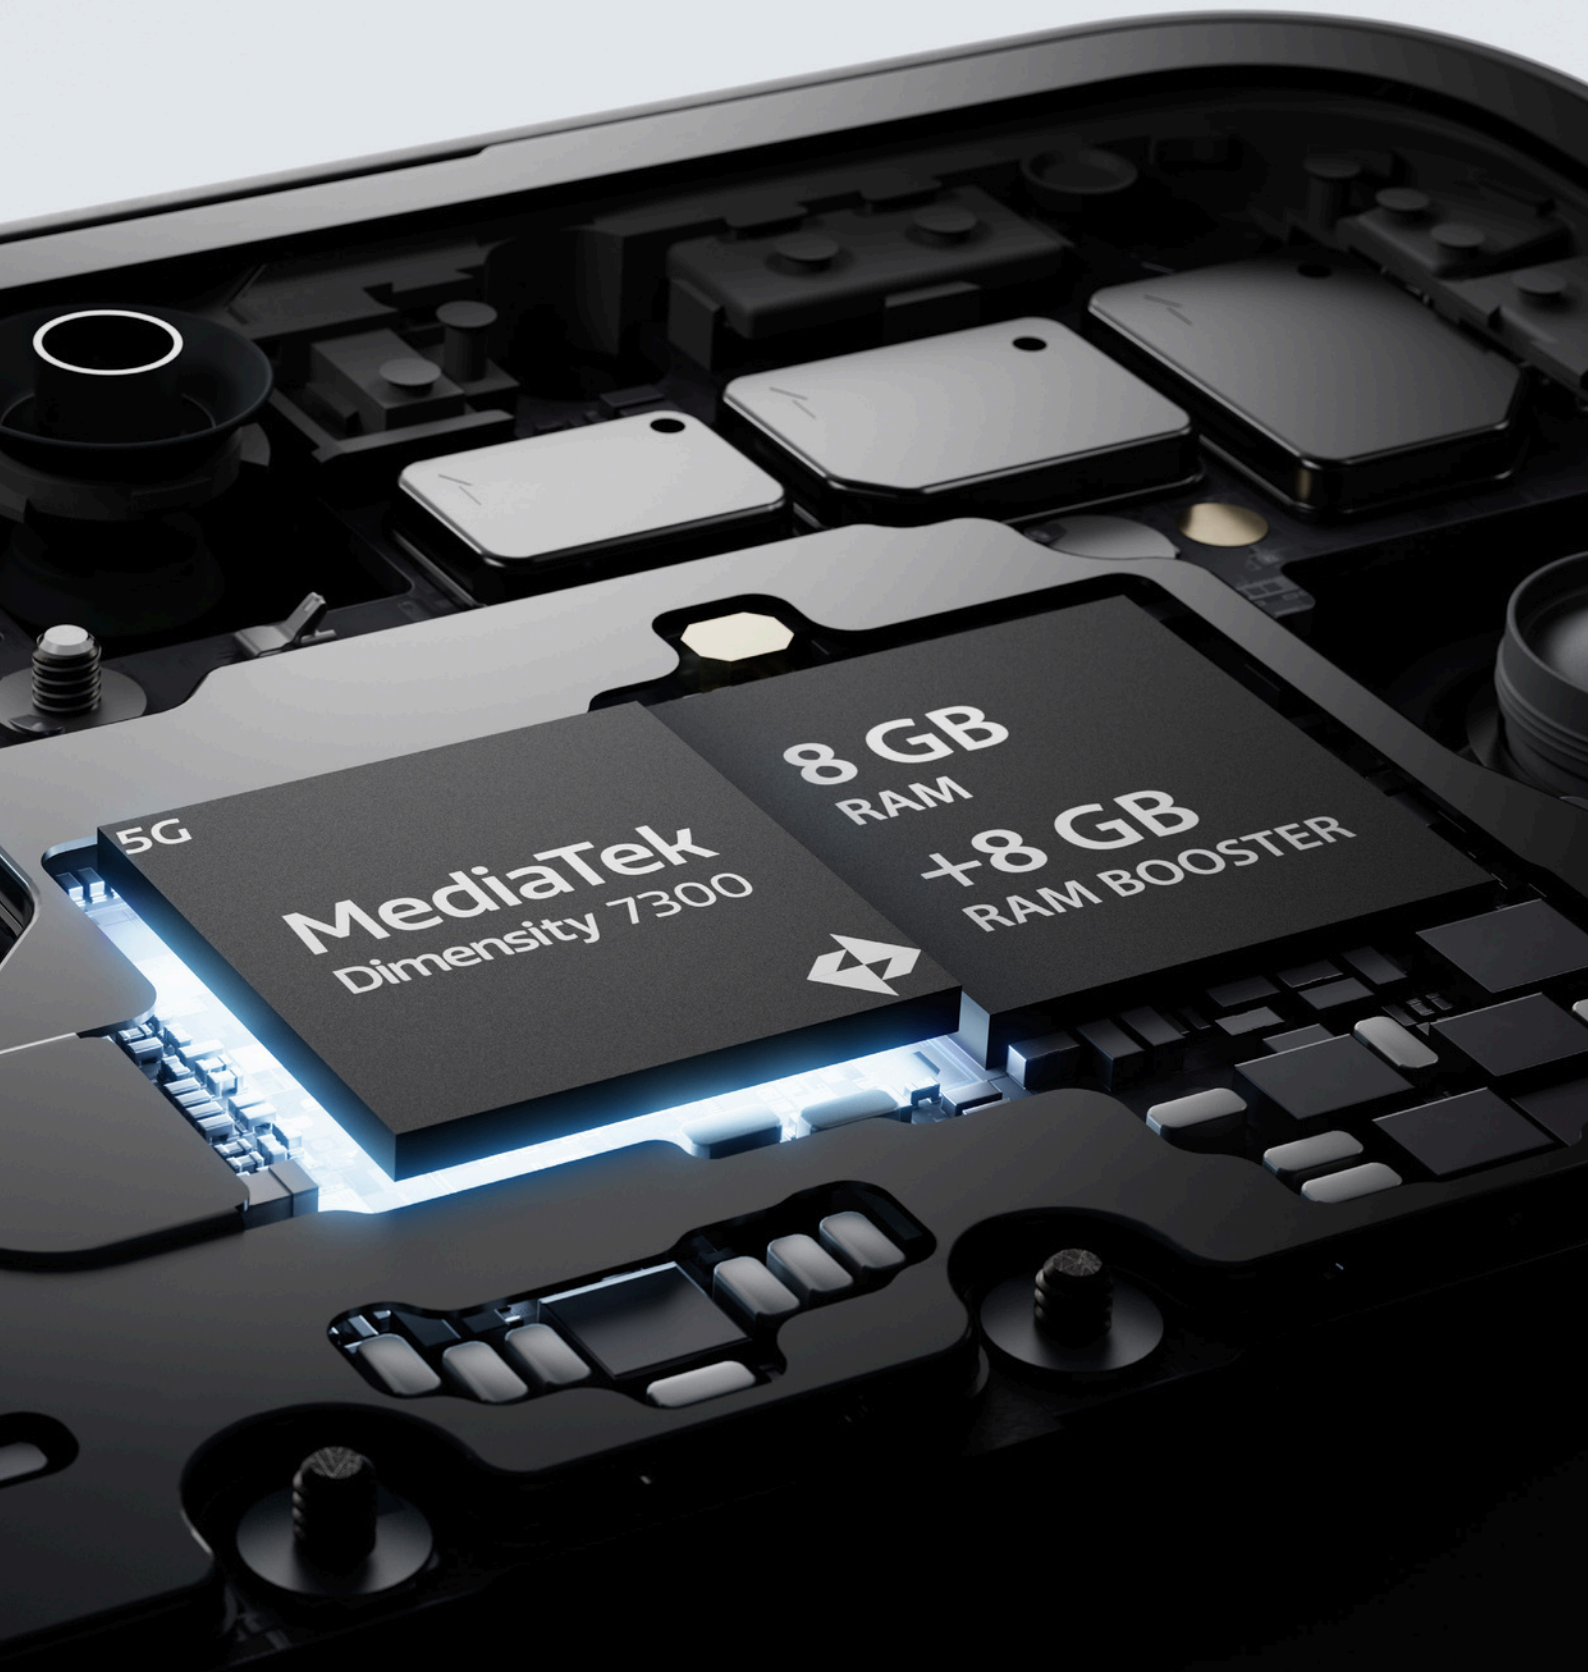

PERFORMANS