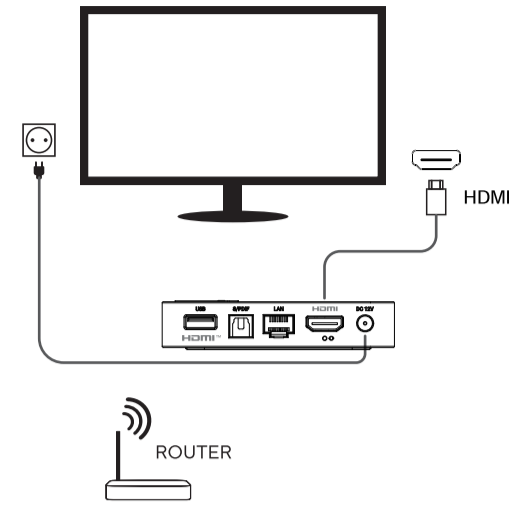

KURULUM DİYAGRAMI