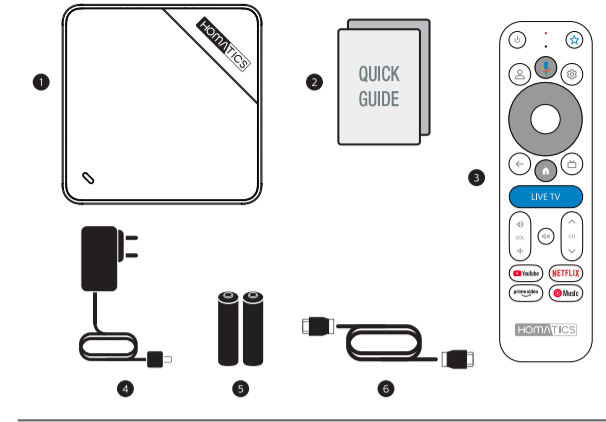

HIZLI BAŞLANGIÇ KILAVUZU

- 1 Kutu
- 2 Hızlı Başlangıç Kılavuzu
- 3 Uzaktan Kumanda
- 4 Güç Adaptörü
- 5 Pili
- 6 HDMI Kablosu