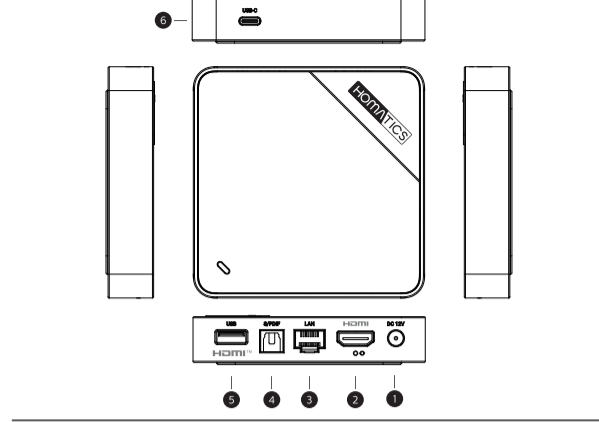

CİHAZ BİLGİLERİ

- 1 DC 12V Güç Girişi
- 2 Optik Ses Çıkışı
- 3 HDMI
- 4 USB
- 5 LAN
- 6 USB-C