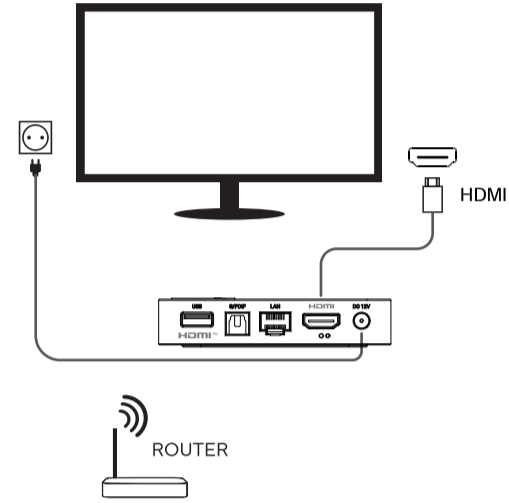

KURULUM DİYAGRAMI