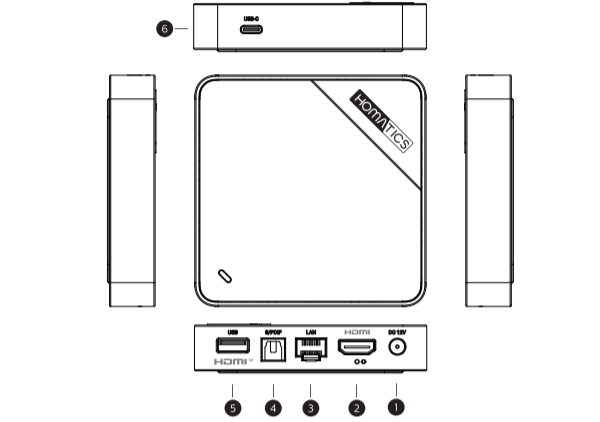

CİHAZ BİLGİLERİ

- 1 DC 12V Güç Girişi
- 2 Optik Ses Çıkışı
- 3 HDMI
- 4 USB
- 5 LAN
- 6 USB-C