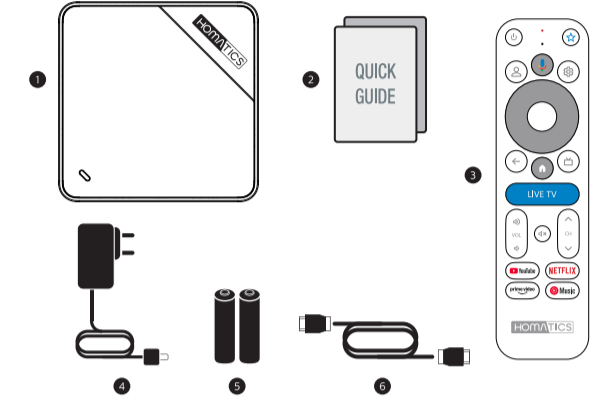

HIZLI BAŞLANGIÇ KILAVUZU

- 1 Kutu
- 2 Hızlı Başlangıç Kılavuzu
- 3 Uzaktan Kumanda
- 4 Güç Adaptörü
- 5 Pili
- 6 HDMI Kablosu