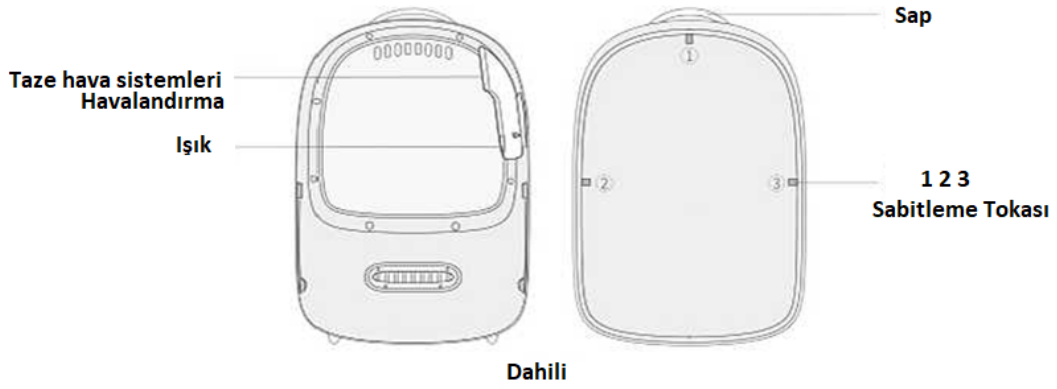

Taşıma sistemi

- Ergonomik olarak tasarlanmış arka çubuk şekli, yerleşik sandviç ağ ve kalın astar, taşımayı daha konforlu hale getirir.
- S-şekilli iç inci yün omuz askısı, insan vücuduna daha iyi oturur ve omuz basıncını etkili bir şekilde azaltır.