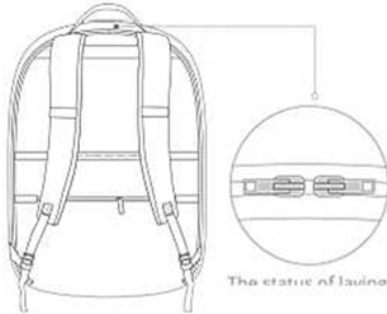

- d. Evcil hayvanlarla dışarı çıkmak için omuz askılarını en rahat konuma ayarlayın.