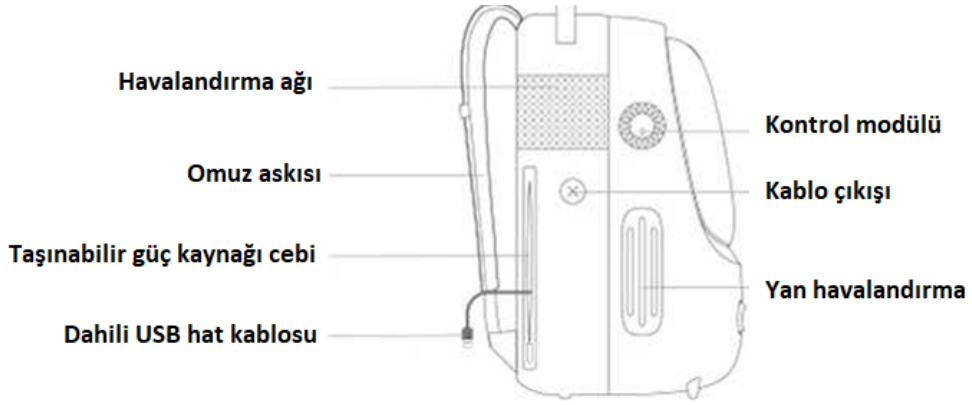

- a. Kullanmadan önce temiz hava/aydınlatma sistemine güç sağlamak için taşınabilir güç kaynağına (*Ürün taşınabilir güç kaynağı içermez) bağlayın.