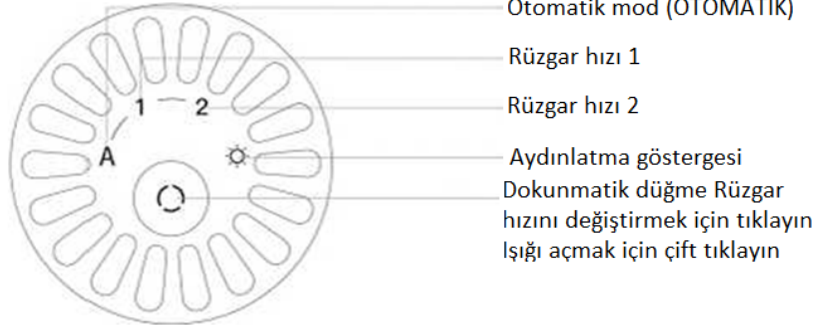

Kontrol Modülü Talimatları

1. Güç açıldıktan sonra, ekipman varsayılan olarak OTOMATİK moda dönecek ve temiz hava sistemi, ortam sıcaklığına göre rüzgar hızını otomatik olarak birinci veya ikinci vitesine ayarlayacaktır. Rüzgar hızını evcil hayvan durumuna göre manuel olarak değiştirmek için dokunmatik düğmeye de tıklayabilirsiniz.

2. Aydınlatma sistemini açıp kapatmak için dokunmatik düğmeye çift tıklayın.

TEKNİK ÖZELLİKLER ve ENERJİ TÜKETİMİ

Ürün adı	PETKIT BREEZY AKILLI KEDİ TAŞIMA ÇANTASI
Ürün modeli	P7701
Genel boyut	Komple cihaz:330* 300*450
Önerilen evcil hayvan türü	kedi (8kg)
Komple makine ağırlığı	1,4 kg
anma gerilimi	5VDC
Anma gücü	2.5W /500mA

Taşınabilir güç kaynağı hizmet süresi tahmin tablosu

(Aşağıdaki içerikler, Xiaomi marka taşınabilir güç kaynağının tam güç durumuna göre PETKIT Bilim Laboratuvarı tarafından test edilmiştir)

Taşınabilir güç kaynağının kapasitesi	Tahmini hizmet süresi (örnek olarak rüzgar hızı ikinci vitesini alın)
5000mAh	Yaklaşık 20 saat
10000mAh	Yaklaşık 40 saat

Diğer pil kapasitesi vb., farklı markalar performanslarına, hizmet ömürlerine veya diğer durumlarına tabidir ve belirli hizmet süresi fiili duruma bağlıdır.

TAŞIMA VE NAKLİYE

- Cihazınızı herhangi bir arıza durumunda taşımadan önce tüm bağlantılarının sonlandırıldığından, bağlı kablolarının çıkartıldığından ve içinde hayvan olmadığından emin olmanız gerekmektedir.
- Paketlerken, orijinal kutusunu ve paketleme malzemelerini kullanın.
- Cihazı kullanırken ve daha sonra bir yer değişikliği esnasında sarsmamaya, darbe, ısı, rutubet ve tozdan zarar görmemesine özen gösteriniz.