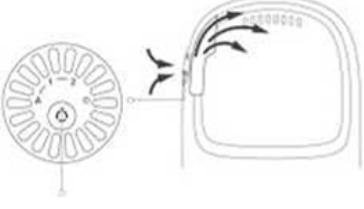

KURULUM VE KULLANIM TALİMATLARI

Taze Hava Sistemi

- Otomatik/manuel havalandırma modu, rüzgar hızının akıllı kontrolü.