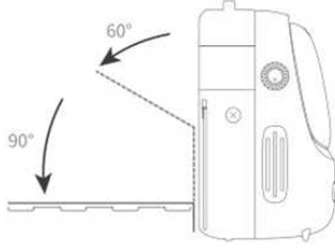

- b. Arka fermuarı aşağı çekin ve evcil hayvanı taşıyıcıya koyun (Arka panel 90°'ye kadar birden çok açıda açılabilir.)

- c. Zip up: Bu ürün için özel bir doz uçlu fermuar kullanılmaktadır. Fermuarı çekmek için fermuar kulplarını çekin ve fermuar kulplarını kilitlemek için düz bir şekilde yatırın (şekilde gösterildiği gibi). Böylece evcil hayvanlar, içeriden pençelerle çantayı kolayca açamazlar, bu da evcil hayvanların kaçmasını etkili bir şekilde önleyebilir.