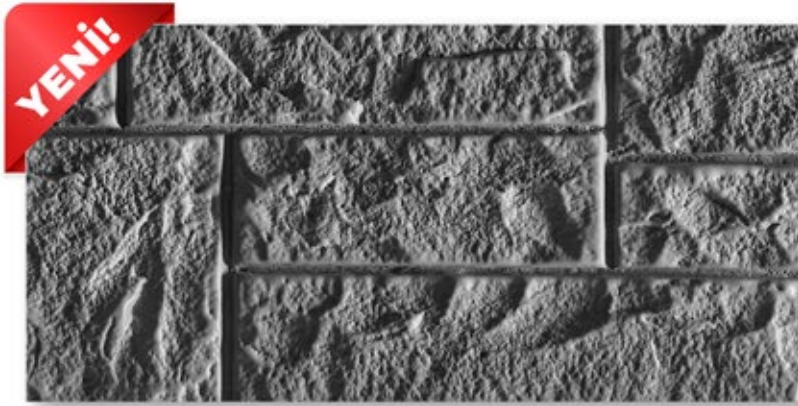

# KAYA PANEL | ROCK PANEL

 **DECOALA**

Lithos Antrasit

Lithos Beyaz

Lithos Bej

<b>En / Width:</b>	60 cm
<b>Boy / Length:</b>	290 cm
<b>Kalınlık / Thickness:</b>	3 cm

# KAYA PANEL | ROCK PANEL

 **DECOALA**

**Amatis**

<b>En / Width:</b>	30 cm
<b>Boy / Length:</b>	115 cm
<b>Kalınlık / Thickness:</b>	4 cm

**Rock**

<b>En / Width:</b>	60 cm
<b>Boy / Length:</b>	120 cm
<b>Kalınlık / Thickness:</b>	4 cm