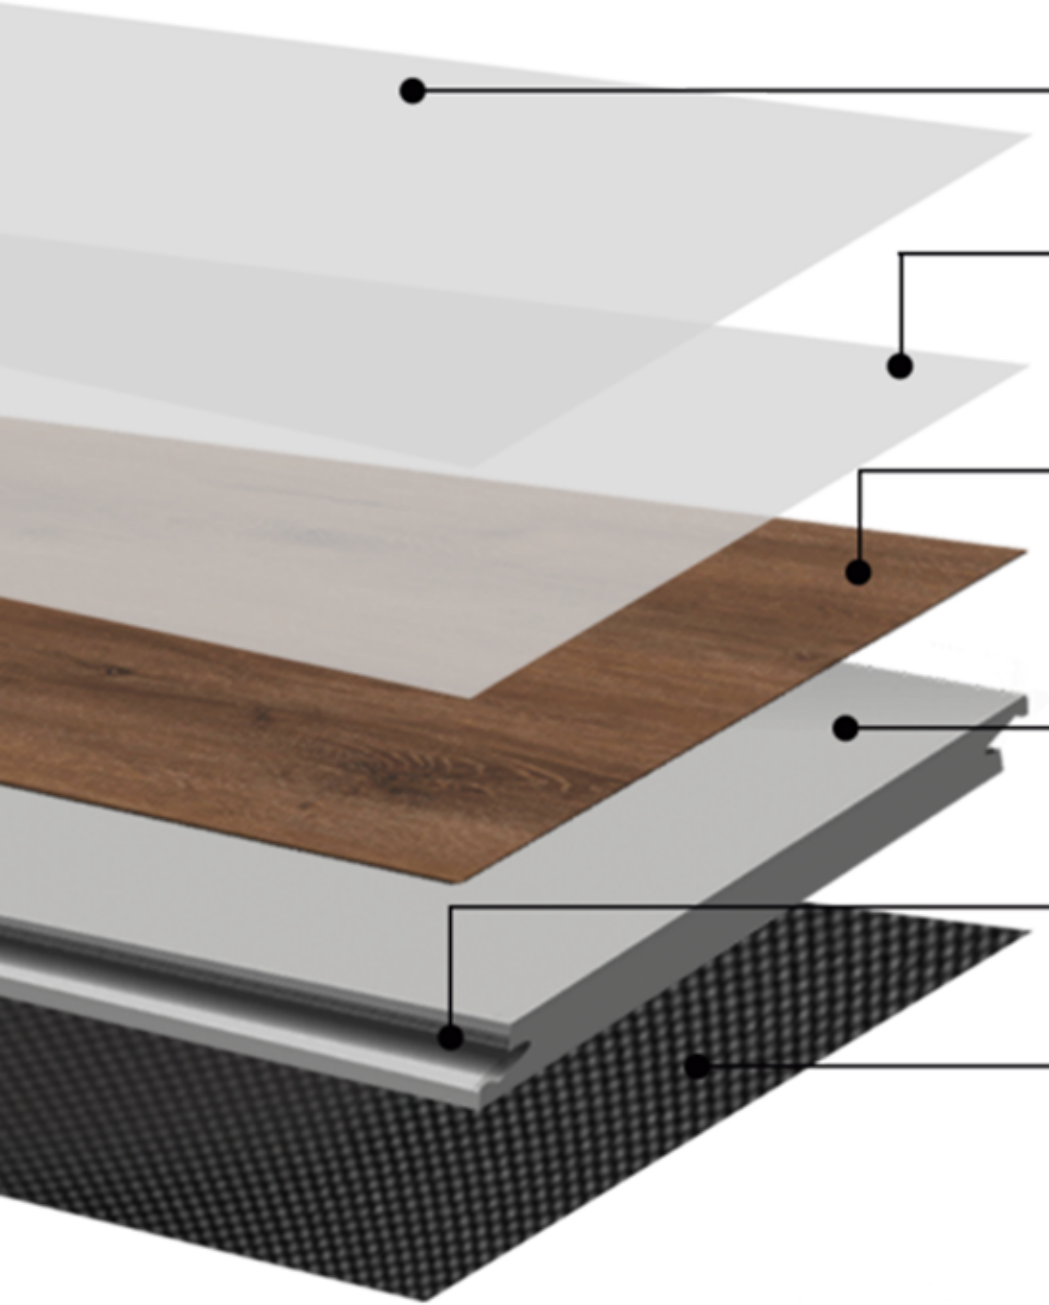

UV Kaplama / UV Coating

Zemini güneş ışınlarına karşı korur, solmayı önler ve çizilmelere karşı dayanıklılık sağlar.

Protects the floor from sunlight, prevents fading, and increases scratch resistance.

Aşınma Tabakası / Wear Layer

Yüzeyin dayanıklılığını artırır; çizilme, leke ve aşınmalara karşı koruma sunar.

Enhances surface durability; resists scratches, stains, and wear.

Dekor Film / Decor Film

Gerçekçi ahşap, taş ya da özel desen görünümünü sağlar.

Provides realistic wood, stone, or custom design appearance.

SPC Çekirdek Levha / SPC Core Sheet

Taş-Plastik Kompozit çekirdek; su geçirmez, darbeye dayanıklı ve şekil bozulmasına karşı dirençlidir.

Stone-Plastic Composite core; waterproof, impact-resistant, and dimensionally stable.

Hızlı Kurulum / Quick Installation

Kilitli geçme sistemi sayesinde kolay, yapıştırıcısız montaj sağlar.

Click-lock system enables easy and glue-free installation.

IXPE Alt Kaplama / IXPE Und

Ses yalıtımı sağlar, darbe emilimini destekler ve zemindeki küçük kusurları dengeler.

Provides sound insulation, absorbs impact, and smooths minor subfloor imperfections.

Güneş ışığına dayanıklı

Sunshine directly lighting

Çizilmeye dayanıklı

Super scratch resistant

Ses Yalıtımı

Sound reduction

Su Geçirmez

Waterproof

Leke Tutmaz

Stain Resistant

Kaymaz

Anti Slip

Antibakteriyel

Anti bacteria