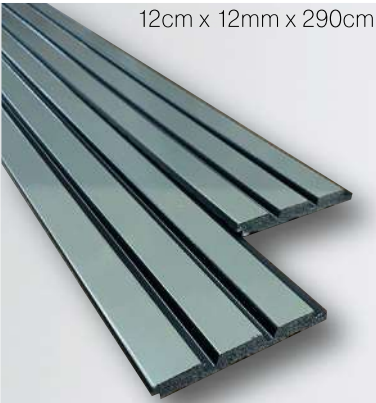

DECO ALA

Poliüretan Üretim &
Dekorasyon
Sistemleri

ALBA LAMBRI

12cm x 12mm x 290cm

404

ALBA ANTRASİT