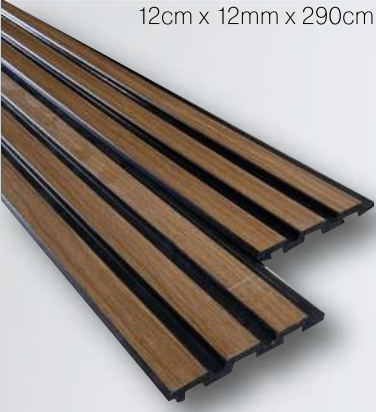

DECO ALA

Poliüretan Üretim &
Dekorasyon
Sistemleri

ALBA LAMBRI

12cm x 12mm x 290cm