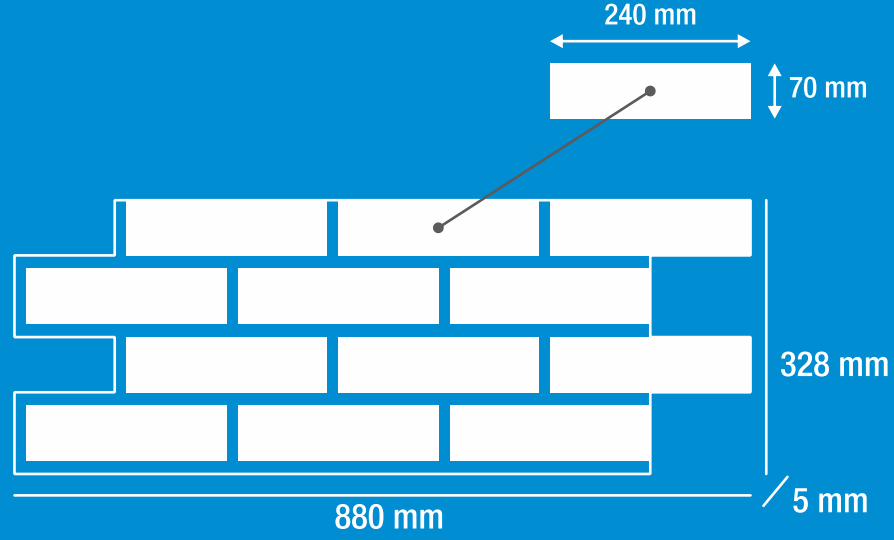

RUSTIC

SHEET SERIES
SHEET HD SERIES

Deco Ala tuğla görünümlü panelleri geleneksel tuğlalardan ayırt edilemez.

Deco Ala brick-look panels is indistinguishable from traditional bricks.

www.decoala.com