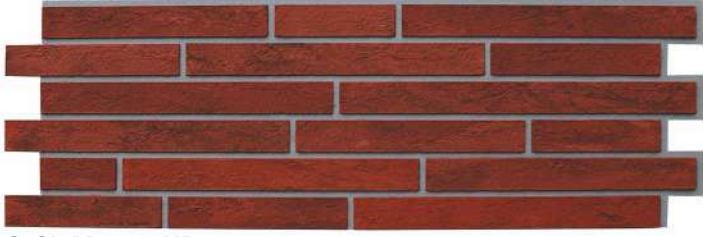

S-SLIM-110

S-SLIM-112

S-SLIM-114

S-SLIM-115

S-SLIM-116

S-SLIM-118

S-SLIM-119

 **DECOALA**

İç ve dış mekan
kullanımları için eşsiz bir tuğla..!
*Indoor and outdoor
for uses a unique brick ..!*

SLIM
SHEET SERIES

www.decoala.com

S-SLIM-110-HD

S-SLIM-112-HD

S-SLIM-114-HD

S-SLIM-115-HD

S-SLIM-116-HD