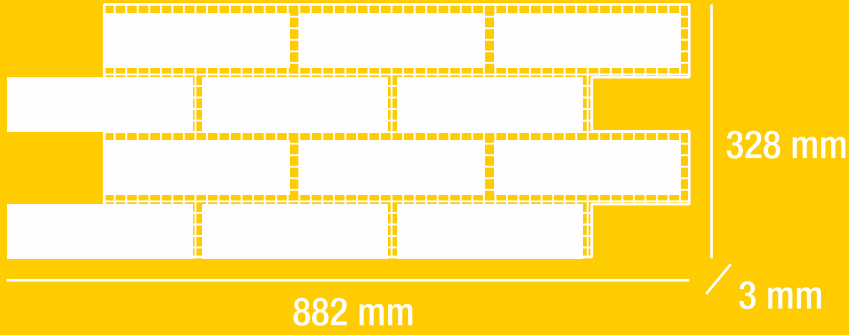

S-SLIM-118-HD

S-SLIM-119-HD

 **DECOALA**

İç ve dış mekan
kullanımları için eşsiz bir tuğla..!
*Indoor and outdoor
for uses a unique brick ..!*

SLIM
SHEET HD SERIES

www.decoala.com

RUSTIC

MESH SERIES
MESH HD SERIES