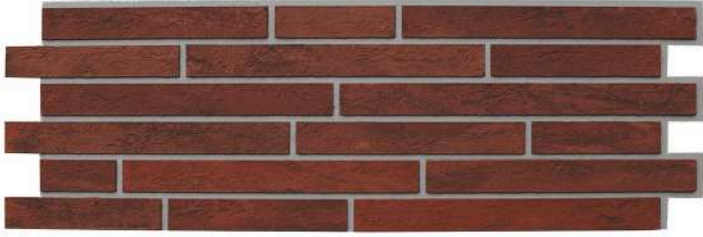

İç ve dış mekan
kullanımları için eşsiz bir tuğla..!
*Indoor and outdoor
for uses a unique brick ..!*

SLIM
SHEET SERIES

www.decoala.com

S-SLIM-110-HD

S-SLIM-112-HD

S-SLIM-114-HD

S-SLIM-115-HD

S-SLIM-116-HD