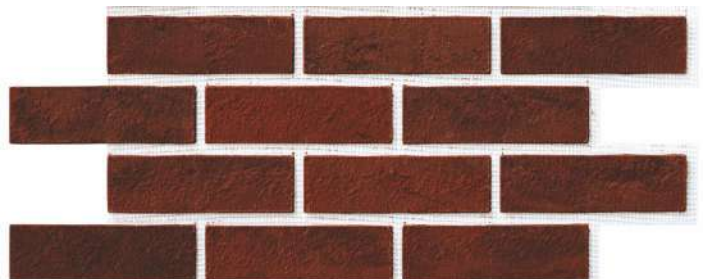

M-RUSTIC-114-HD

M-RUSTIC-115

M-RUSTIC-115-HD

M-RUSTIC-116

M-RUSTIC-116-HD

DECOALA

İç ve dış mekan kullanımları için eşsiz bir tuğla..!
Indoor and outdoor for uses a unique brick ..!

[decoala.com.tr](https://www.instagram.com/decoala.com.tr)