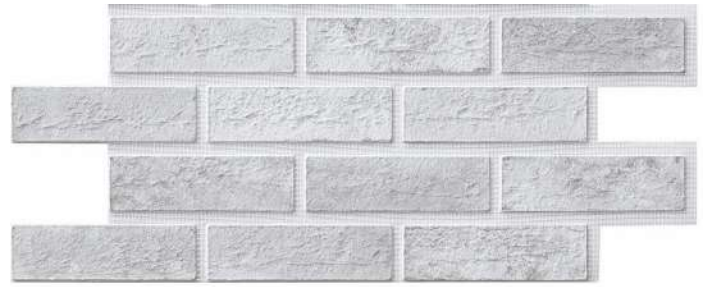

M-RUSTIC-110-HD