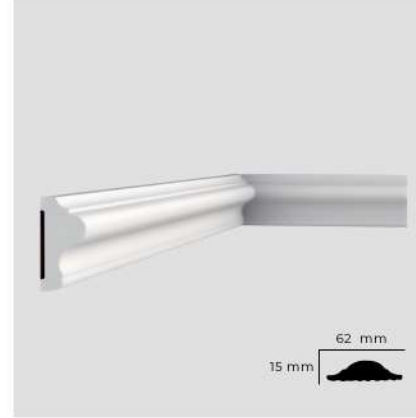

En / Width:	40 mm
Boy / Length:	240 cm
Kalınlık / Thickness:	15 mm

DP-L25-100

Gold 2,5 cm

En / Width:	25 mm
Boy / Length:	240 cm
Kalınlık / Thickness:	15 mm

DP-L25-100

Gümüş 2,5cm

En / Width:	25 mm
Boy / Length:	240 cm
Kalınlık / Thickness:	15 mm

DP-L40-100

Gold 4cm

En / Width:	40 mm
Boy / Length:	240 cm
Kalınlık / Thickness:	15 mm

DP-L40-100

Gümüş 4cm

En / Width:	40 mm
Boy / Length:	240 cm
Kalınlık / Thickness:	15 mm

DP-L40-100

Kare Gümüş 4cm

En / Width:	40 mm
Boy / Length:	240 cm
Kalınlık / Thickness:	10 mm

DP-L40-000

Line 4cm

En / Width:	62 mm
Boy / Length:	240 cm
Kalınlık / Thickness:	15 mm

DP-L40-000

Orion 6,2cm

En / Width:	62 mm
Boy / Length:	240 cm
Kalınlık / Thickness:	15 mm

AK007-D2

Dış Köşe 4cm

En / Width:	20 mm
Boy / Length:	240 cm
Kalınlık / Thickness:	12 mm

35 - MOB -27/ G74

Antrasit Dış Köşe 4cm

En / Width:	30 mm
Boy / Length:	240 cm
Kalınlık / Thickness:	30 mm

35 - MOB -19