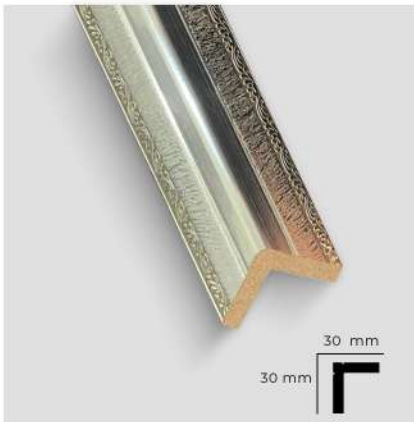

En / Width:	40 mm
Boy / Length:	240 cm
Kalınlık / Thickness:	10 mm

DP-L40-000

Line 4cm

En / Width:	62 mm
Boy / Length:	240 cm
Kalınlık / Thickness:	15 mm

DP-L40-000

Orion 6,2cm

En / Width:	62 mm
Boy / Length:	240 cm
Kalınlık / Thickness:	15 mm

AK007-D2

Dış Köşe 4cm

En / Width:	20 mm
Boy / Length:	240 cm
Kalınlık / Thickness:	12 mm

35 - MOB -27/ G74

Antrasit Dış Köşe 4cm

En / Width:	30 mm
Boy / Length:	240 cm
Kalınlık / Thickness:	30 mm

35 - MOB -19

Beyaz Altın Sarmaşık
Dış Köşe 4cm

En / Width:	30 mm
Boy / Length:	240 cm
Kalınlık / Thickness:	30 mm

35 - MOB -11

Gümüş Sarmaşık
Dış Köşe 4cm

En / Width:	30 mm
Boy / Length:	240 cm
Kalınlık / Thickness:	30 mm

35 - MOB -21

New Hasır Ceviz
Dış Köşe 4cm

En / Width:	30 mm
Boy / Length:	240 cm
Kalınlık / Thickness:	30 mm

Merkez Şube

Piri Reis Mah. Necip Fazıl Kısa Kürek
Cad. Rya Prestij Çarşı No:16,
34512 Esenyurt/İstanbul