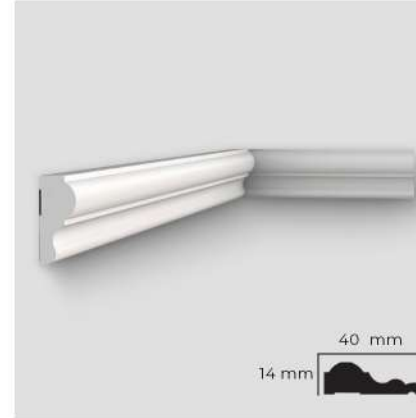

DUVAR PROFİLLERİ

2026

DP-L20-000

Korel 2cm

En / Width:	20 mm
Boy / Length:	240 cm
Kalınlık / Thickness:	12 mm

DP-040-000

Korel 4cm

En / Width:	40 mm
Boy / Length:	240 cm
Kalınlık / Thickness:	14 mm

DP-K40-000

Kare 4cm

En / Width:	40 mm
Boy / Length:	240 cm
Kalınlık / Thickness:	10 mm

DP-L40-100

Kare Gold 4cm

En / Width:	40 mm
Boy / Length:	240 cm
Kalınlık / Thickness:	10 mm

DP-L40-100

Gold 6,2cm

En / Width:	62 mm
Boy / Length:	240 cm
Kalınlık / Thickness:	15 mm

DP-L40-100

Gümüş 6,2cm

En / Width:	62 mm
Boy / Length:	240 cm
Kalınlık / Thickness:	15 mm

DP-L25-100

Gold 2,5 cm

En / Width:	25 mm
Boy / Length:	240 cm
Kalınlık / Thickness:	15 mm

DP-L25-100

Gümüş 2,5cm

En / Width:	25 mm
Boy / Length:	240 cm
Kalınlık / Thickness:	15 mm

DP-L40-100

Gold 4cm

En / Width:	40 mm
Boy / Length:	240 cm
Kalınlık / Thickness:	15 mm

DP-L40-100

Gümüş 4cm