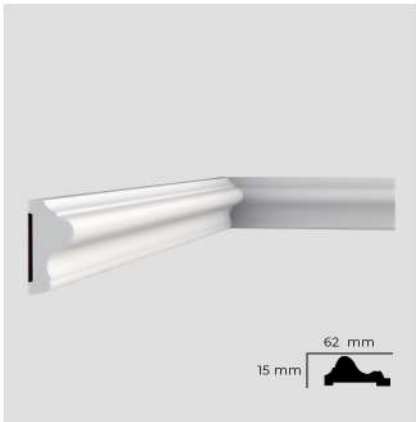

En / Width:	40 mm
Boy / Length:	240 cm
Kalınlık / Thickness:	15 mm

DP-L25-100

Gold 2,5 cm

En / Width:	25 mm
Boy / Length:	240 cm
Kalınlık / Thickness:	15 mm

DP-L25-100

Gümüş 2,5cm

En / Width:	25 mm
Boy / Length:	240 cm
Kalınlık / Thickness:	15 mm

DP-L40-100

Gold 4cm

En / Width:	40 mm
Boy / Length:	240 cm
Kalınlık / Thickness:	15 mm

DP-L40-100

Gümüş 4cm

En / Width:	40 mm
Boy / Length:	240 cm
Kalınlık / Thickness:	15 mm

DP-L40-100

Kare Gümüş 4cm

En / Width:	40 mm
Boy / Length:	240 cm
Kalınlık / Thickness:	10 mm

DP-L40-000

Line 4cm

En / Width:	62 mm
Boy / Length:	240 cm
Kalınlık / Thickness:	15 mm

DP-L40-000

Orion 6,2cm

En / Width:	62 mm
Boy / Length:	240 cm
Kalınlık / Thickness:	15 mm

AK007-D2

Dış Köşe 4cm

En / Width:	20 mm
Boy / Length:	240 cm
Kalınlık / Thickness:	12 mm

35 - MOB -27/ G74

Antrasit Dış Köşe 4cm

En / Width:	30 mm
Boy / Length:	240 cm
Kalınlık / Thickness:	30 mm

35 - MOB -19