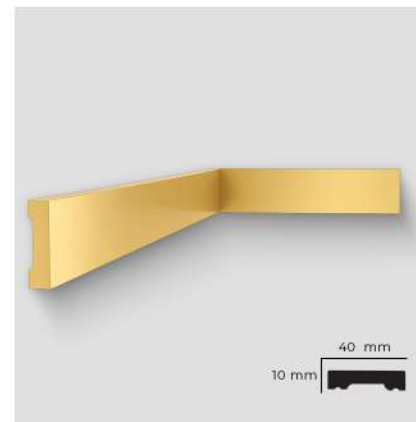

DUVAR PROFİLLERİ

2026

DP-L20-000

Korel 2cm

En / Width:	20 mm
Boy / Length:	240 cm
Kalınlık / Thickness:	12 mm

DP-040-000

Korel 4cm

En / Width:	40 mm
Boy / Length:	240 cm
Kalınlık / Thickness:	14 mm

DP-K40-000

Kare 4cm

En / Width:	40 mm
Boy / Length:	240 cm
Kalınlık / Thickness:	10 mm

DP-L40-100

Kare Gold 4cm

En / Width:	40 mm
Boy / Length:	240 cm
Kalınlık / Thickness:	10 mm

DP-L40-100

Gold 6,2cm

En / Width:	62 mm
Boy / Length:	240 cm
Kalınlık / Thickness:	15 mm

DP-L40-100

Gümüş 6,2cm

En / Width:	62 mm
Boy / Length:	240 cm
Kalınlık / Thickness:	15 mm

DP-L25-100

Gold 2,5 cm

En / Width:	25 mm
Boy / Length:	240 cm
Kalınlık / Thickness:	15 mm

DP-L25-100

Gümüş 2,5cm

En / Width:	25 mm
Boy / Length:	240 cm
Kalınlık / Thickness:	15 mm

DP-L40-100

Gold 4cm

En / Width:	40 mm
Boy / Length:	240 cm
Kalınlık / Thickness:	15 mm

DP-L40-100

Gümüş 4cm