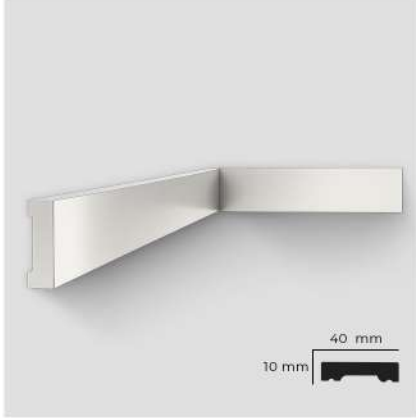

En / Width:	40 mm
Boy / Length:	240 cm
Kalınlık / Thickness:	15 mm

DP-L25-100

Gold 2,5 cm

En / Width:	25 mm
Boy / Length:	240 cm
Kalınlık / Thickness:	15 mm

DP-L25-100

Gümüş 2,5cm

En / Width:	25 mm
Boy / Length:	240 cm
Kalınlık / Thickness:	15 mm

DP-L40-100

Gold 4cm

En / Width:	40 mm
Boy / Length:	240 cm
Kalınlık / Thickness:	15 mm

DP-L40-100

Gümüş 4cm

En / Width:	40 mm
Boy / Length:	240 cm
Kalınlık / Thickness:	15 mm

DP-L40-100

Kare Gümüş 4cm

En / Width:	40 mm
Boy / Length:	240 cm
Kalınlık / Thickness:	10 mm

DP-L40-000

Line 4cm

En / Width:	62 mm
Boy / Length:	240 cm
Kalınlık / Thickness:	15 mm

DP-L40-000

Orion 6,2cm

En / Width:	62 mm
Boy / Length:	240 cm
Kalınlık / Thickness:	15 mm

AK007-D2

Dış Köşe 4cm

En / Width:	20 mm
Boy / Length:	240 cm
Kalınlık / Thickness:	12 mm

35 - MOB -27/ G74

Antrasit Dış Köşe 4cm

En / Width:	30 mm
Boy / Length:	240 cm
Kalınlık / Thickness:	30 mm

35 - MOB -19