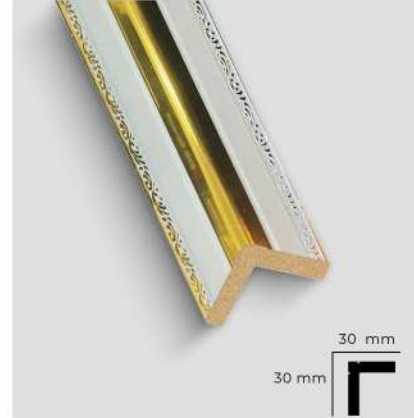

En / Width:	40 mm
Boy / Length:	240 cm
Kalınlık / Thickness:	10 mm

DP-L40-000

Line 4cm

En / Width:	62 mm
Boy / Length:	240 cm
Kalınlık / Thickness:	15 mm

DP-L40-000

Orion 6,2cm

En / Width:	62 mm
Boy / Length:	240 cm
Kalınlık / Thickness:	15 mm

AK007-D2

Dış Köşe 4cm

En / Width:	20 mm
Boy / Length:	240 cm
Kalınlık / Thickness:	12 mm

35 - MOB -27/ G74

Antrasit Dış Köşe 4cm

En / Width:	30 mm
Boy / Length:	240 cm
Kalınlık / Thickness:	30 mm

35 - MOB -19

Beyaz Altın Sarmaşık
Dış Köşe 4cm

En / Width:	30 mm
Boy / Length:	240 cm
Kalınlık / Thickness:	30 mm

35 - MOB -11

Gümüş Sarmaşık
Dış Köşe 4cm

En / Width:	30 mm
Boy / Length:	240 cm
Kalınlık / Thickness:	30 mm

35 - MOB -21

New Hasır Ceviz
Dış Köşe 4cm

En / Width:	30 mm
Boy / Length:	240 cm
Kalınlık / Thickness:	30 mm

Merkez Şube

Piri Reis Mah. Necip Fazıl Kısa Kürek
Cad. Rya Prestij Çarşı No:16,
34512 Esenyurt/İstanbul