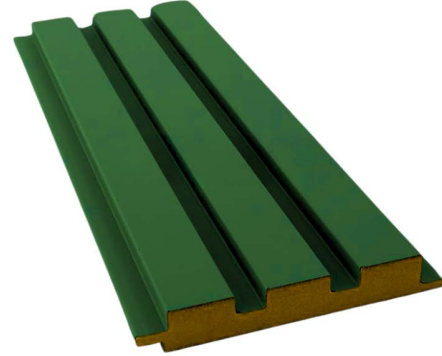

## Duvar Panelleri

 DECOALA

**Ölçüler:** 18 mm x 124 mm x 280 cm

Ürün Kesiti

Ürün İsmi: **Nevada Beyaz**  
Ürün Kodu: **L. 16124 BYZ**

Ürün İsmi: **Nevada Kum Beji**  
Ürün Kodu: **L. 16124 SFT KUM BEJ**

Ürün İsmi: **Nevada Su Yeşili**  
Ürün Kodu: **L. 16124 SFT SU YSL**

Ürün İsmi: **Nevada Yeşil**  
Ürün Kodu: **L. 16124 YSL**

Ürün İsmi: **Nevada Bal Teak**  
Ürün Kodu: **L. 16124 BAL TEAK**

Ürün İsmi: **Nevada Kemeçe**  
Ürün Kodu: **L. 16124 KMC**