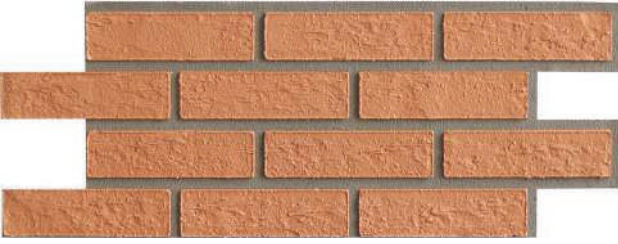

Ürün Kodu: **S-RUSTIC-112**