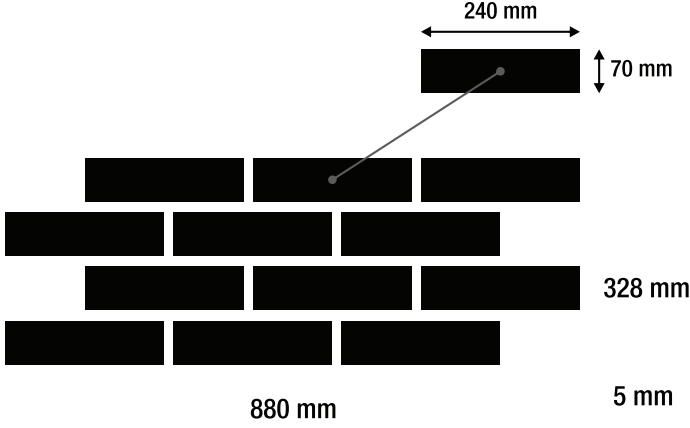

Rustic Serisi

Tuğla Panel

Deco Ala tuğla görünümlü panelleri geleneksel tuğlalardan ayırt edilemez.

Ürün Kodu: **S-RUSTIC-110**