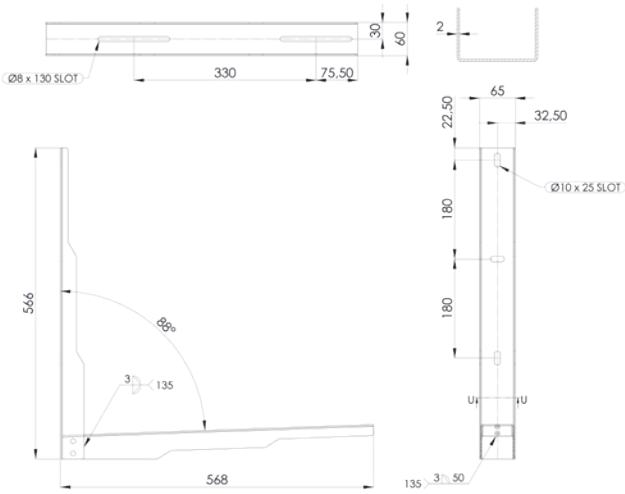

Welded type air conditioner mounting consoles

Kaynaklı tip klima montaj konsolları

ACB.W01.400
9000 - 12000 BTU

ACB.W01.500
18000 - 24000 BTU

ACB.W01.600
30000 - 60000 BTU

ACB.W01.700

ACB.S01.400 9000 - 12000 BTU