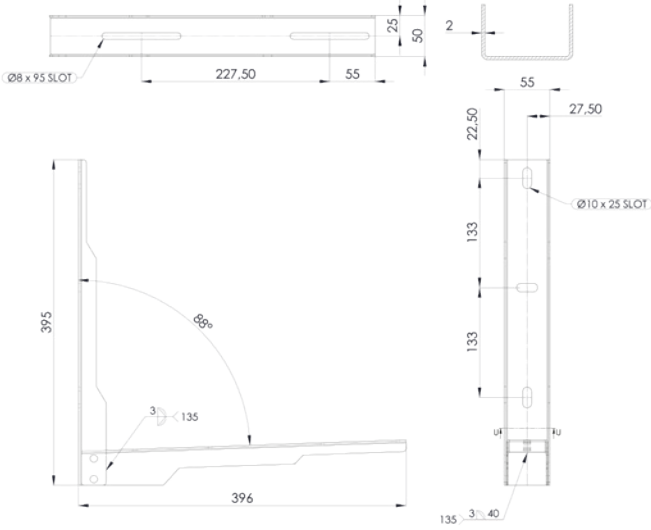

Welded type air conditioner mounting consoles

Kaynaklı tip klima montaj konsolları

ACB.W01.400
9000 - 12000 BTU

ACB.W01.500
18000 - 24000 BTU

ACB.W01.600
30000 - 60000 BTU

ACB.W01.700

ACB.S01.400 9000 - 12000 BTU