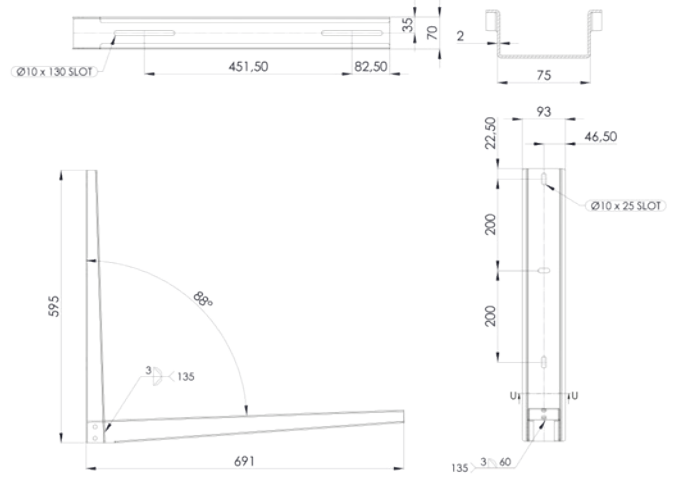

Welded type air conditioner mounting consoles

Kaynaklı tip klima montaj konsolları

ACB.W01.400
9000 - 12000 BTU

ACB.W01.500
18000 - 24000 BTU

ACB.W01.600
30000 - 60000 BTU

ACB.W01.700

ACB.S01.400 9000 - 12000 BTU