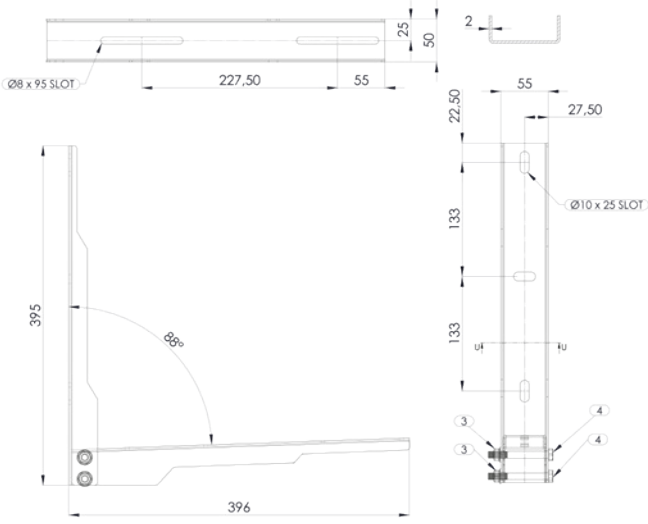

Welded type air conditioner mounting consoles

Kaynaklı tip klima montaj konsolları

ACB.W01.400
9000 - 12000 BTU

ACB.W01.500
18000 - 24000 BTU

ACB.W01.600
30000 - 60000 BTU

ACB.W01.700

ACB.S01.400 9000 - 12000 BTU