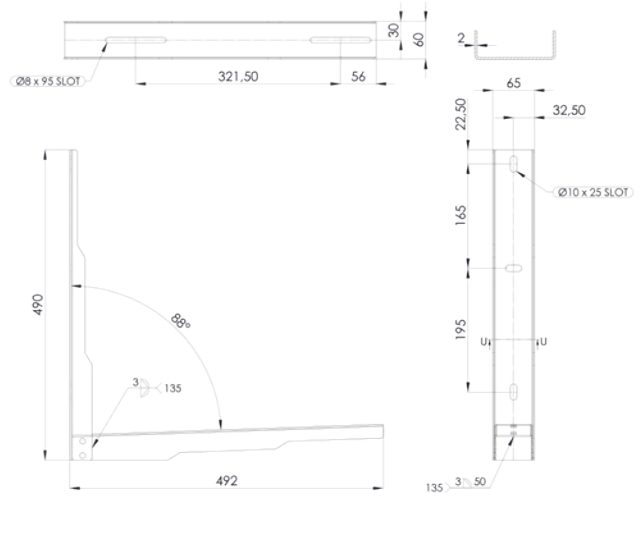

Welded type air conditioner mounting consoles

Kaynaklı tip klima montaj konsolları

ACB.W01.400
9000 - 12000 BTU

ACB.W01.500
18000 - 24000 BTU

ACB.W01.600
30000 - 60000 BTU

ACB.W01.700

ACB.S01.400 9000 - 12000 BTU