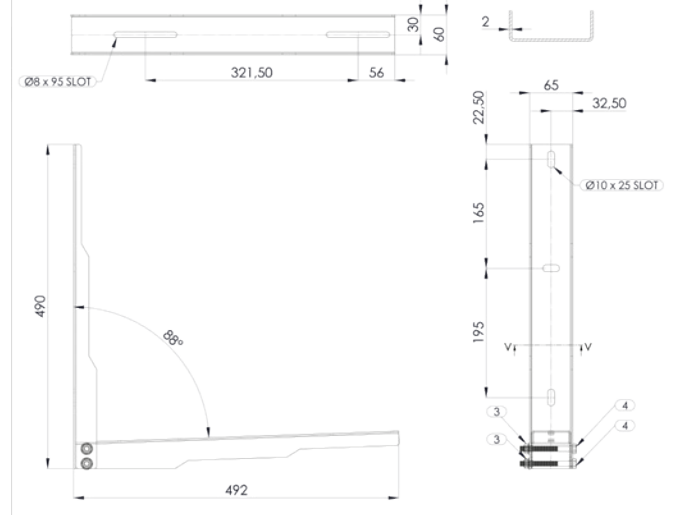

ACB.S01.500 18000 - 24000 BTU