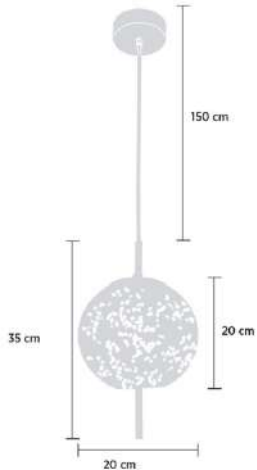

Ürün Ölçüleri (cm)

Görünüm

Materyal Bal rengi cam

Rozans Eskieme metal

Kablo Tekstil kablo

LED	Işık Rengi	Watt	Lümen	Enerji Sınıfı
	3000 K	9 W	1m	E

Led profesyonel elektrikçi tarafından değiştirilebilir.
Led üreticisinin verdiği bilgilere göre led ömrü 10.000 saattir.

Ürün Ölçüleri (cm)

Görünüm

Materyal Füme rengi cam

Rozans Eskieme metal

Kablo Tekstil kablo

LED	Işık Rengi	Watt	Lümen	Enerji Sınıfı
	3000 K	9 W	1m	E

Led profesyonel elektrikçi tarafından değiştirilebilir.
Led üreticisinin verdiği bilgilere göre led ömrü 10.000 saattir.