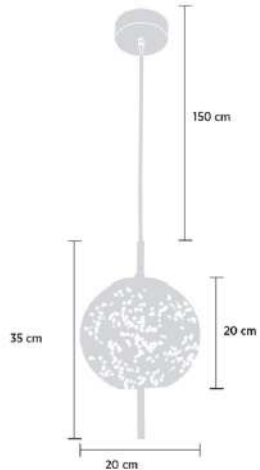

Ürün Ölçüleri (cm)

Görünüm

Materyal Bal rengi cam

Rozans Eskieme metal

Kablo Tekstil kablo

LED	Işık Rengi	Watt	Lümen	Enerji Sınıfı
	3000 K	9 W	1m	E

Led profesyonel elektrikçi tarafından değiştirilebilir.
Led üreticisinin verdiği bilgilere göre led ömrü 10.000 saattir.

Dim Özelliği Dimlenemez

Ambalaj	Materyal	Ölçü
	Kraft Karton	mm
	kg	

VİYANA

Design by
Heka Lighting&Design

Peri LED avizeler , modern dekorasyon anlayışının vazgeçilmez parçaları arasında yer almaktadır. Şık ve kullanışlı tasarımları ile dikkat çeken bu aydınlatma elemanları, mekânlara farklı bir hava katarken dekorasyonunuzu özgün kılmaya olanak tanımaktadır. İnce ve zarif tasarımları sayesinde minimalist dekorasyon tarzına mükemmel uyum sağlamaktadırlar.

Ürün Ölçüleri (cm)

Görünüm

Materyal Füme rengi cam

Rozans Eskieme metal

Kablo Tekstil kablo

LED	Işık Rengi	Watt	Lümen	Enerji Sınıfı
	3000 K	9 W	1m	E

Led profesyonel elektrikçi tarafından değiştirilebilir.
Led üreticisinin verdiği bilgilere göre led ömrü 10.000 saattir.