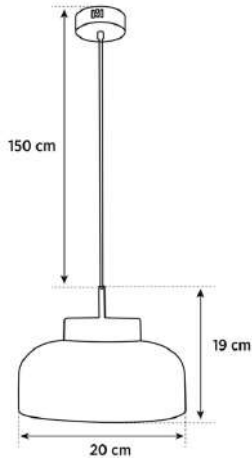

Ürün Ölçüleri (cm)

Görünüm

Materyal Bal rengi cam

Rozans Eskieme metal

Kablo Tekstil kablo

LED	Işık Rengi	Watt	Lümen	Enerji Sınıfı
	3000 K	9 W	1m	E

Led profesyonel elektrikçi tarafından değiştirilebilir.
Led üreticisinin verdiği bilgilere göre led ömrü 10.000 saattir.

Led Trafo Bilgisi	Kontrol	Elektrik Tüketimi	Çalışma Voltajı	Çıkış Gücü Amper/Volt
	TRIAC	9 W	85-265V 50-60 HZ	24-48V D.C. (8-12)x1W 300mA

Trafo profesyonel elektrikçiler tarafından değiştirilebilir.
Armatür maksimum yukarıda belirtilen sabit akımda çalıştırılabilir.