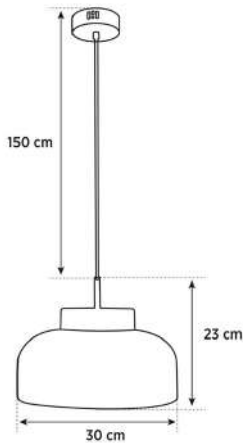

Dim Özelliği Dimlenemez

Ambalaj	Materyal	Ölçü
	Kraft Karton	mm
	kg	

VIYANA

VİYANA

Design by
Heka Lighting&Design

Peri LED avizeler , modern dekorasyon anlayışının vazgeçilmez parçaları arasında yer almaktadır. Şık ve kullanışlı tasarımları ile dikkat çeken bu aydınlatma elemanları, mekânlara farklı bir hava katarken dekorasyonunuzu özgün kılmaya olanak tanımaktadır. İnce ve zarif tasarımları sayesinde minimalist dekorasyon tarzına mükemmel uyum sağlamaktadırlar.

Ürün Ölçüleri (cm)

Görünüm

Materyal Bal rengi cam

Rozans Eskieme metal

Kablo Tekstil kablo

LED	Işık Rengi	Watt	Lümen	Enerji Sınıfı
	3000 K	9 W	1m	E

Led profesyonel elektrikçi tarafından değiştirilebilir.
Led üreticisinin verdiği bilgilere göre led ömrü 10.000 saattir.