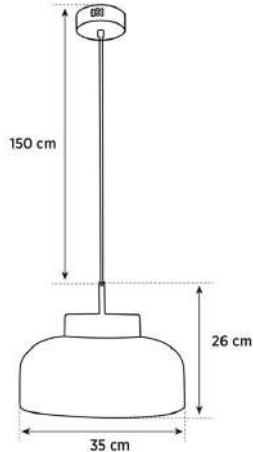

VİYANA

Design by
Heka Lighting&Design

Peri LED avizeler , modern dekorasyon anlayışının vazgeçilmez parçaları arasında yer almaktadır. Şık ve kullanışlı tasarımları ile dikkat çeken bu aydınlatma elemanları, mekânlara farklı bir hava katarken dekorasyonunuzu özgün kılmaya olanak tanımaktadır. İnce ve zarif tasarımları sayesinde minimalist dekorasyon tarzına mükemmel uyum sağlamaktadırlar.

Ürün Ölçüleri (cm)

Görünüm

Materyal Bal rengi cam

Rozans Eskieme metal

Kablo Tekstil kablo

LED	Işık Rengi	Watt	Lümen	Enerji Sınıfı
	3000 K	9 W	1m	E

Led profesyonel elektrikçi tarafından değiştirilebilir.
Led üreticisinin verdiği bilgilere göre led ömrü 10.000 saattir.

Led Trafo Bilgisi	Kontrol	Elektrik Tüketimi	Çalışma Voltajı	Çıkış Gücü Amper/Volt
	TRIAC	9 W	85-265V 50-60 HZ	24-48V D.C. (8-12)x1W 300mA

Trafo profesyonel elektrikçiler tarafından değiştirilebilir.
Armatür maksimum yukarıda belirtilen sabit akımda çalıştırılabilir.

Dim Özelliği Dimlenemez

Ambalaj	Materyal	Ölçü
	Kraft Karton	mm
	kg