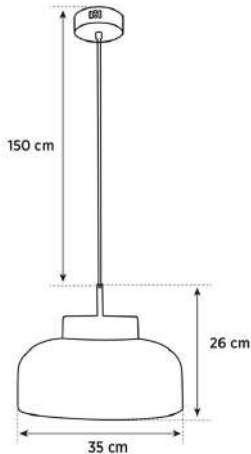

### Ürün Ölçüleri (cm)

Dim Özelliği Dimlenemez

Ambalaj	Materyal	Ölçü
	Kraft Karton	mm
	kg	

**VIYANA**