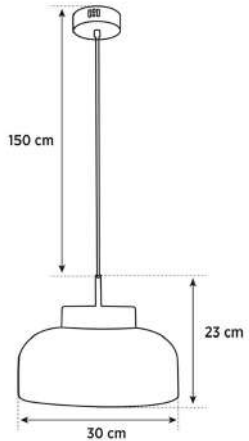

### Ürün Ölçüleri (cm)

Dim Özelliği Dimlenemez

Ambalaj	Materyal	Ölçü
	Kraft Karton	mm
	kg	

**VIYANA**