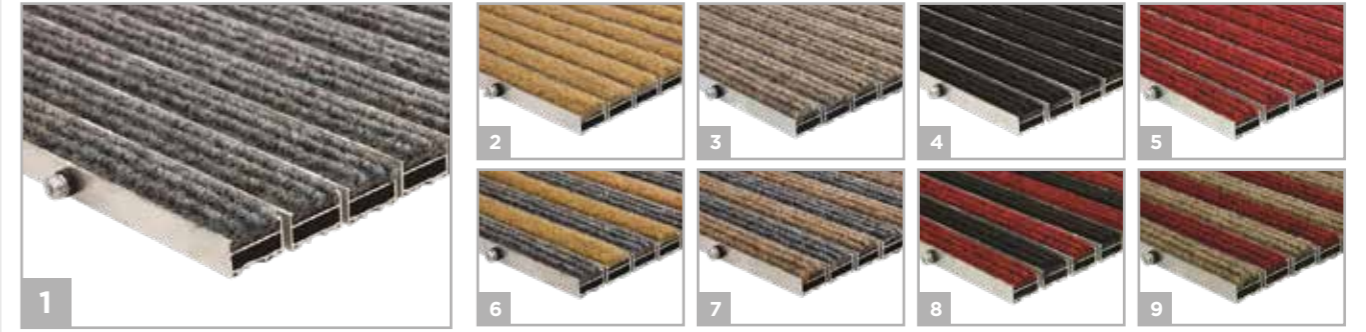

HİJYEN PASPAS

46x67 cm	PS-033
60x90 cm	PS-034

Kalınlık:21 mm

ALÜMİNYUM PASPAS HALI ÖZEL EBATLI

PS-069

* Çerçevesiz veya çerçevesiz istenilen ebat ve seçilen desende üretilir * 22 mm kalınlığında eloksallı alüminyum profilden imal edilmiştir