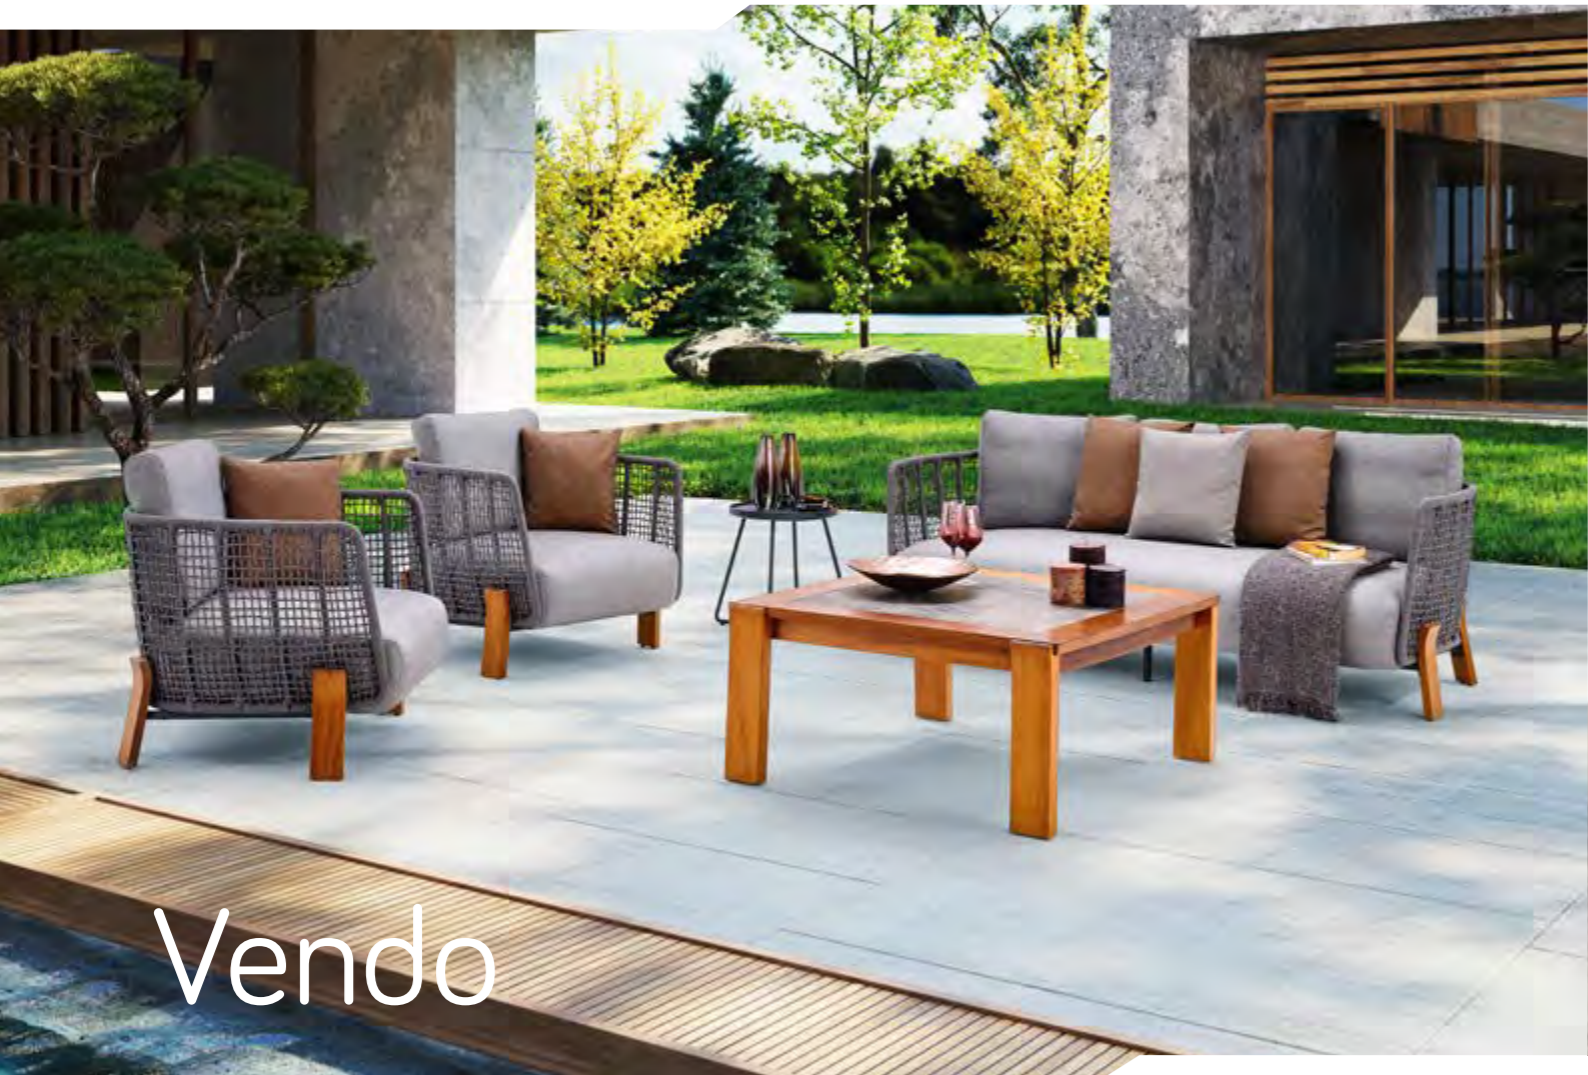

Vendo

Gardenist

Oturma Grupları Seating Groups