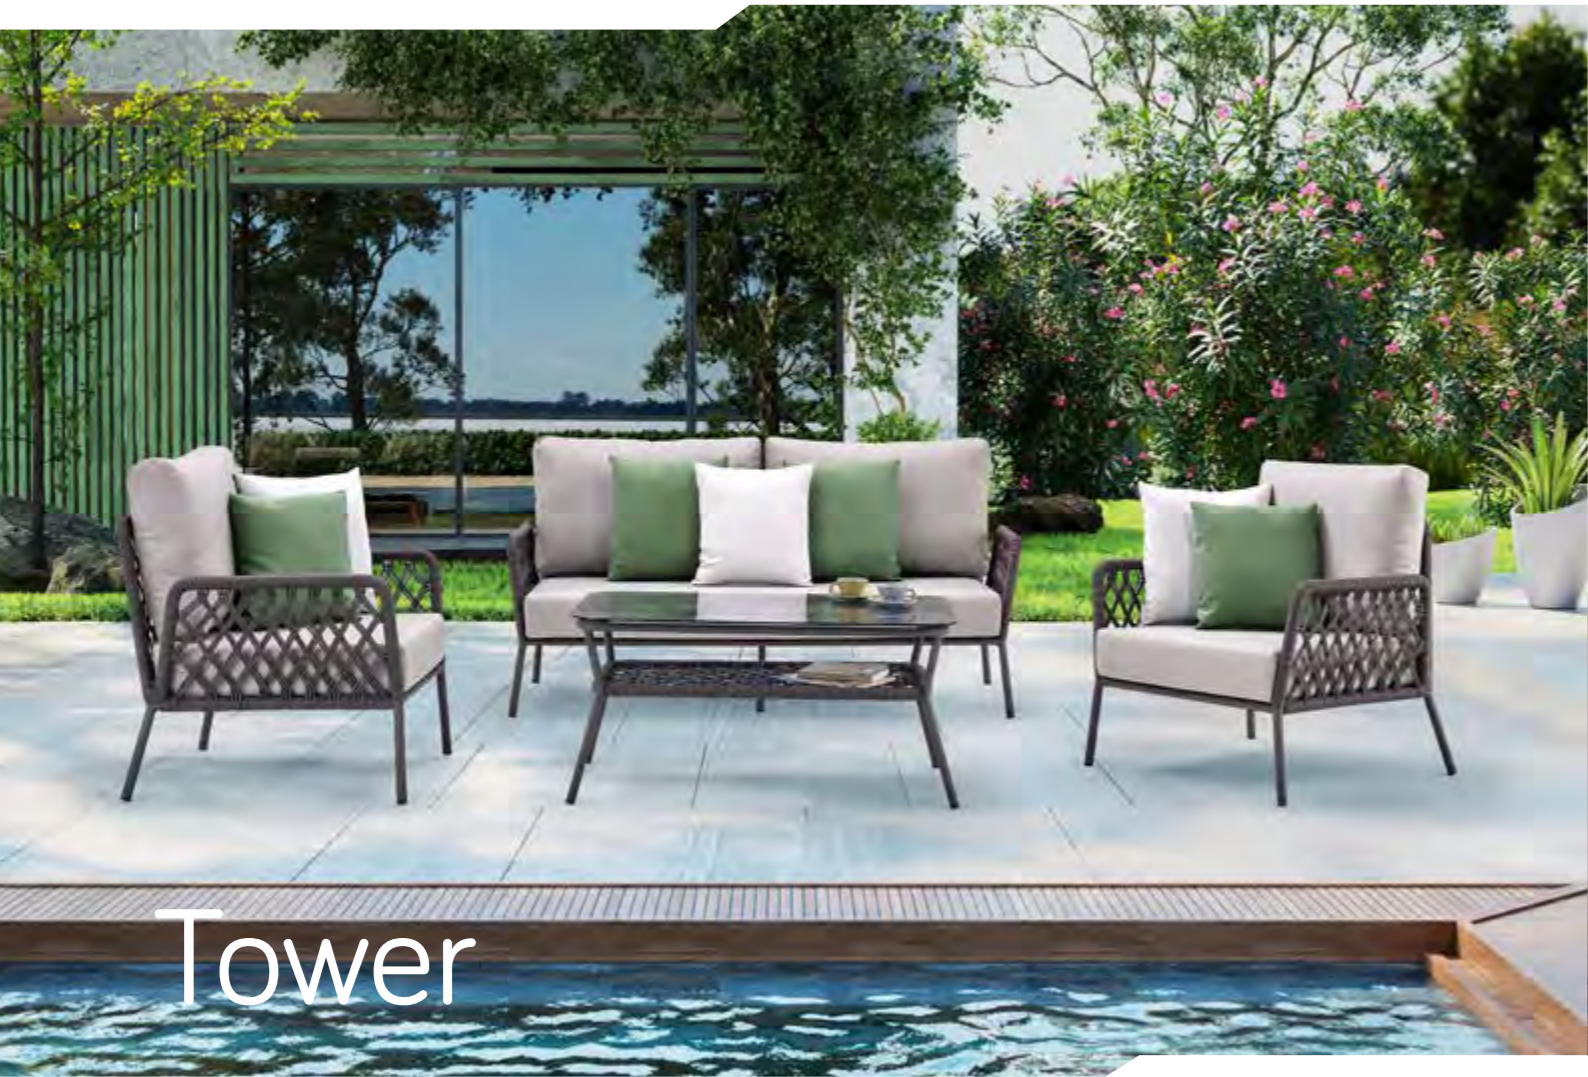

Tower

Gardenist

Oturma Grupları Seating Groups