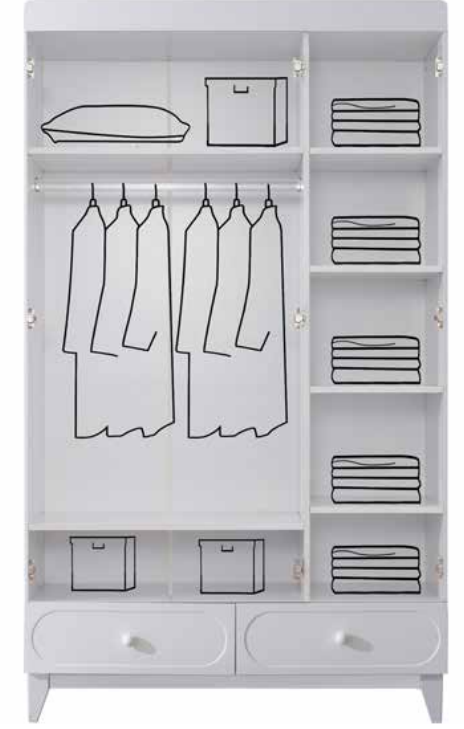

Perla Meşe

Ahşabın yaratıcı güzelliği, doğadan ilham alan çocuklarınıza eşlik etsin.

Modül	Genişlik	Derinlik	Yükseklik
Perla Dolap	120cm	52cm	208cm
Perla Meşe Karyola	195cm	95cm	70cm
Yatak Ölçüsü	190cm	90cm	-
Mira Şifonyer	110cm	45cm	84cm