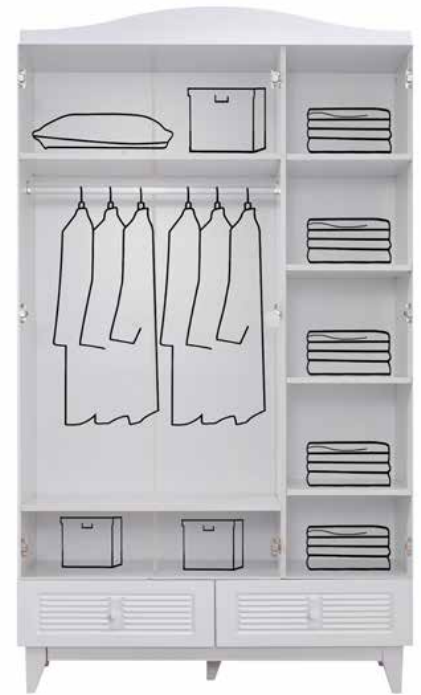

Carmen

Beyazın şıklığından doğan sadelik ve harmoni, rahatınıza öncelik veriyor.

Modül	Genişlik	Derinlik	Yükseklik
Carmen Dolap	120cm	52cm	208cm
Perla Karyola	195cm	95cm	70cm
Yatak Ölçüsü	190cm	90cm	-
Carmen Şifonyer	80cm	46cm	94cm