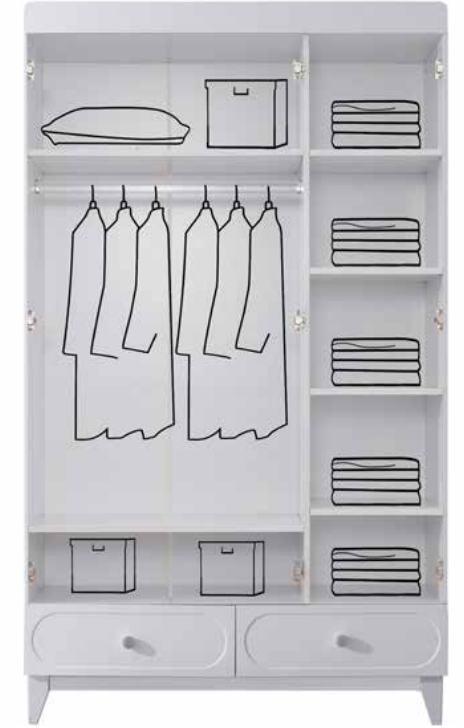

Eserlerimizde gerçekleştirdiğimiz çocuklarınızın hayalleri, onlara umut aşılarken yaratıcılıklarını arttırsın.