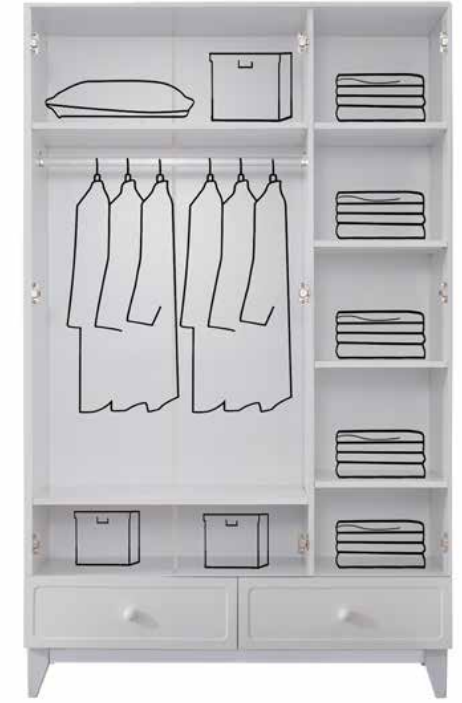

Lena
Meşe

Lena
Meşe

Beyazın masumiyeti ve ahşabın doğallığı ile yeşeren hayaller kuran çocuklar için...

Modül	Genişlik	Derinlik	Yükseklik
Trend Dolap	120cm	52cm	208cm
Lena Meşe Karyola	195cm	100cm	80cm
Yatak Ölçüsü	190cm	90cm	-
İkiz Karyola	189cm	94cm	17cm
İkiz Yatak	180cm	90cm	15cm
Trend Şifonyer	80cm	46cm	94cm