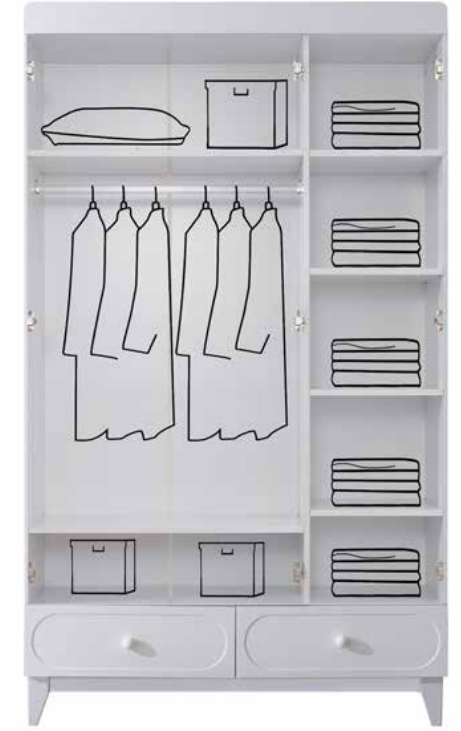

Star

Anılarınıza neşe katacak,
renkli günlerin inşası elinizde...