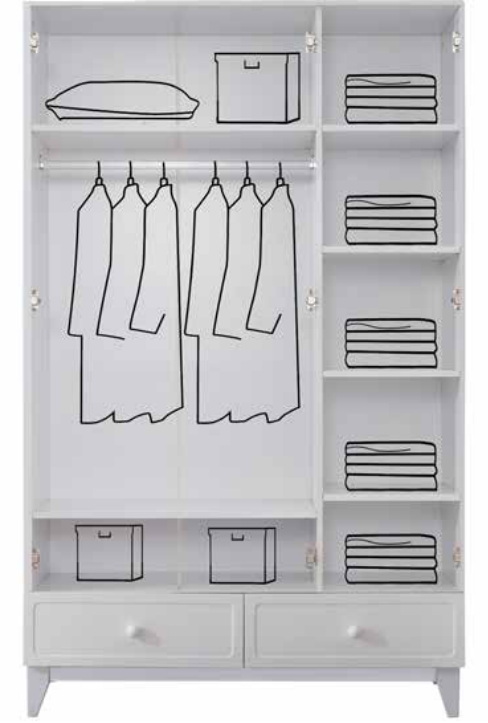

Beyazın sadeliği ile tasarlanmış olanaklar,
çocuklarınızın huzuruna sunuluyor.