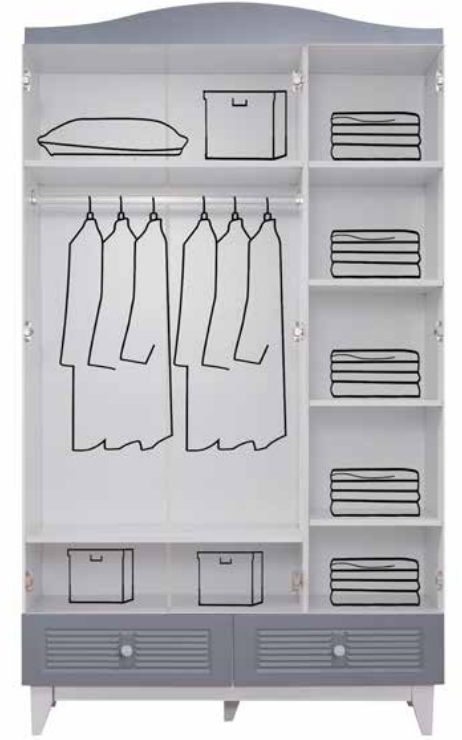

Carmen

Carmen

Beyazın şıklığından doğan sadelik ve harmoni, rahatınıza öncelik veriyor.

Modül	Genişlik	Derinlik	Yükseklik
Carmen Dolap	120cm	52cm	208cm
Perla Karyola	195cm	95cm	70cm
Yatak Ölçüsü	190cm	90cm	-
Carmen Şifonyer	80cm	46cm	94cm

Brüksel

Detaylı tasarımı sayesinde her renk seçeneğinde farklı hisler yaşatan Brüksel, evinize huzur getirecek.

Brüksel

Modül	Genişlik	Derinlik	Yükseklik
Magnum Dolap	120cm	52cm	208cm
Brüksel Karyola	200cm	100cm	140cm
Yatak Ölçüsü	190cm	90cm	-
İkiz Karyola	189cm	94cm	17cm
İkiz Yatak	180cm	90cm	15cm
Magnum Şifonyer	80cm	46cm	94cm