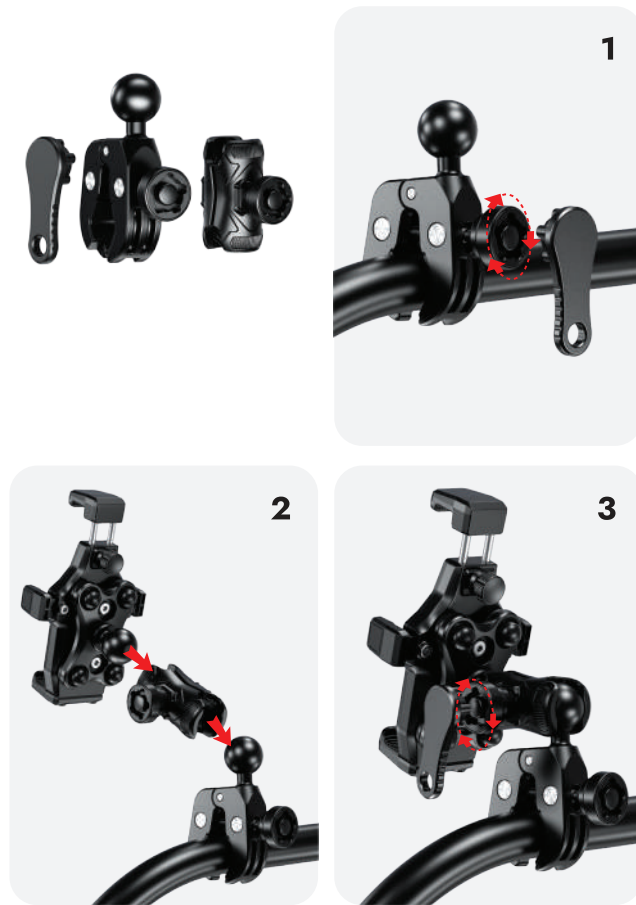

Mandallı Gidon Aparatlı Bağlantı Şeması