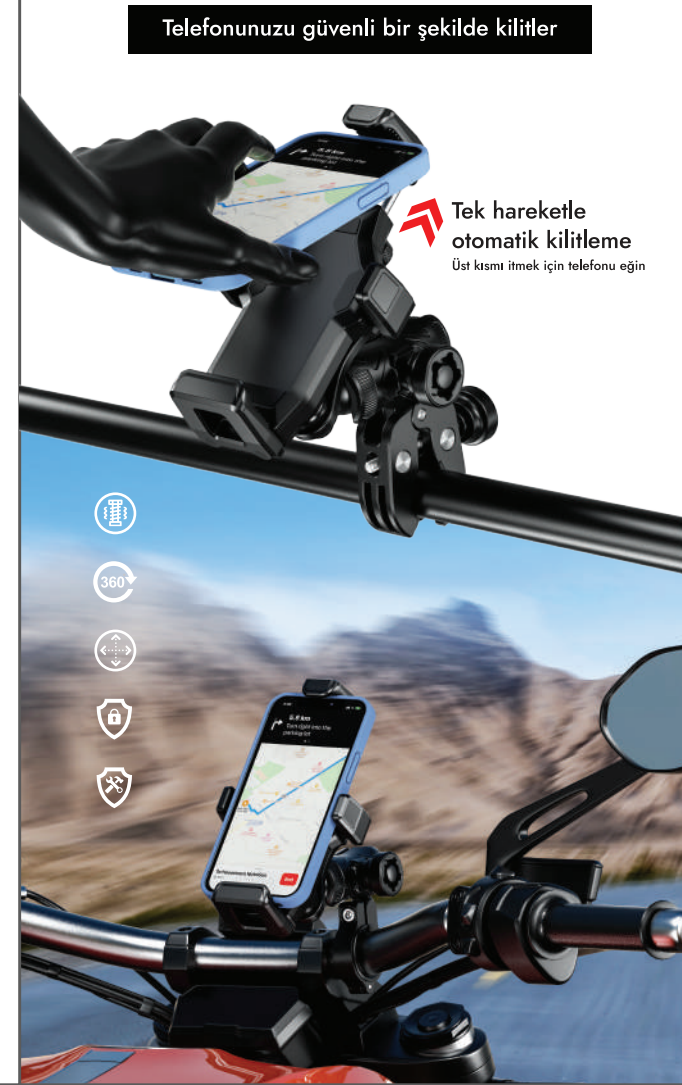

ΔΔ
nukro.tech
Universal Motosiklet Aksesuarları

M25

Titreşim Modüllü Telefon Tutucu
Phone Holder with Vibe Absorber

KULLANIM KILAVUZU

DİKKAT! Motosikletteki titreşim telefonunuzun Optik Görüntü Sabitleme (OIS) lensine zarar verebilir.

DİKKAT! Bu ürün bireysel motosiklet kullanıcıları için geliştirilmiştir. Ticari veya mesleki amaçlı kullanılması halinde üretici/satıcı firmanın yükümlülükleri ortadan kalkar.

DİKKAT! Titreşim emici modül motorunuzdan kaynaklı titreşimi tamamen absorbe etmez.

KULLANIM TALİMATLARI

Nukrotech Motosiklet Aksesuarları Dış Tic. Ltd. Şti.
Katip Mustafa Çelebi Mah.
Büyük Parmakkapı Sk. Akdağ Han No : 1B/3
PK34433 Beyoğlu - İstanbul / TÜRKİYE
+90 850 303 53 54
bilgi@nukrotech.com **nukrotech.com**

Mandallı Gidon Aparatlı Bağlantı Şeması

Mafsallı Gidon Aparatlı Bağlantı Şeması

Mafsallı Ayna Dibi Aparatlı Bağlantı Şeması