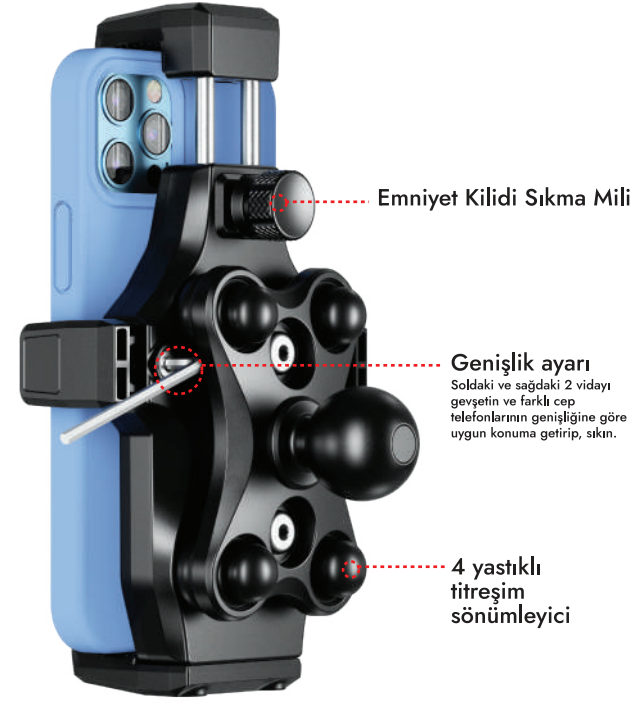

ΔΔ
nukro.tech
Universal Motosiklet Aksesuarları

M25

Titreşim Modüllü Telefon Tutucu
Phone Holder with Vibe Absorber

KULLANIM KILAVUZU

DİKKAT! Motosikletteki titreşim telefonunuzun Optik Görüntü Sabitleme (OIS) lensine zarar verebilir.

DİKKAT! Bu ürün bireysel motosiklet kullanıcıları için geliştirilmiştir. Ticari veya mesleki amaçlı kullanılması halinde üretici/satıcı firmanın yükümlülükleri ortadan kalkar.

DİKKAT! Titreşim emici modül motorunuzdan kaynaklı titreşimi tamamen absorbe etmez.

KULLANIM TALİMATLARI

Nukrotech Motosiklet Aksesuarları Dış Tic. Ltd. Şti.
Katip Mustafa Çelebi Mah.
Büyük Parmakkapı Sk. Akdağ Han No : 1B/3
PK34433 Beyoğlu - İstanbul / TÜRKİYE
+90 850 303 53 54
bilgi@nukrotech.com **nukrotech.com**

Mandallı Gidon Aparatlı Bağlantı Şeması

Mafsallı Gidon Aparatlı Bağlantı Şeması

Mafsallı Ayna Dibi Aparatlı Bağlantı Şeması