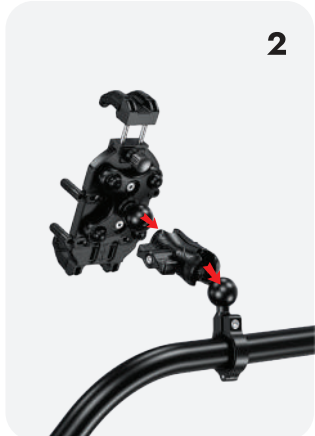

ΔΔ
nukro.tech
Universal Motosiklet Aksesuarları

M26

**Titreşim Modüllü
Gidon ve Ayna Dibi Bağlantılı
Telefon Tutucu**

KULLANIM KILAVUZU

Emniyet Kilitli Sıkma Mili

4 yastıklı
titreşim
sönümleyici

Telefonunuzu
güvenli bir şekilde
kilitler

Tek hareketle
otomatik kilitleme
Üst kısmılemek için telefonu eğin

DİKKAT! Motosikletteki titreşim telefonunuzun Optik Görüntü Sabitleme (OIS) lensine zarar verebilir.

DİKKAT! Bu ürün bireysel motosiklet kullanıcısı için geliştirilmiştir. Ticari veya mesleki amaçlı kullanılması halinde üretici/satıcı firmanın yükümlülükleri ortadan kalkar.

DİKKAT! Titreşim emici modül motorunuzdan kaynaklı titreşimi tamamen absorbe etmez.

KULLANIM TALİMATLARI

Nukrotech Motosiklet Aksesuarları Dış Tic. Ltd. Şti.
Katip Mustafa Çelebi Mah.
Büyük Parmaklı Sk. Akdağ Han No : 1B/3
PK34433 Beyoğlu - İstanbul / TURKEY

+90 850 303 53 54

bilgi@nukrotech.com

nukrotech.com

**Mafsallı
Gidon
Aparatlı
Bağlantı
Şeması**

**Mandallı
Gidon
Aparatlı
Bağlantı
Şeması**

**Mafsallı
Ayna Dibi
Aparatlı
Bağlantı
Şeması**

**Mafsallı
Maşa Yuvası
Aparatlı
Bağlantı
Şeması**