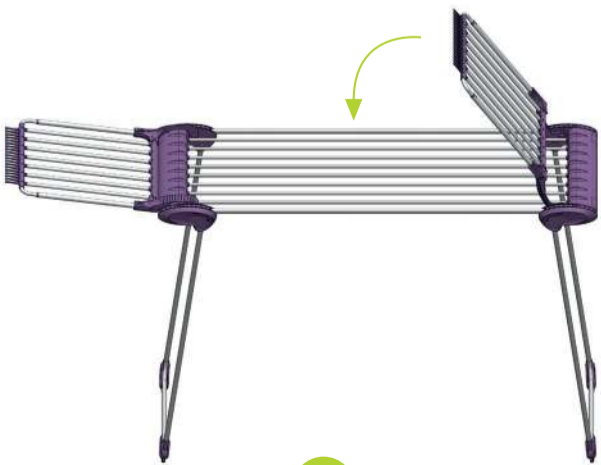

AÇILIŞ

1

2

3

4

KAPANIŞ

1

2

3

4