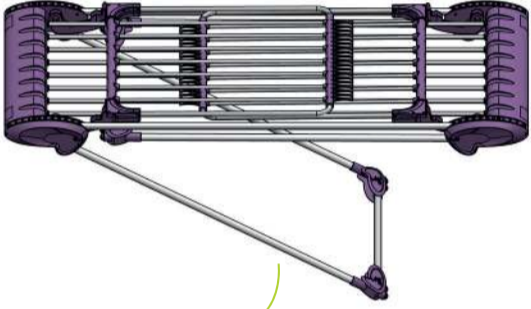

AÇILIŞ

1

2

3

4

KAPANIŞ

1

2

3

4