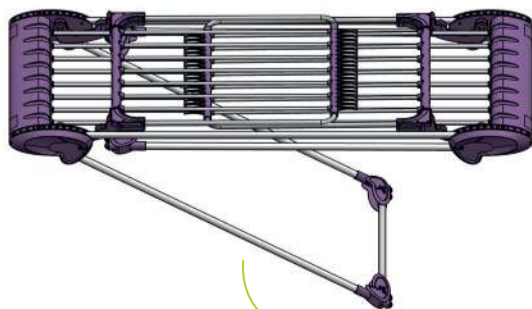

AÇILIŞ

1

2

3

4

KAPANIŞ

1

2

3

4