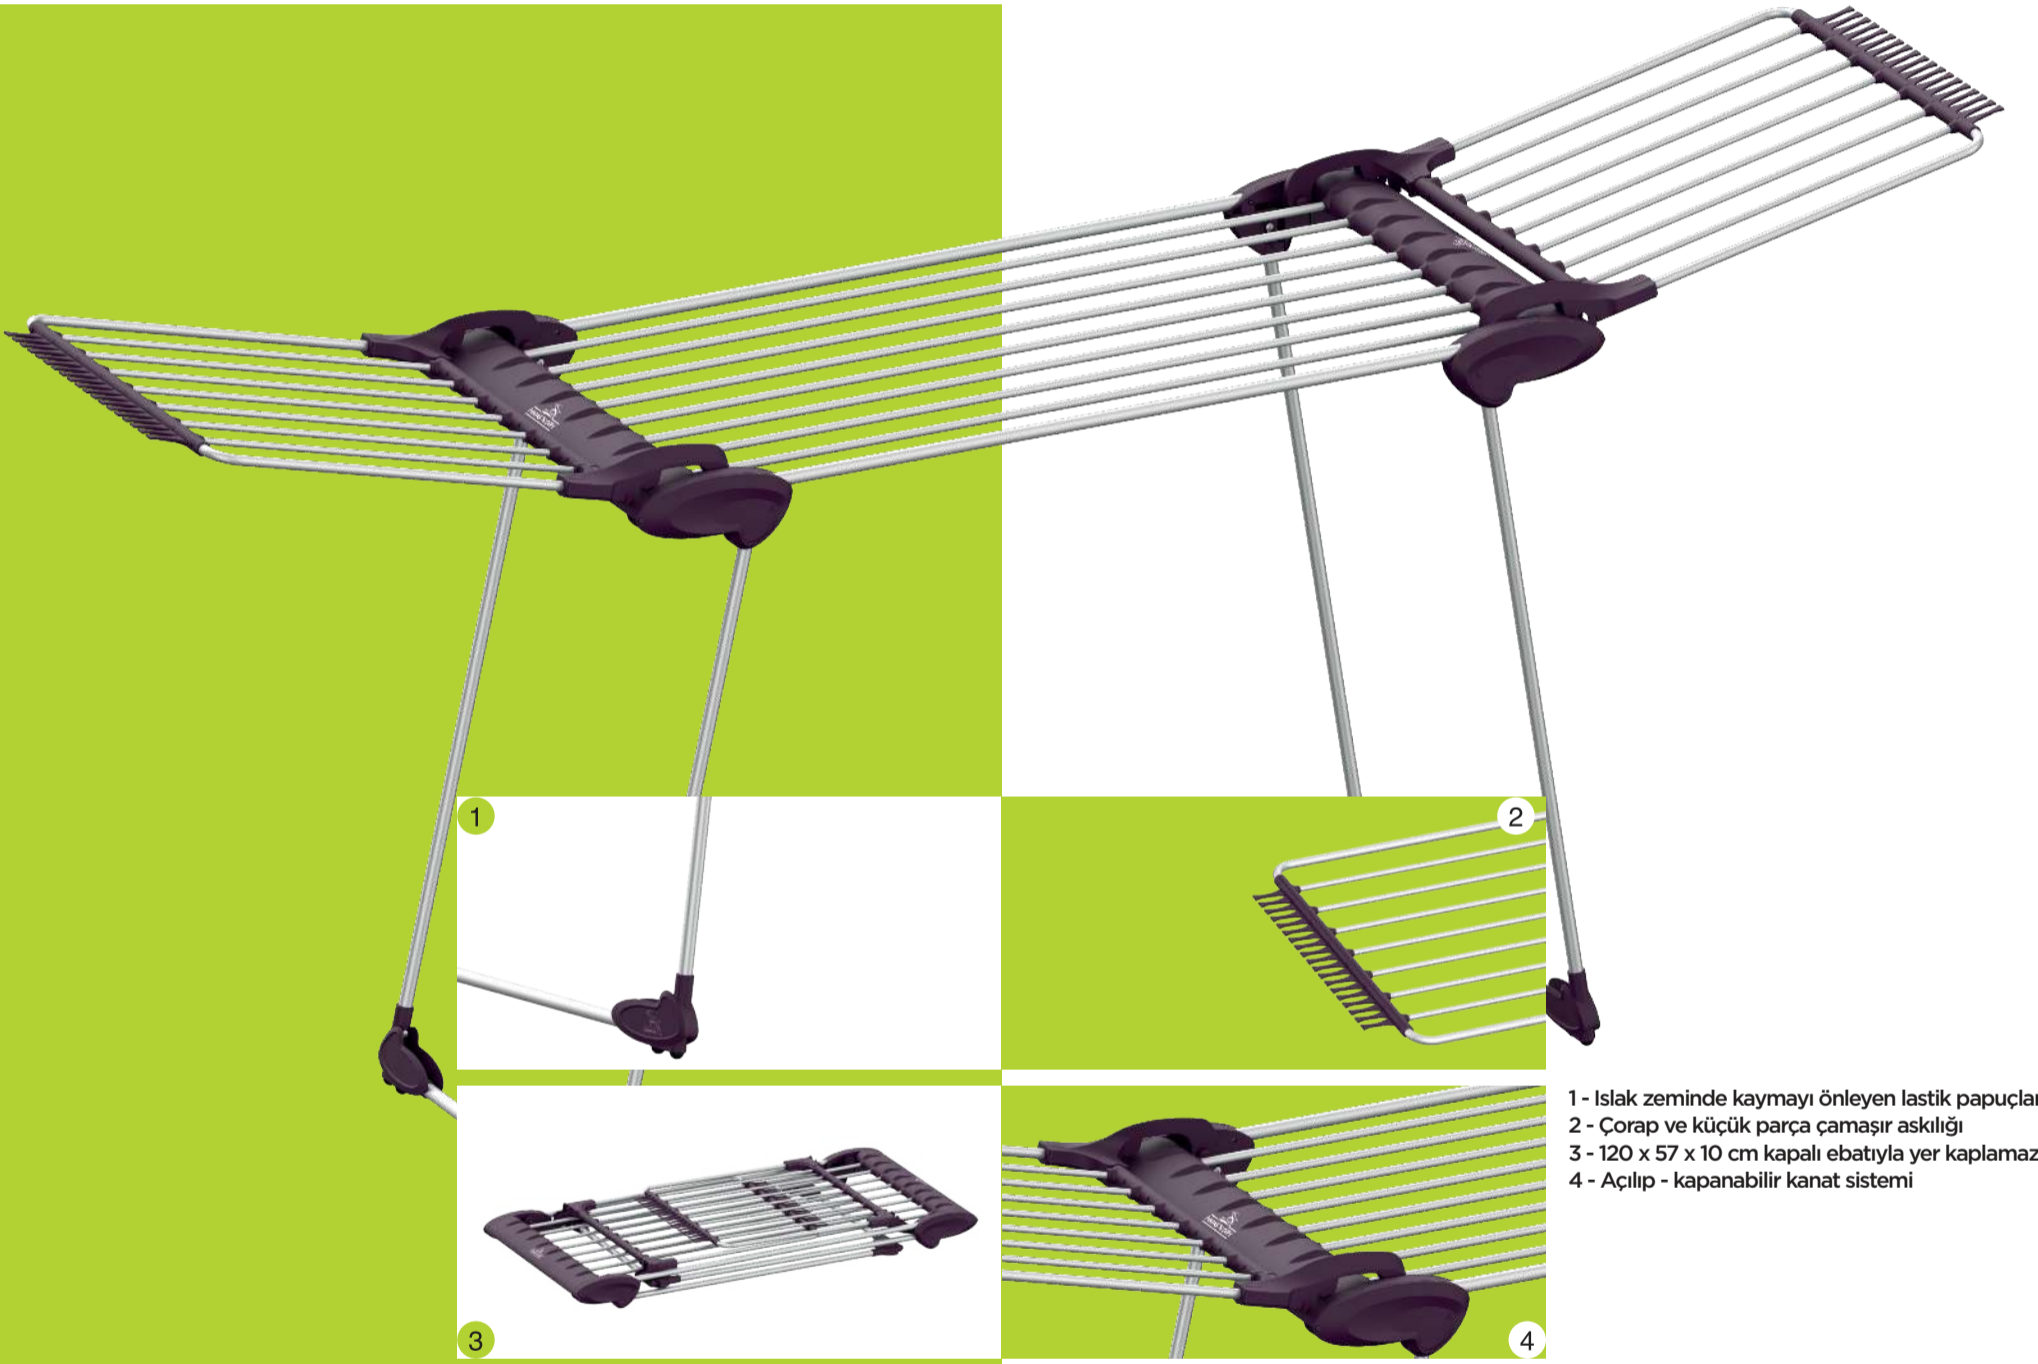

Çamaşır gününüzü haftada bire indirdik.
Bu kadar çok çamaşırı nereye asacağınızı

artık düşünmeyin!

- 1 - Islak zeminde kaymayı önleyen lastik papuçlar
- 2 - Çorap ve küçük parça çamaşır askılığı
- 3 - 120 x 57 x 10 cm kapalı ebatıyla yer kaplamaz
- 4 - Açılıp - kapanabilir kanat sistemi

- Kusursuz dizayn
- Özel çekme eloksallı alüminyum
- 3.7 kg hafifliğinde, kolay taşınabilir
- Güneş ışınlarına dayanıklı termoplastik aksamlar
- Açılan kanatlarla birlikte 231 cm uzunluk
- Mükemmel denge ve ağırlık merkezi
- Çorap ve küçük parça çamaşır için özel askılık