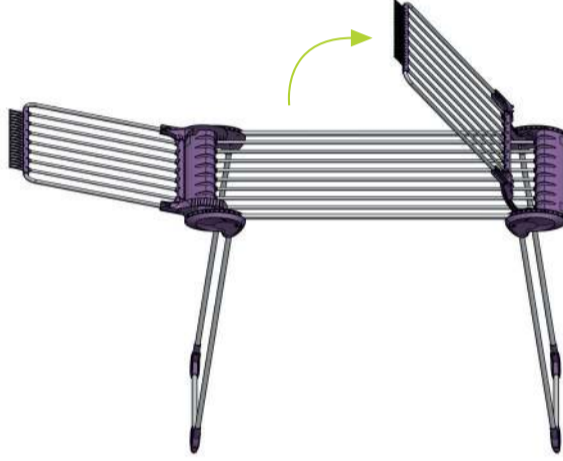

AÇILIŞ

1

2

3

4

KAPANIŞ

1

2

3

4