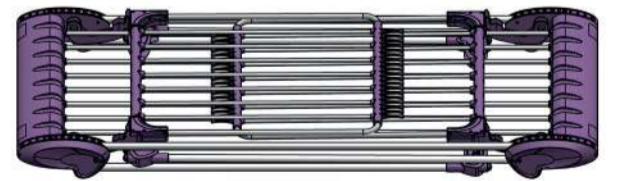

AÇILIŞ

1

2

3

4

KAPANIŞ

1

2

3

4