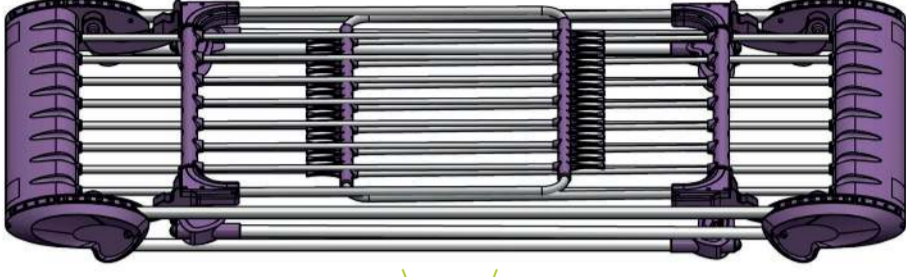

AÇILIŞ

1

2

3

4

KAPANIŞ

1

2

3

4