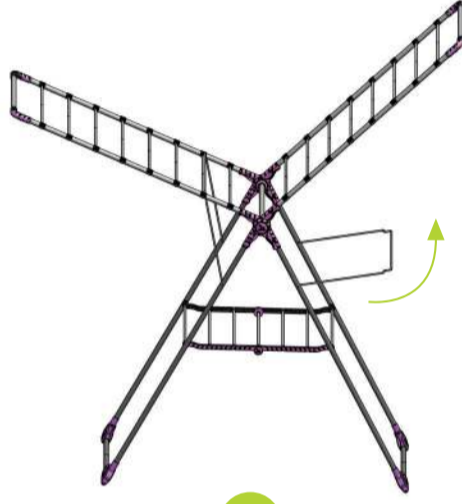

- Kusursuz dizayn
- Özel çekme eloksallı alüminyum
- 2.6 kg hafifliğinde, kolay taşınabilir
- Güneş ışınlarına dayanıklı termoplastik aksamlar
- Açılan kanatlarla birlikte 173 cm uzunluk
- Mükemmel denge ve ağırlık merkezi

## AÇILIŞ

1

2

3

4