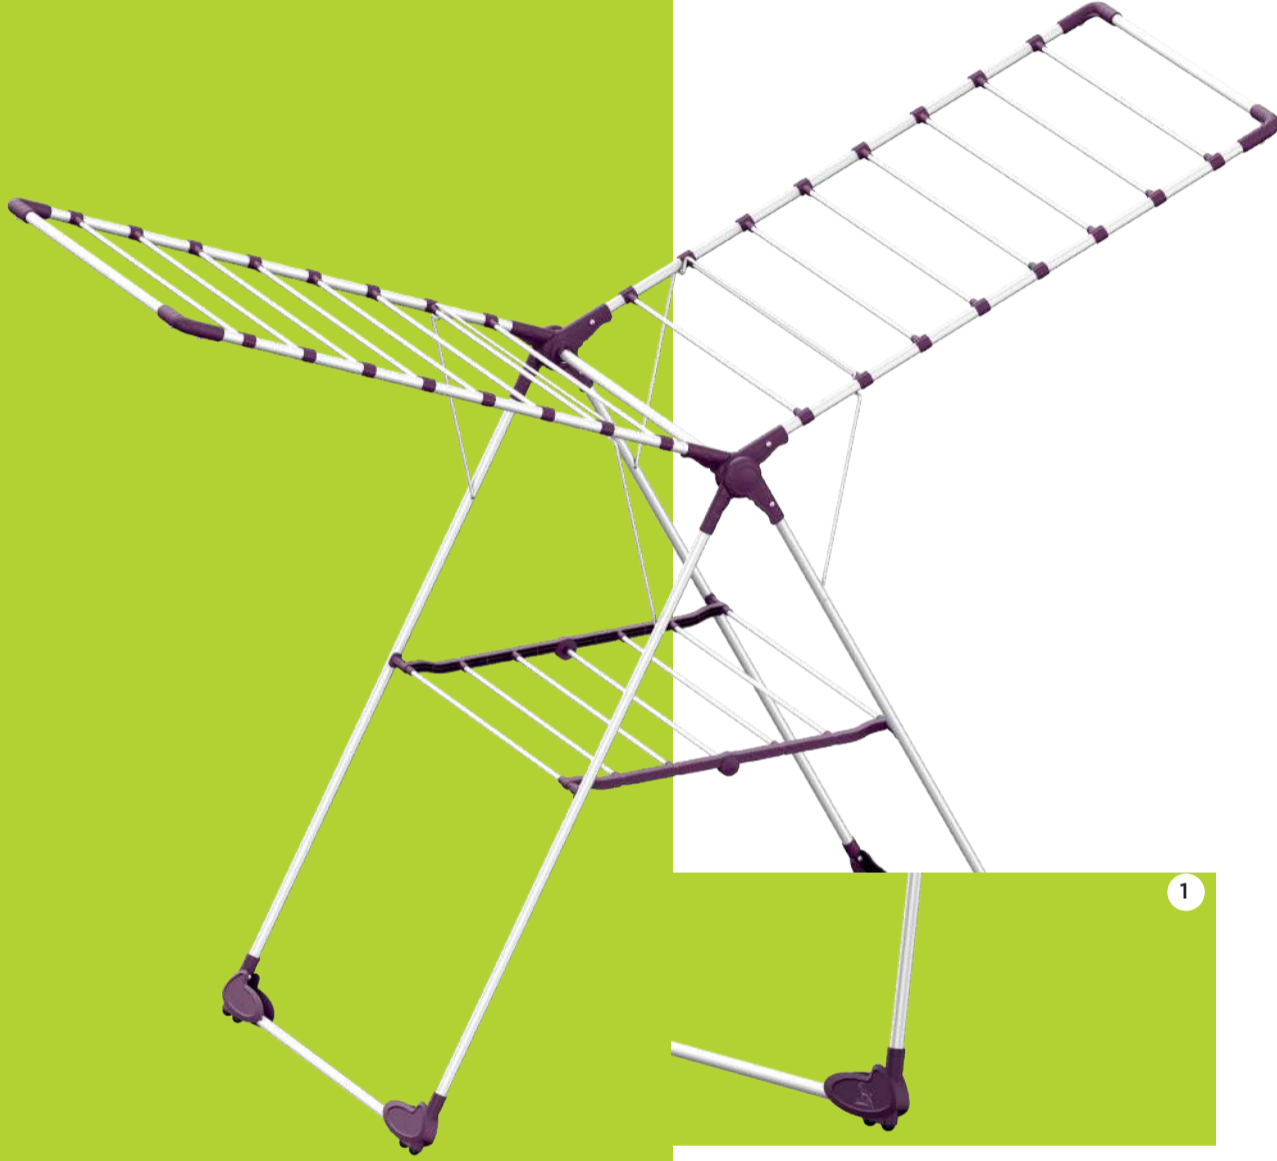

Çamaşır gününüzü haftada bire indirdik. Bu kadar çok çamaşırı nereye asacağınızı **artık düşünmeyin!**

- 1 - Islak zeminde kaymayı önleyen lastik papuçlar
- 2 - 109 x 62 x 11 cm kapalı ebatıyla yer kaplamaz
- 3 - Küçük çamaşır için alt panel, Açılıp - kapanabilir kanat sistemi

- Kusursuz dizayn
- Özel çekme eloksallı alüminyum
- 2.6 kg hafifliğinde, kolay taşınabilir
- Güneş ışınlarına dayanıklı termoplastik aksamlar
- Açılan kanatlarla birlikte 173 cm uzunluk
- Mükemmel denge ve ağırlık merkezi

## KAPANIŞ

1

2

3

4