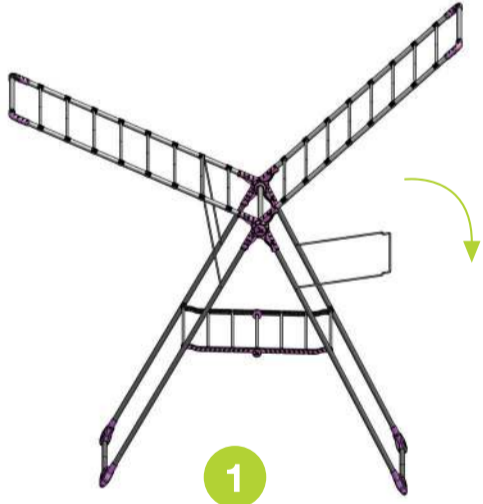

HANG'N DRY®
Mini PLUS SM HND 153 P
Kullanma Kilavuzu

AÇILIŞ

1

2

3

4

KAPANIŞ

1

2

3

4