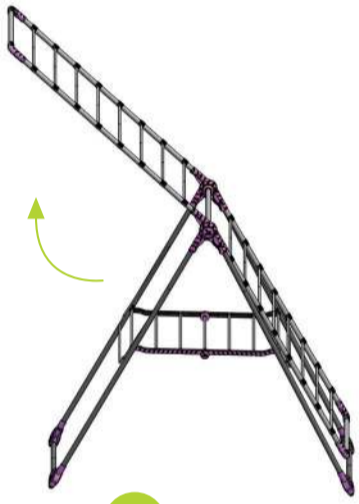

- Kusursuz dizayn
- Özel çekme eloksallı alüminyum
- 2.6 kg hafifliğinde, kolay taşınabilir
- Güneş ışınlarına dayanıklı termoplastik aksamlar
- Açılan kanatlarla birlikte 173 cm uzunluk
- Mükemmel denge ve ağırlık merkezi

## AÇILIŞ

1

2

3

4