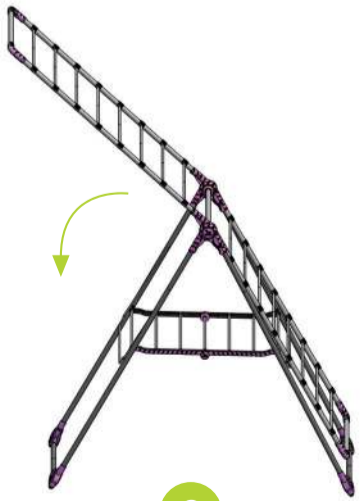

HANG'N DRY®
Mini PLUS SM HND 153 P
Kullanma Kilavuzu

AÇILIŞ

1

2

3

4

KAPANIŞ

1

2

3

4