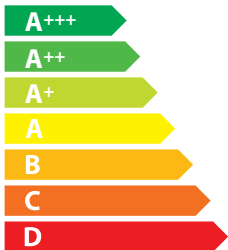

# ENERG

енергия · ενέργεια

Y

IJA

IE

IA

VESTEL

AD-63330 S

**A**

**48**  
kWh/annum

**A**BCDEFG

**A**BCDEFG

ABCDEF**G**

**66**dB

65/2014