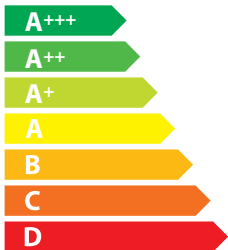

ENERG

енергия · ενέργεια

Y

IJA

IE

IA

VESTEL

AD-63330 G

A

48
kWh/annum

ABCDEFG

ABCDEFG

ABCDEF**G**

66dB

65/2014