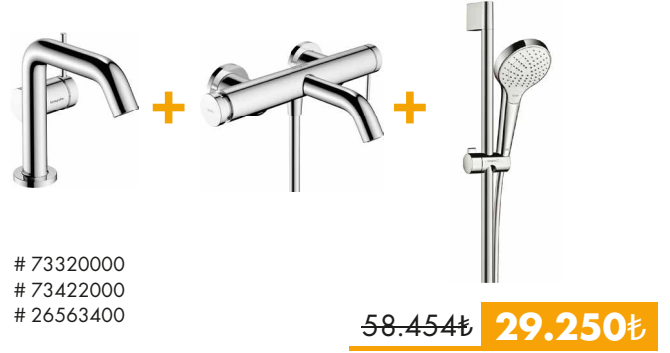

Duş Kolonu

28074000 Reno

39.011₺ **19.500₺**

Tecturis E

Tecturis S

Talis E

Focus

Rebris E