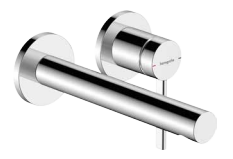

Logis

Lavabo bataryası
ankastre
19.5 cm gaga

71220000

13622180 dahil

~~35.800₺~~ **17.900₺**

Zesis S

Lavabo bataryası
ankastre
19.4 cm gaga

74750000