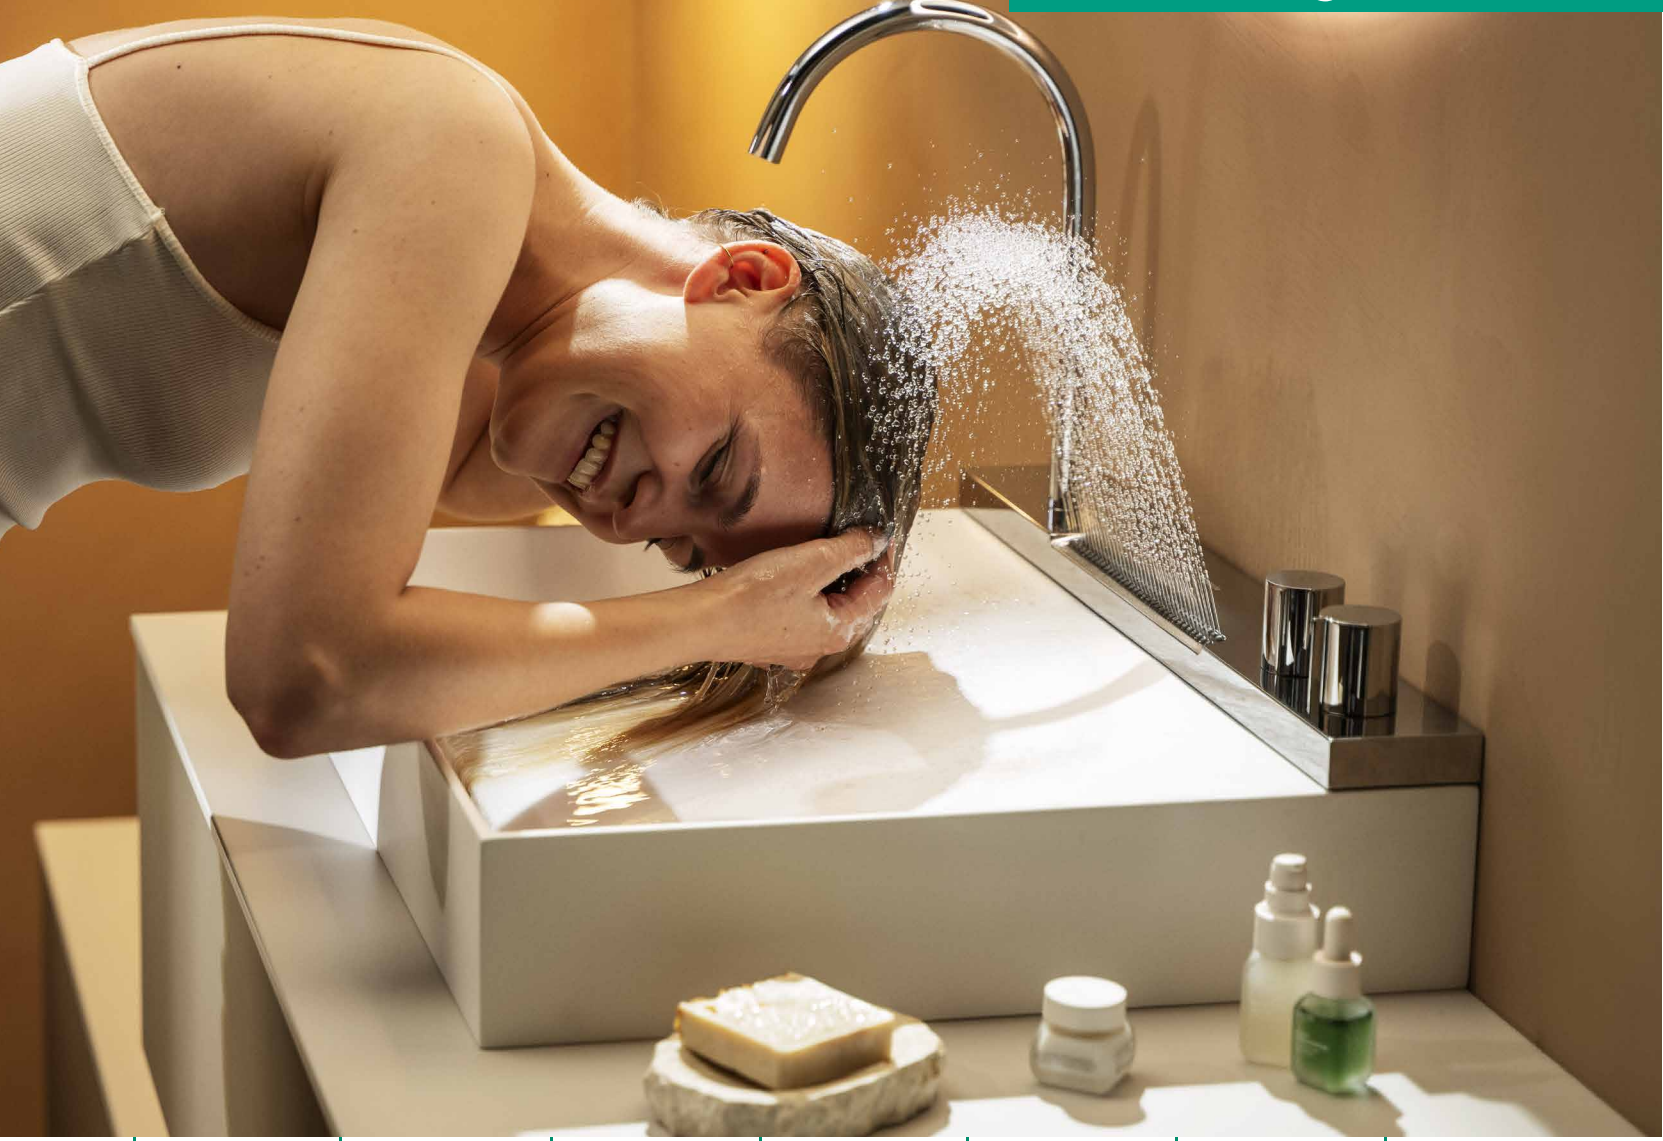

hansgrohe

DUŞ
KOLONLARI

ÜÇLÜ SETLER

YENİLİKLER

ANKASTRE
SİSTEMLER

KENDİ
BANYONU
TASARLA

MUTFAK
ÜRÜNLERİ

iFRAME