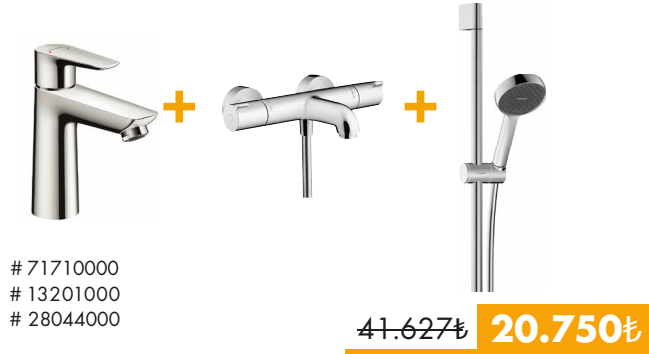

Duş Kolonu

28074000 Reno

39.011₺ **19.500₺**

Tecturis E

Tecturis S

Talis E

Focus

Rebris E