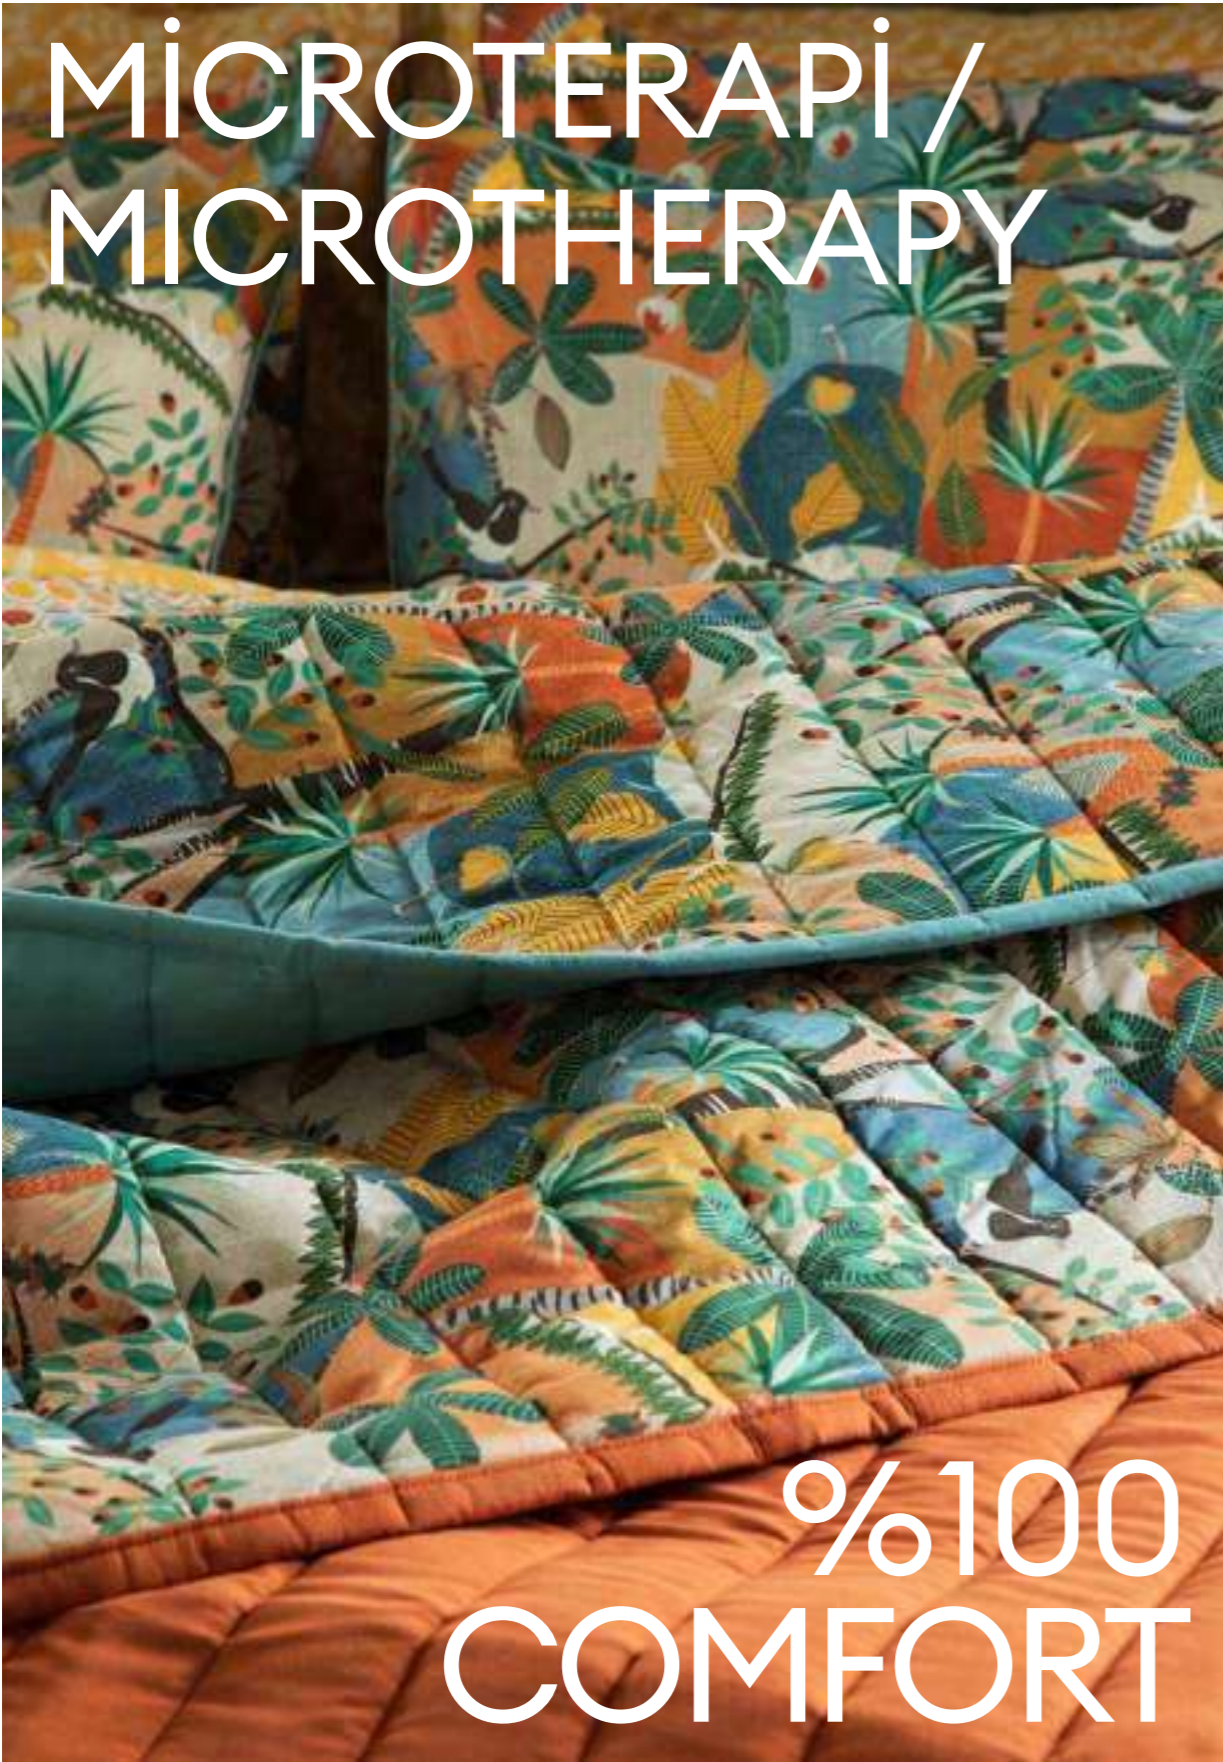

Time for therapy
We produced the microtherapy for your comfort

*Terapi zamani...
Mikroterapi... Macro konfor...*