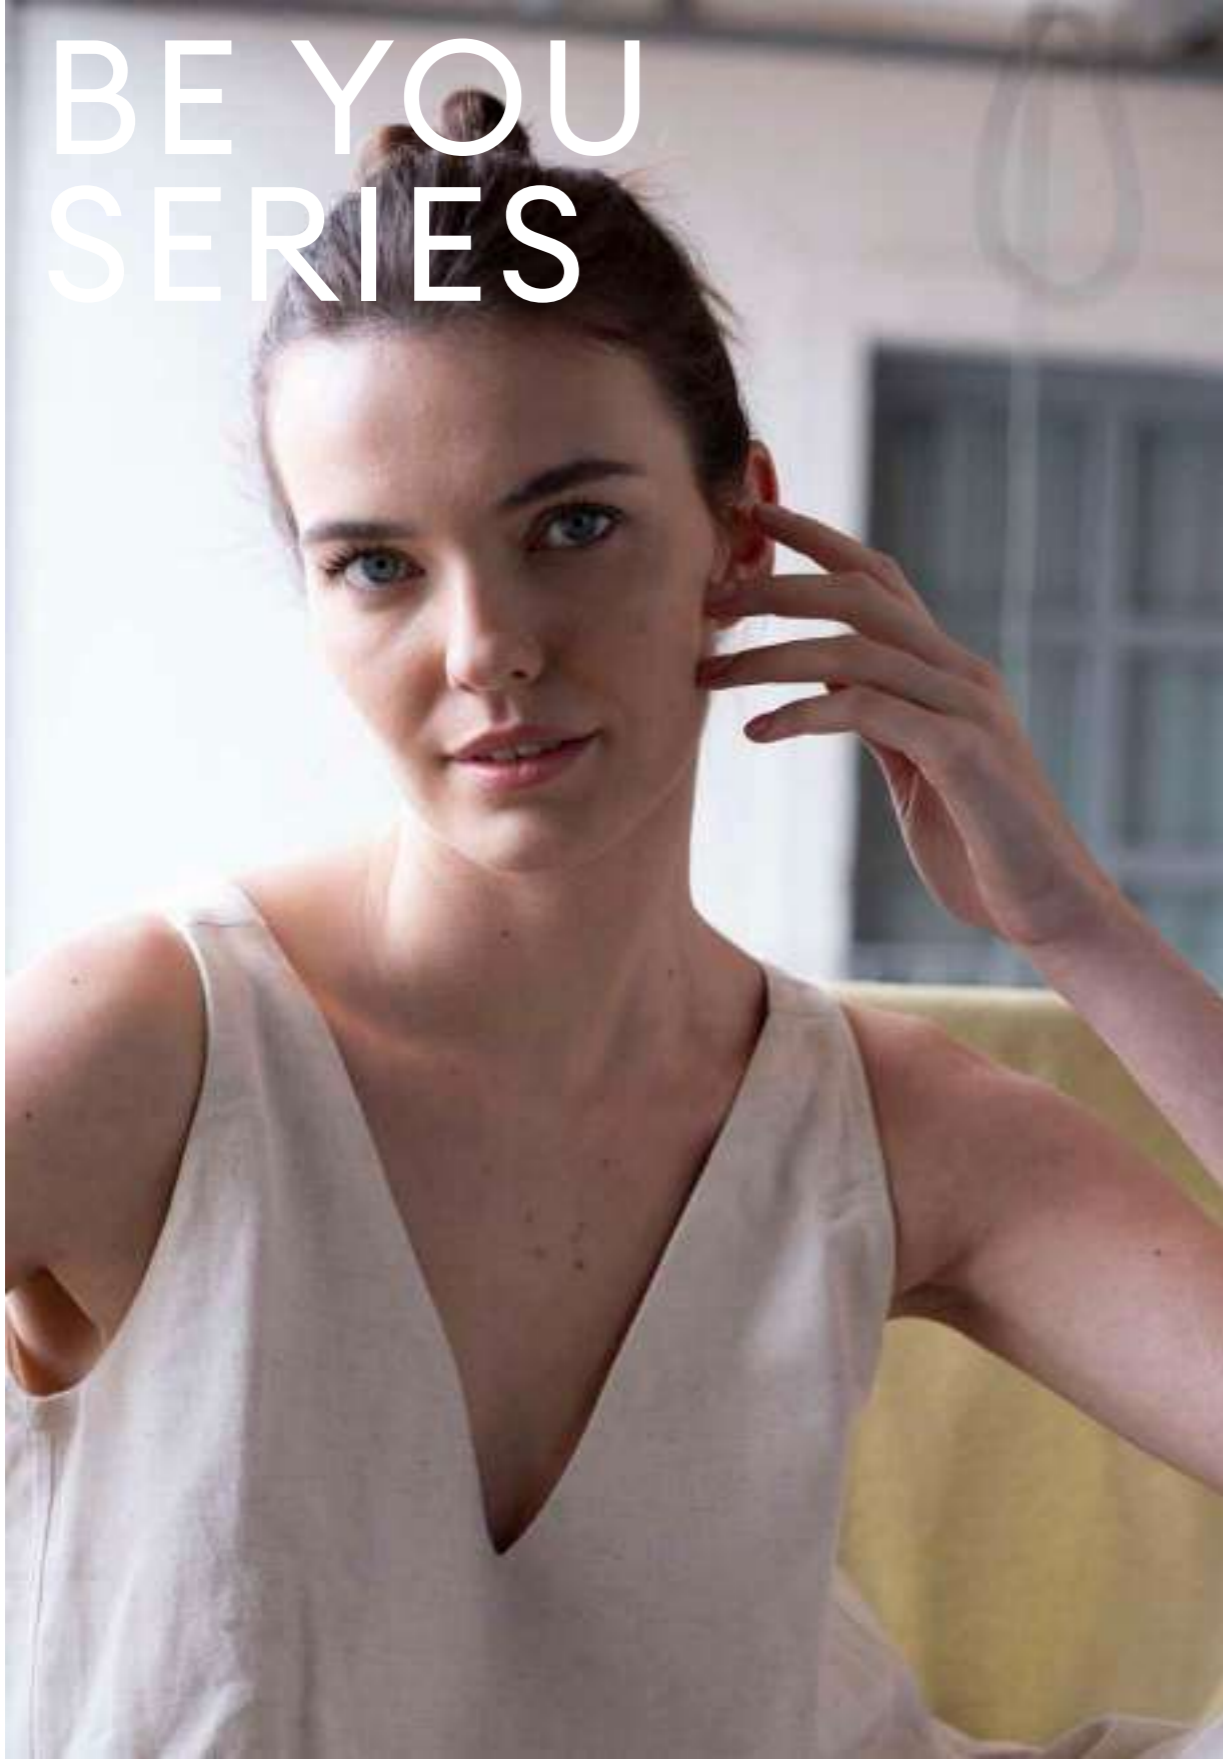

Be yourself, stay real!

Kendin ol, gerçek kal!