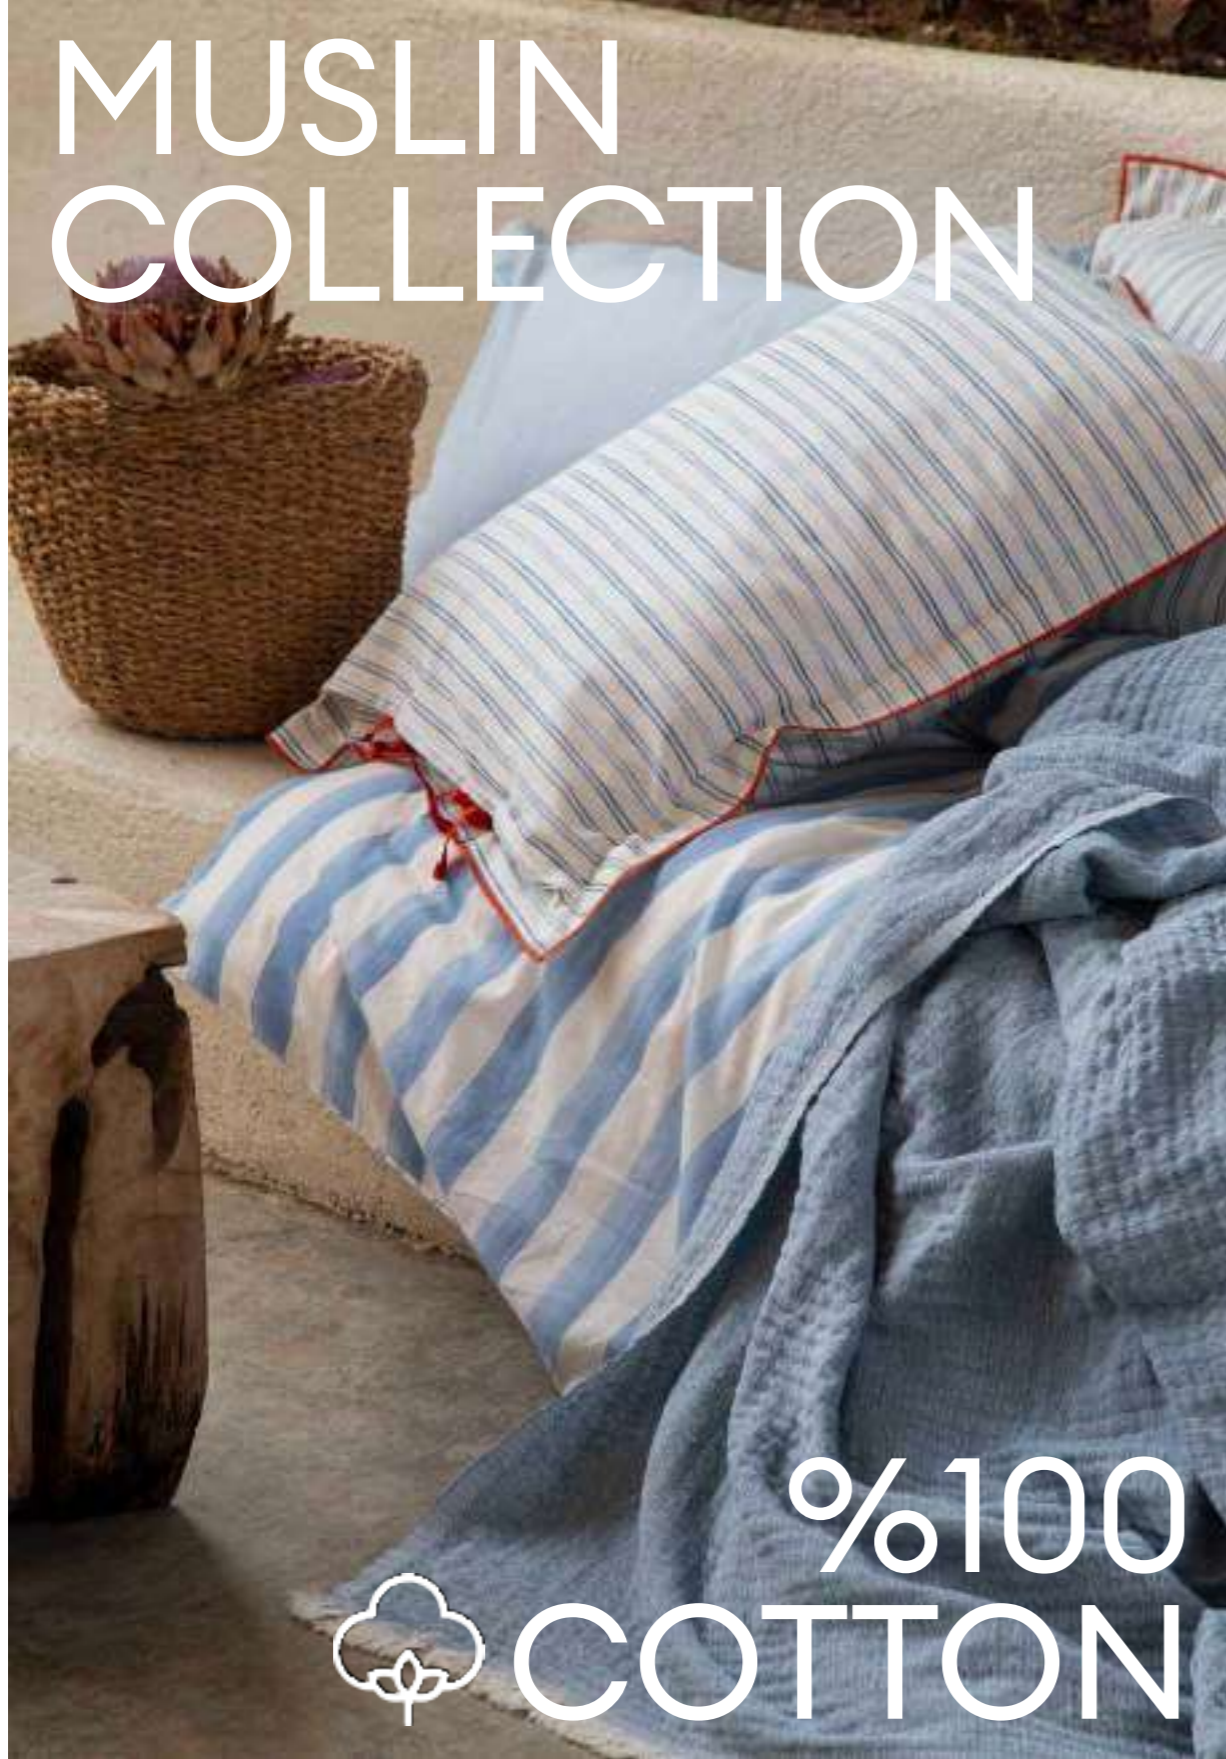

MUSLIN COLLECTION

%100
COTTON

Apricitas Müslin collection is produced with primary sustainability in mind yet it does not make any sacrifice regarding comfort and a luxurious feel. Müslin's history can be dated back to many centuries before particularly in the Aegean region of Turkey. Although it is typically wove in two layers, this special collection utilizes unique techniques in order to offer special feel that comes from having three layers.

Apricitas Müslin Serisi bir taraftan sürdürülebilirliği ile ön tarafa çıkarken aynı zamanda rahatlığından ödün vermek istemeyenler için tasarlandı. Ege bölgesinde yüzyıllardır karşılaştığımız ve geleneksel olarak çift katlı dokunan müslin bu özel koleksiyonda üç katlı olarak hazırlanmış bulunmaktadır.