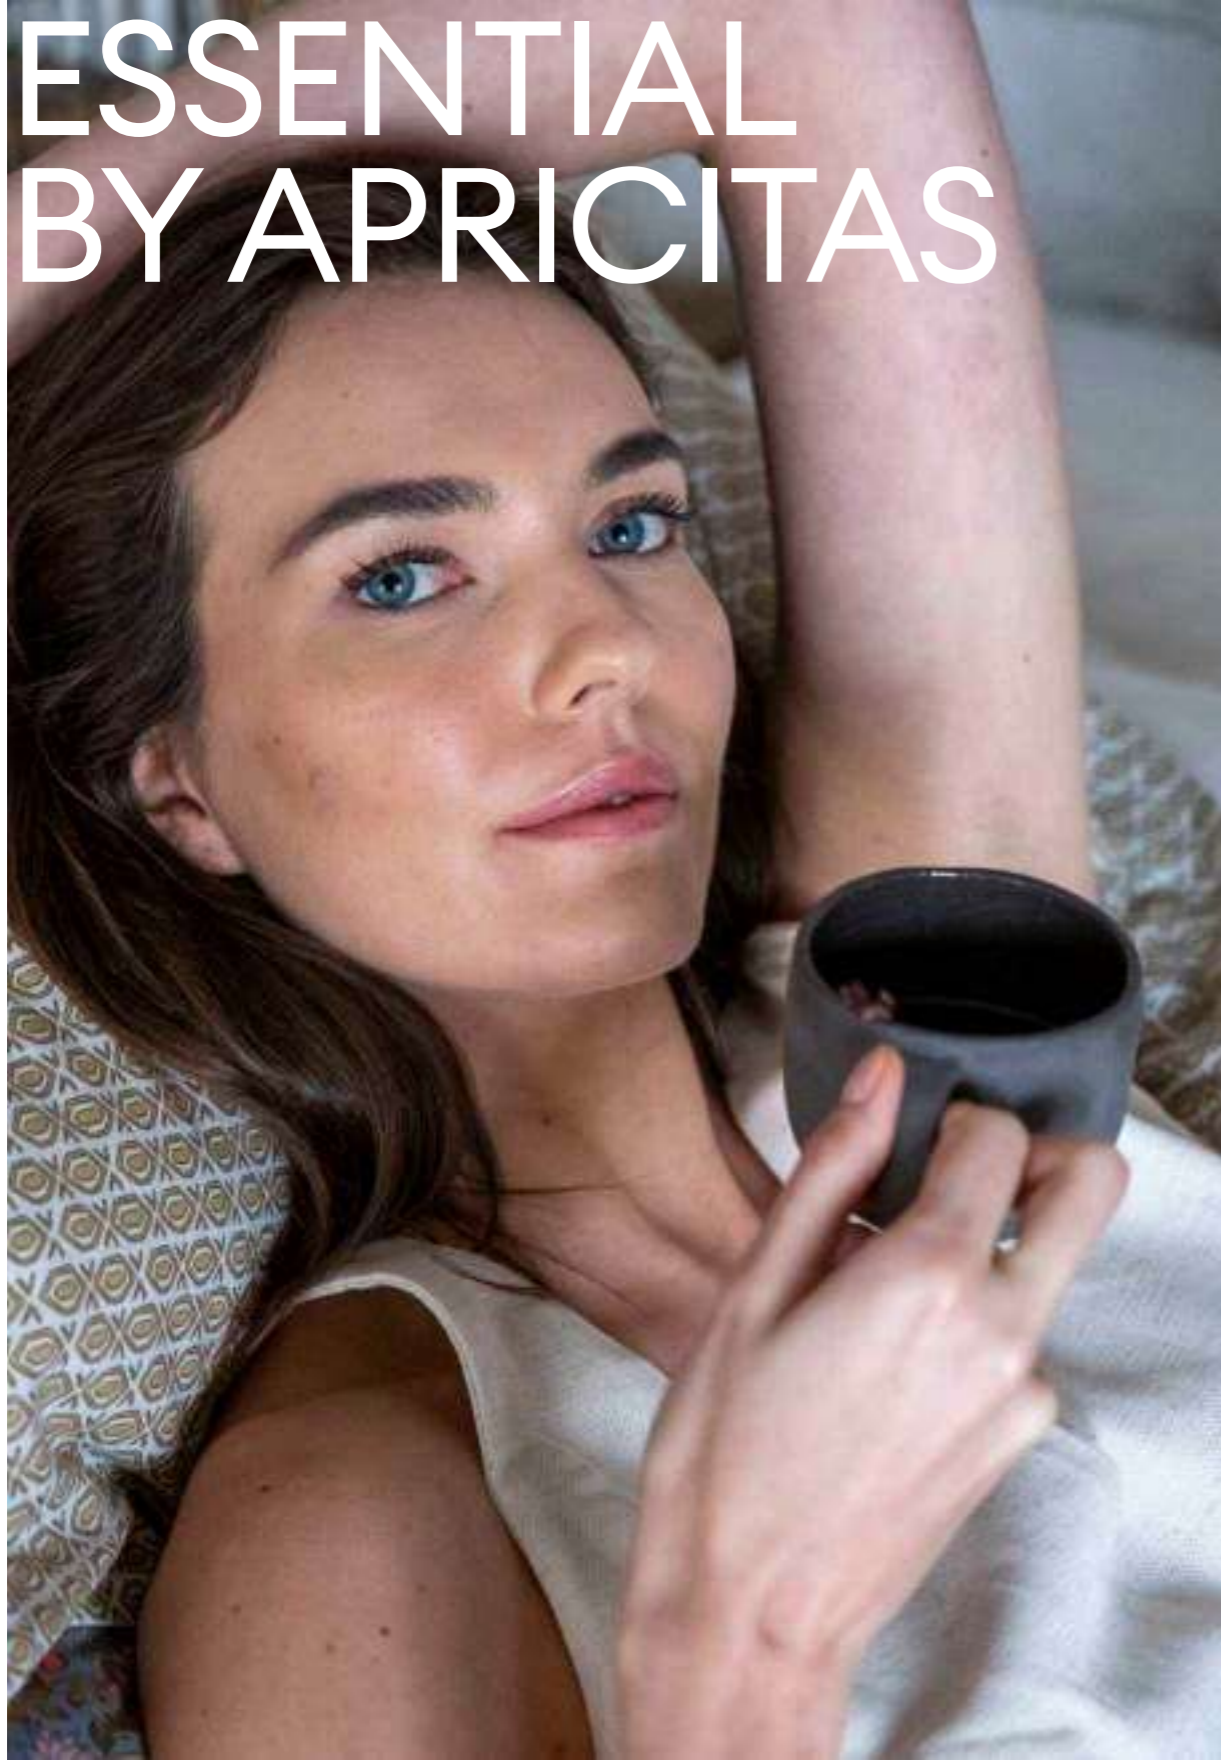

ESSENTIAL BY APRICITAS

*What colour are your dreams?
Is there anything better than finding your own colors...*

*Sizin rüyalarınız ne renk?
Kendi rüyanızın renginden daha güzel
birşey var mıdır ki...*