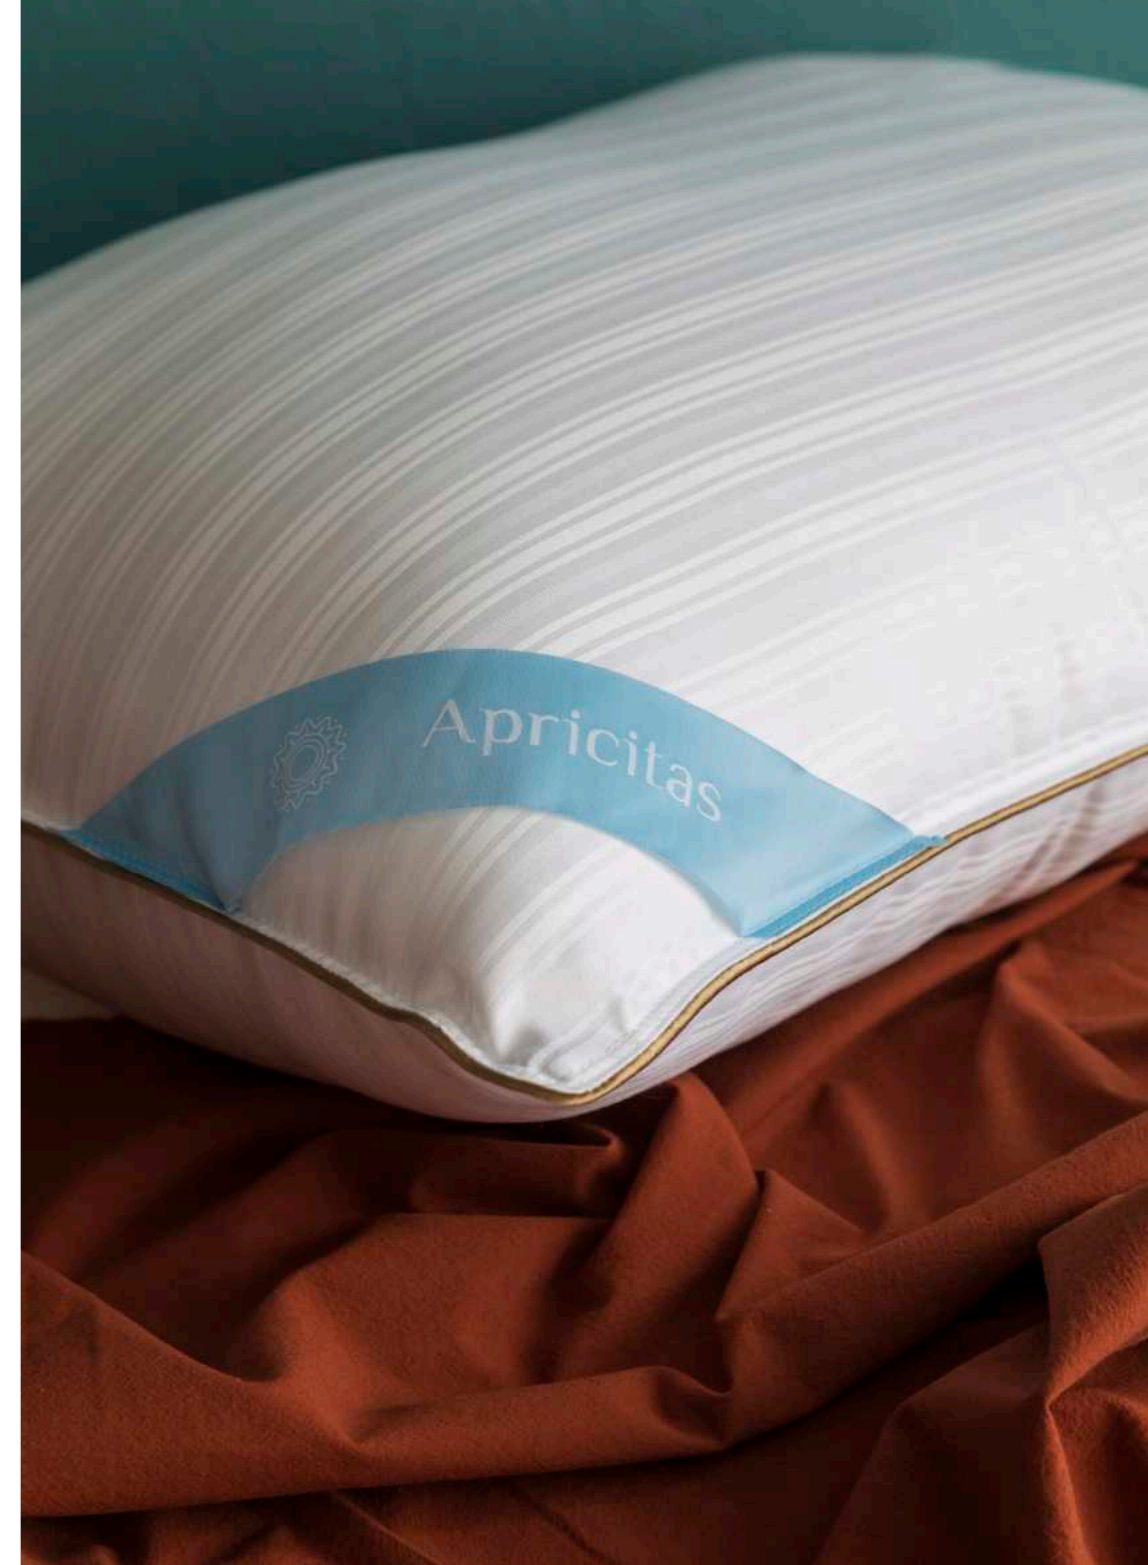

Apricitas  
HOME

SLEEP *in* WHITE

STRIPE YASTIK/  
STRIPE PILLOW

AP 50X70 CM

Kumaş : %100 Microfiber Polyester  
Fabric : 100% Microfiber Polyester  
Dolgu : %100 Nano Elyaf  
Filling : 100% Nano Fiber

### AP 50X70 CM

**Kumaş :** %100 Microfiber Polyester

**Fabric :** 100% Microfiber Polyester

**Dolgu :** %100 Silikonize Elyaf

**Filling :** 100% Siliconized Bead Fiber

SMOOTH YASTIK/  
SMOOTH PILLOW

### AP 50X70 CM

Kumaş : %100 Pamuk

Fabric : 100% Cotton

Dolgu : %100 Silikonize Boncuk Elyaf

Filling : 100% Siliconized Bead Fiber

AIR COMFORT YASTIK/  
AIR COMFORT PILLOW