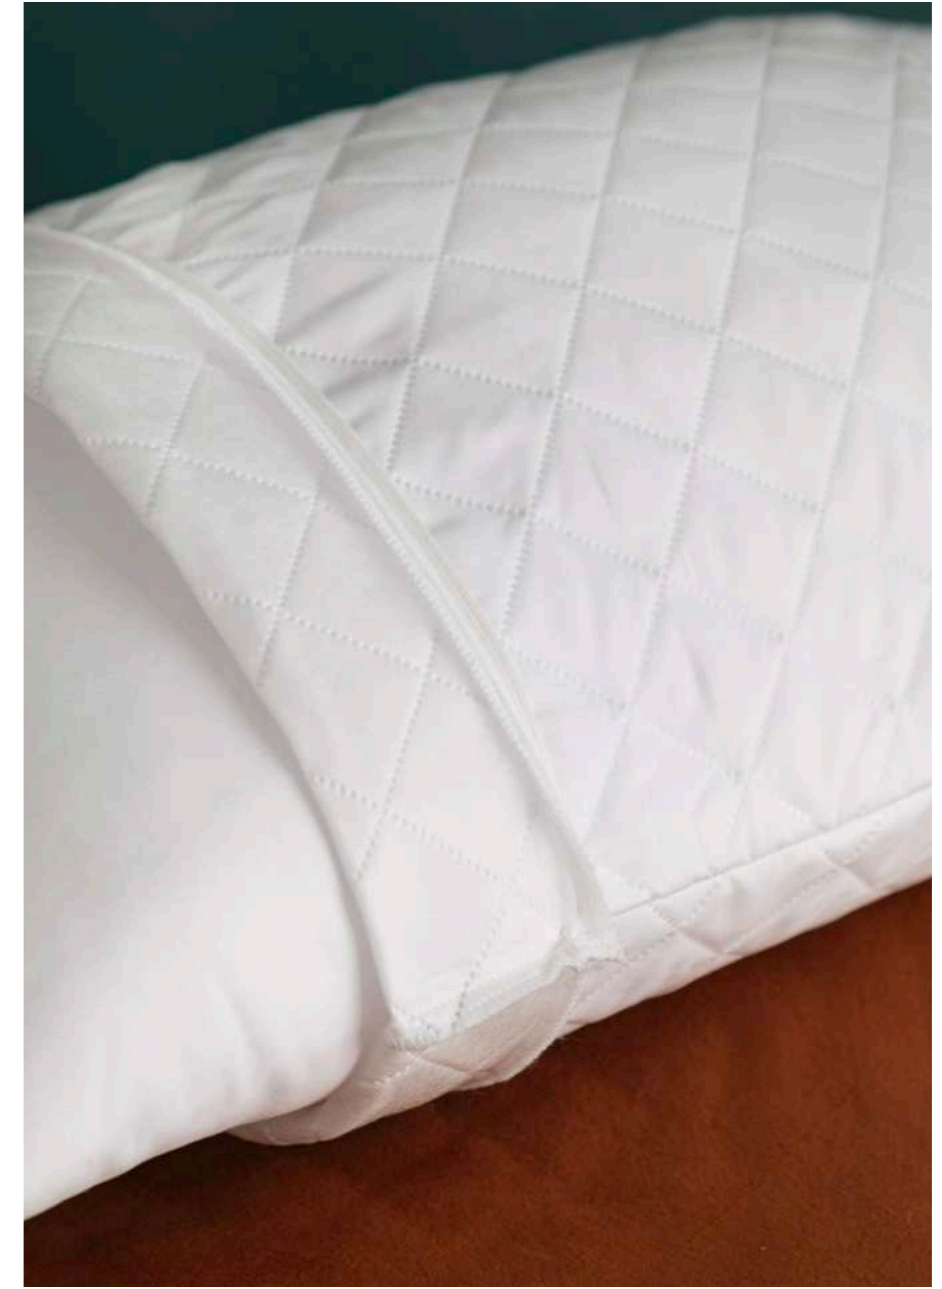

KAPİTONELİ YASTIK ALEZİ /
QUILTED PILLOW PROTECTOR

AP 50X70 CM X 2

Üst Kumaş : %100 Microfiber

Upper Fabric : 100% Microfiber

Alt Kumaş : %100 Tela

Under Fabric : 100% Nanwoven

Dolgu : %100 Silikonize Elyaf Filling : 100% Siliconized Fiber