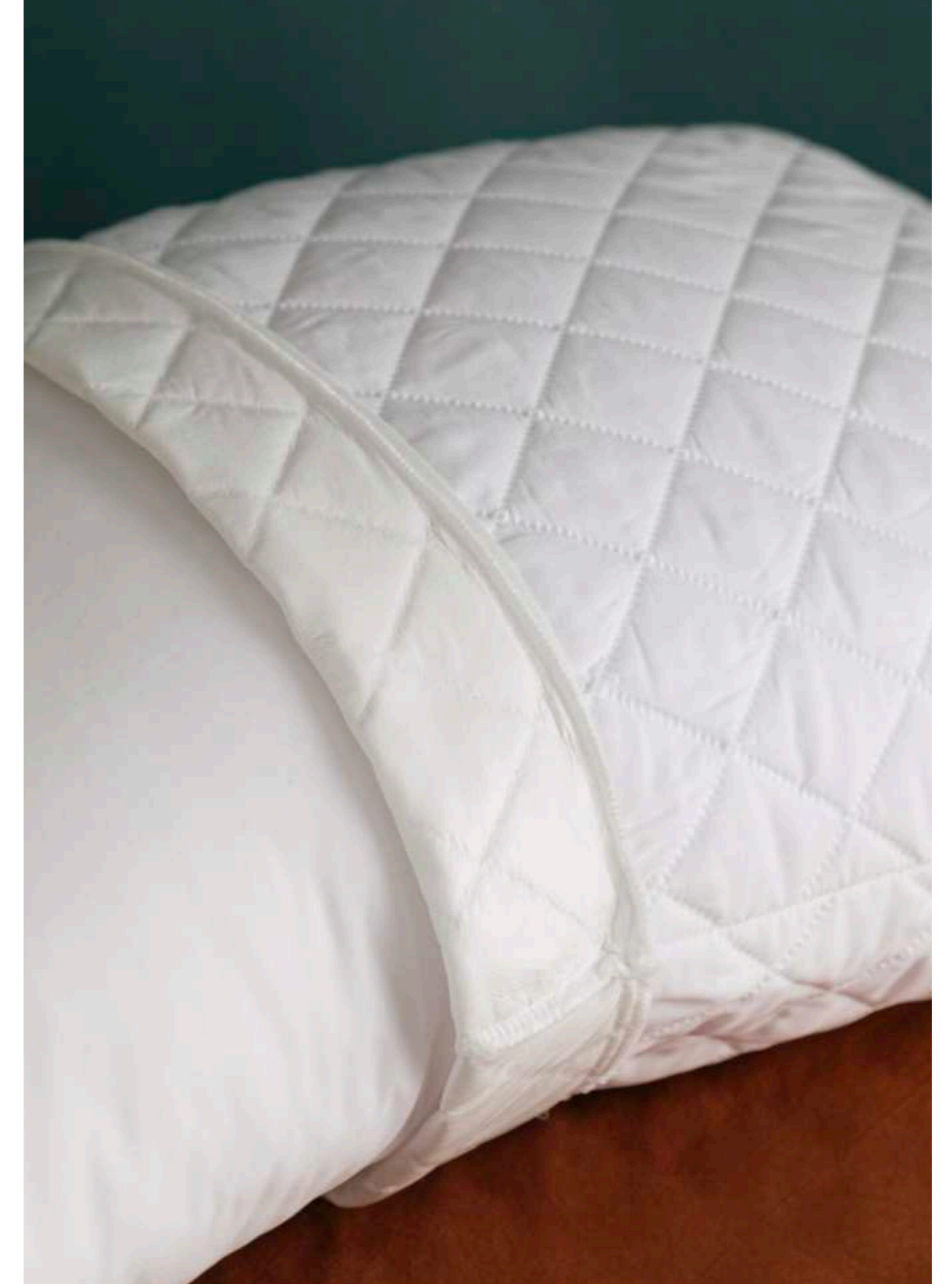

ULTRASONIC SIVI GEÇİRMEZ YASTIK ALEZİ /
ULTRASONIC WATERPROOF PILLOW PROTECTOR

AP 50X70 CM X 2

Üst Kumaş : %100 Microfiber

Upper Fabric : 100% Microfiber

Alt Kumaş : %100 Sıvı Geçirmez Mebran

Under Fabric : 100% Waterproof Membrane

Dolgu : %100 Silikonize Elyaf Filling : 100% Siliconized Fiber