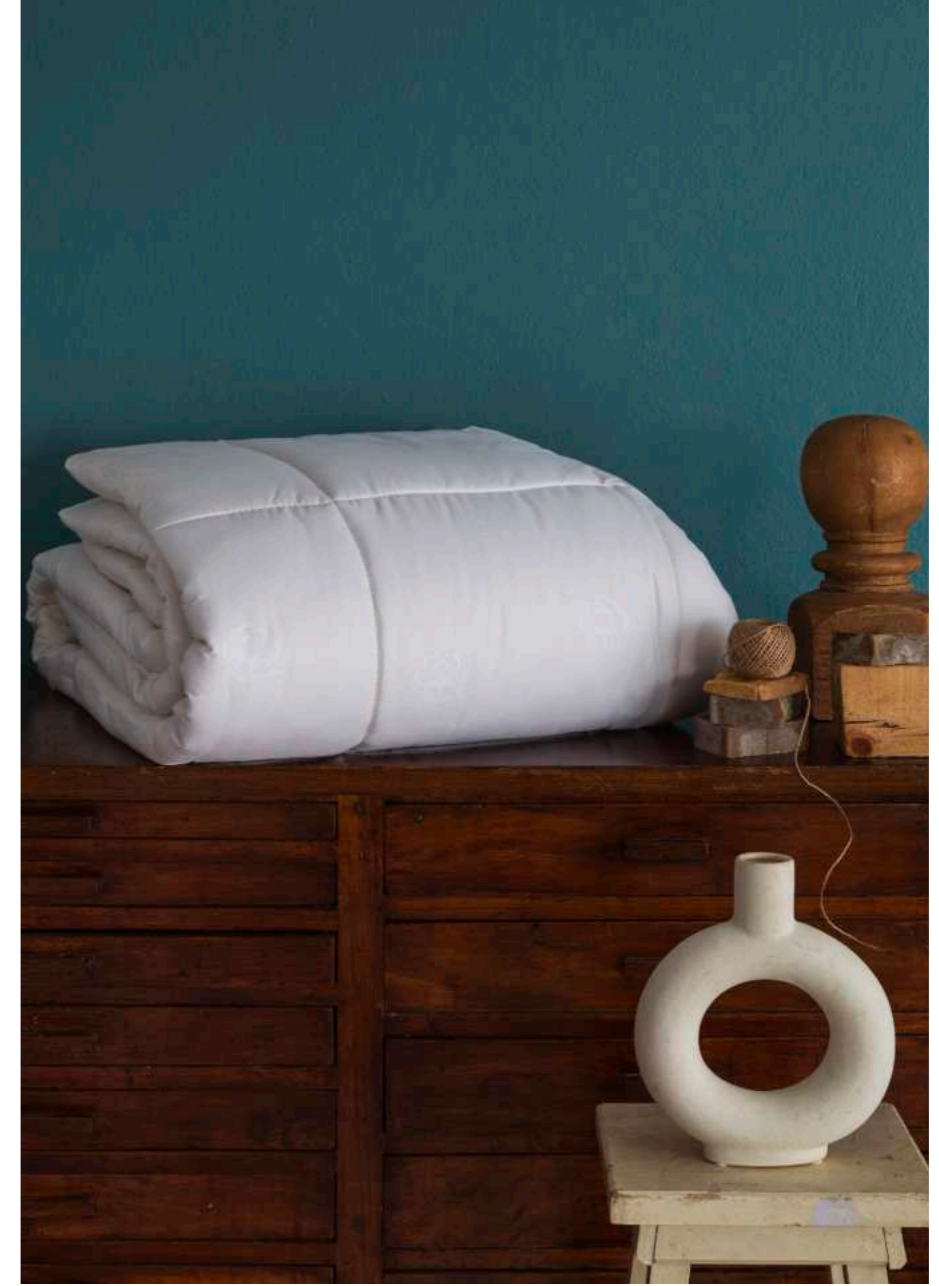

COTTONY YORGAN/
COTTONY QUILT

AP C.K. 195X215 CM

Kumaş : %100 Pamuk
Fabric : 100% Cotton
Dolgu : %100 Pamuk
Filling : 100% Cotton