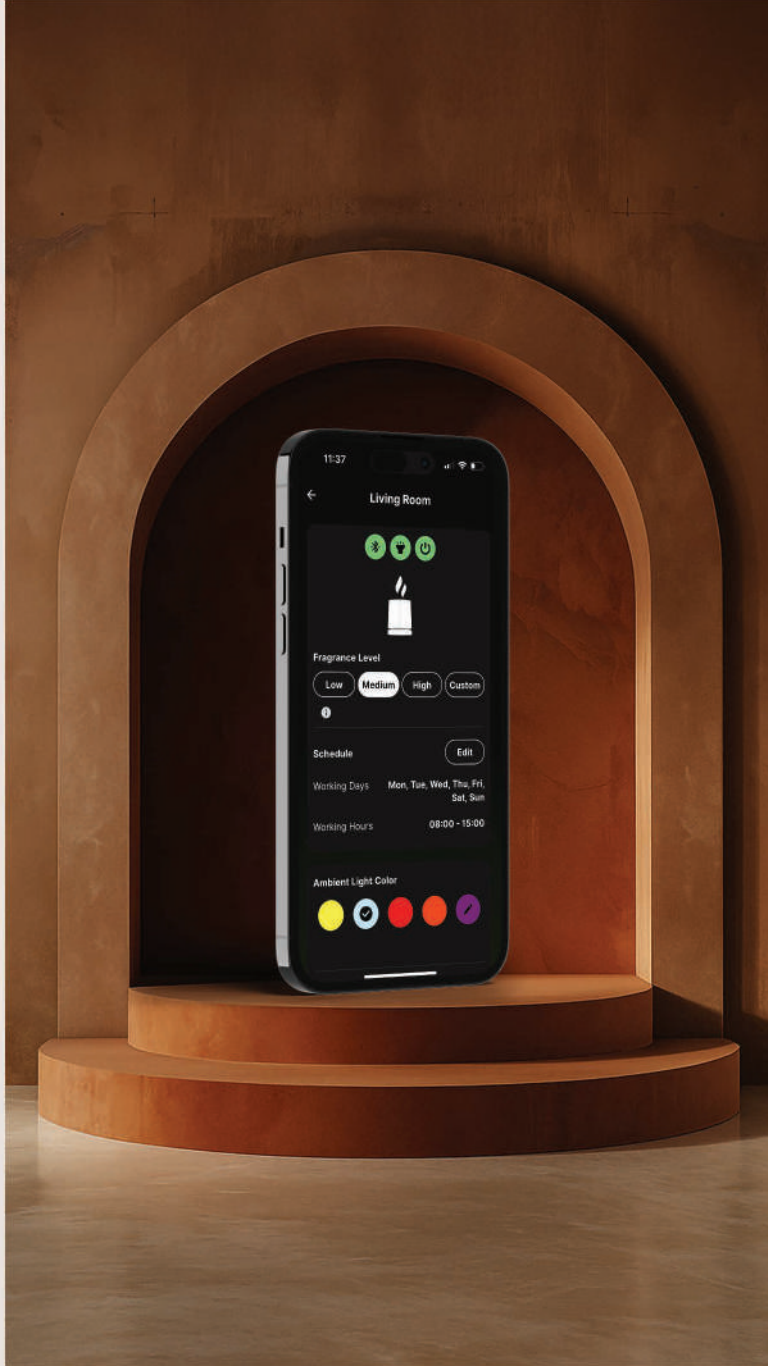

AKILLI KOKULANDIRMA SANATI; ZAMANSIZ KOKULAR, MODERN TEKNOLOJİ

- Etkileyici ve dengeli koku yayılımı
- Şık, dekoratif ve zamansız tasarım
- Akıllı kişiselleştirme özellikleri:
- Bluetooth bağlantısıyla koku yoğunluğunu ayarlayın
- Gün ve saat bazlı çalışma takvimi oluşturun
- Ambiyans aydınlatma rengini belirleyin