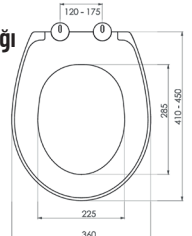

İPEK Thermoplast Yavaş Kapanan Klozet Kapağı

* Üstten Sıkmalı
* Tak-Çıkar Özelliği - Kolay Temizlik

Kod	Ağırlık	Koli
1350304	1,32 Kg	10