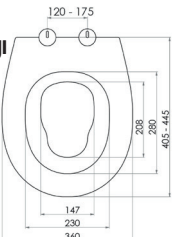

FAMILY Thermoplast Yavaş Kapanan Klozet Kapağı

* Üstten Sıkmalı
* Tak-Çıkar Özelliği - Kolay Temizlik

ÇOCUK ADAPTÖRLÜ
Mıknats Özellikli