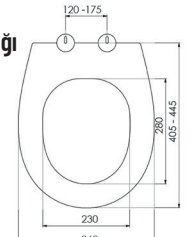

LUANDE Thermoplast Yavaş Kapanan Klozet Kapağı

* Üstten Sıkmalı
* Tak-Çıkar Özelliği - Kolay Temizlik

Kod	Ağırlık	Koli
1350346	1,40 Kg	10