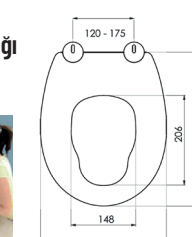

ÇOCUK Thermoplast Yavaş Kapanan Klozet Kapağı

* Üstten Sıkmalı
* Tak-Çıkar Özelliği - Kolay Temizlik

Kod	Ağırlık	Koli
1350307	1,00 Kg	10