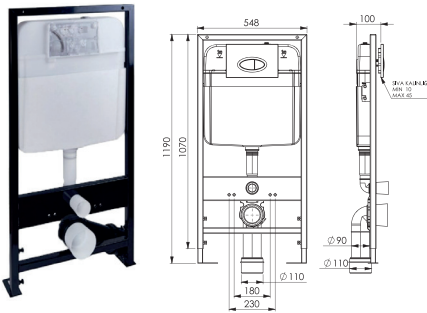

Göme Rezervuar (80 mm)

* Arkası Tuğla Önü Alçıpan Duvara
* Uygun Kullanım, Yere Hızlı Montaj (Buton Hariç)

Kod	Özellik	Koli
1350026	3/6 Lt	1