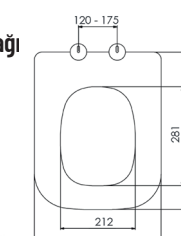

CANTO Thermoplast Yavaş Kapanan Klozet Kapağı

* Üstten Sıkmalı
* Tak-Çıkar Özelliği - Kolay Temizlik

Kod	Ağırlık	Koli
1350339	1,50 Kg	10