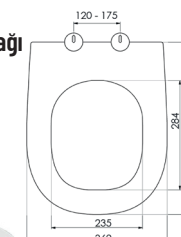

MADRE Thermoplast Yavaş Kapanan Klozet Kapağı

* Üstten Sıkmalı
* Tak-Çıkar Özelliği - Kolay Temizlik

Kod	Ağırlık	Koli
1350351	1,56 Kg	10