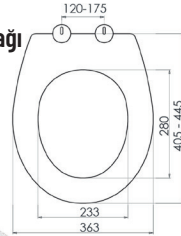

SLIM SMART Thermoplast Yavaş Kapanan Klozet Kapağı

* Üstten Sıkmalı
* Tak-Çıkar Özelliği - Kolay Temizlik

Kod	Ağırlık	Koli
1350302	1,20 Kg	10