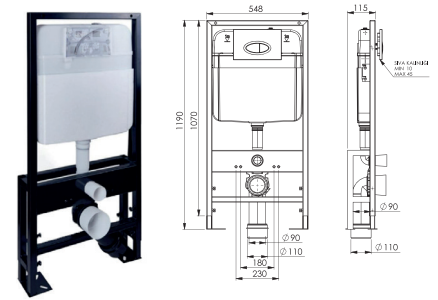

Göme Rezervuar (80 mm)

* Alçıpan Duvara Uygun Kullanım
* Yere Hızlı Montaj (Buton Hariç)

Kod	Özellik	Koli
1350025	3/6 Lt	1