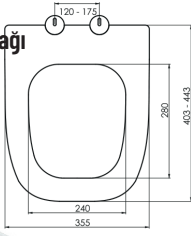

FIESTA SOFT Thermoplast Yavaş Kapanan Klozet Kapağı

* Üstten Sıkmalı
* Tak-Çıkar Özelliği - Kolay Temizlik

Kod	Ağırlık	Koli
1350341	1,44 Kg	10