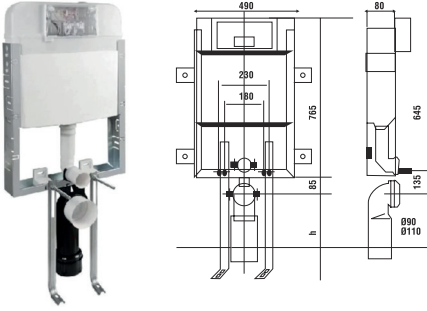

Göme Rezervuar (80 mm)

* Tuğla Duvara Uygun (Buton Hariç)

Kod	Özellik	Koli
1350020	3/6 Lt	1