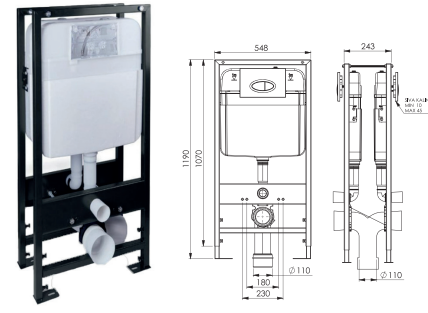

Göme Rezervuar (80 mm)

* Sirta, Yere Hızlı Montaj (Buton Hariç)

Kod	Özellik	Koli
1350028	3/6 Lt	1