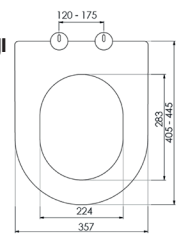

GRANDE Thermoplast Yavaş Kapanan Klozet Kapağı

* Üstten Sıkmalı
* Tak-Çıkar Özelliği - Kolay Temizlik

Kod	Ağırlık	Koli
1350347	1,44 Kg	10