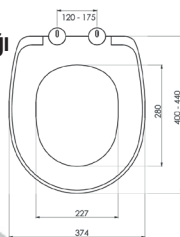

İPEK Thermoplast Yavaş Kapanan Klozet Kapağı

* Üstten Sıkmalı
* Tak-Çıkar Özelliği - Kolay Temizlik

Kod	Ağırlık	Koli
1350304	1,32 Kg	10

ROYAL Thermoplast Yavaş Kapanan Klozet Kapağı

* Üstten Sıkmalı
* Tak-Çıkar Özelliği - Kolay Temizlik