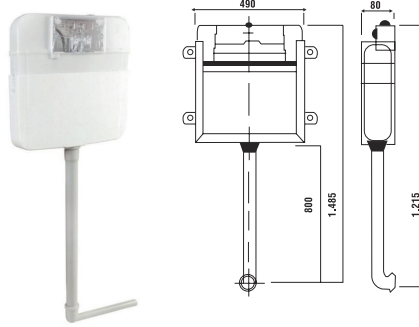

Göme Rezervuar (80 mm)

* Hela Taşı Uyumlu (Buton Hariç)

Kod	Özellik	Koli
1350021	3/6 Lt	1