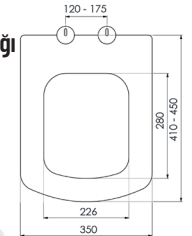

CANTO Thermoplast Yavaş Kapanan Klozet Kapağı

* Üstten Sıkmalı
* Tak-Çıkar Özelliği - Kolay Temizlik

Kod	Ağırlık	Koli
1350339	1,50 Kg	10

ZÜMRÜT Thermoplast Yavaş Kapanan Klozet Kapağı

* Üstten Sıkmalı
* Tak-Çıkar Özelliği - Kolay Temizlik