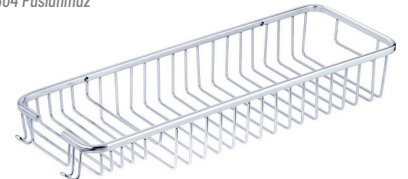

Süngerlik & Sabunluk

*304 Paslanmaz

Kod	Ebat	Renk	Koli
1001008	43x13x10cm	Parlak	12
1001008S	43x13x10 cm	Siyah	12