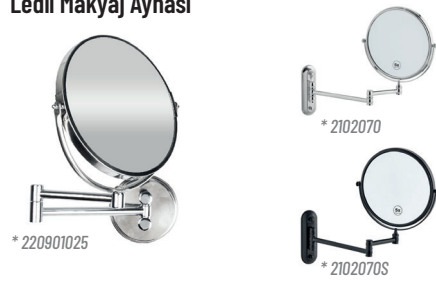

Ledli Makyaj Aynası

* 220901025

* 2102070

* 2102070S

Kod	Özellik	Koli
220901029	3X Zoom	1
2102070	5X Zoom	1
2102070S	5X Zoom	1