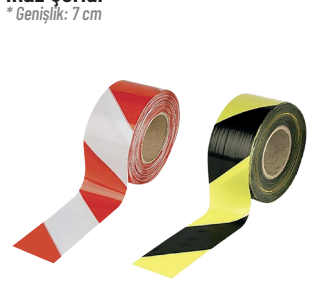

İkaz Şeridi

Kod	Uzunluk	Renk	Koli
8908018	180 m	Kırmızı-Beyaz	10
8908020	200 m	Kırmızı-Beyaz	10
8908038	380 m	Kırmızı-Beyaz	10
8908050	500 m	Kırmızı-Beyaz	10
8908120	200 m	Sarı-Siyah	10
8908150	500 m	Sarı-Siyah	10