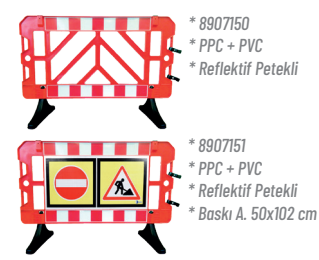

Kod	Yük.	Ebat	Ağırlık	Koli
8905330	4 cm	30x33 cm	3,60 kg	1
8905331	4 cm	15x30 cm	1,5 kg	1
8905450	4,5 cm	40x50 cm	6,5 kg	1
8905451	4,5 cm	25x40 cm	3 kg	1
8905550	4,5 cm	50x50 cm	8 kg	1
8905551	4,5 cm	25x50 cm	3 kg	1

Düz & Oval Kolon Köşe Koruyucu

Kod	Yük.	Ebat	Ağırlık	Koli
8906001	80 cm	12x12 cm	2,10 kg	1
8906000	81 cm	12x12 cm	2,5 kg	1

Kauçuk Araç Stoperi 165 cm

Kod	Yük.	Ebat	Ağırlık	Koli
8906165	10 cm	16x165 cm	18,5 kg	1
8906180	10 cm	15x183 cm	18 kg	1

Panel Bariyer Baskılı & Baskısız

Kod	Ebat	Ağırlık	Koli
8907150	H100x5x150 cm	12 kg	2
8907151	H100x5x150 cm	16 kg	2

Emniyet Alan Perdesi

Kod	Ebat	Ağırlık	Koli
8907500	H100x500 cm	4 kg	1

Plastik Zincir

Kod	Ebat	Renk	Koli
8906668KB	8 mm	Kırmızı-Beyaz	100 m
8906668SS	8 mm	Sarı-Siyah	100 m