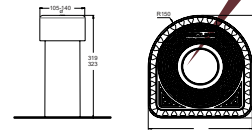

Parapet

Kod	Ölçü	Çap	Koli
49014387.	-	Ø 70	30
49014389.	-	Ø 100	25

Dik İniş

Kod	Ölçü	Çap	Koli
49014387	-	Ø 70	30
49014389	-	Ø 100	25

Çatı Havalandırma

Kod	Ölçü	Çap	Koli
49014394	-	Ø 70	150
49014396	-	Ø 100	90
49028907	-	Ø 70	30
49028908	-	Ø 100	25