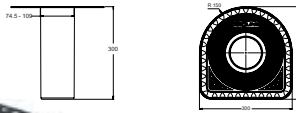

Dik İniş

Kod	Ölçü	Çap	Koli
49014387	-	Ø 70	30
49014389	-	Ø 100	25