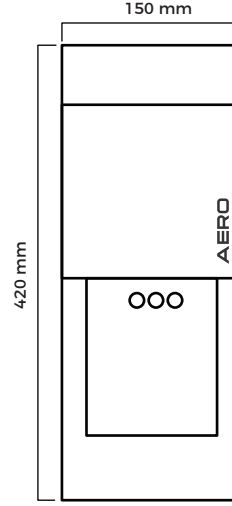

Kartuş Hacmi

Tip	Premium Wi-Fi Kontrollü Koku Makinesi			
Ürün Kodu	AERO			
Barkod	Belirlenecek			
Renk	Siyah	Bordo	Antrasit	Beyaz
Malzeme	Gövde: Metal + Paslanmaz (premium yüzey)			
Montaj Tipi	Zeminde veya Masaüstü kullanım			
Cihaz Ölçüleri (mm)	150 mm (En) x 420 mm (Yükseklik) x 150 mm (Genişlik)			
Paket Ölçüleri (mm)	190 mm (En) x 570 mm (Yükseklik) x 190 mm (Genişlik)			
Net Ağırlık (kg)	5.3 kg (cihaz ve güç kablosu)			
Brüt Ağırlık (kg)	6.3 kg (ambalaj dahil)			
Etkili Hacim (m ³)	900 m ³ (orta ölçekli ofis/mağaza ve evler)			
Kartuş Hacmi (ml)	200 ml			
Çalışma Şekli	Mobil uygulama üzerinden Wi-Fi kontrol + cihaz üzerindeki 5 hazır difüzyon modu + zamanlama / otomasyon			
Güç (W)	12 W (maks.) (tipik çalışma 6-10 W bandı)			
Güç Kaynağı	220-240 Vac, 50/60 Hz şebeke beslemeli (dahili güç modülü / adaptörsüz kullanım)			
Koli İçi Miktar (ad.)	1 adet			

Product Dimensions

Cartridge Volume

Type	Premium Wi-Fi Controlled Fragrance Machine			
Product Code	AERO			
Barcode	To be determined			
Colour	Black	Burgundy	Anthracite	White
Material	Body: Metal + Stainless (premium surface)			
Mounting Type	Floor or Desktop use			
Device Dimensions (mm)	150 mm (Width) × 420 mm (Height) × 150 mm (Depth)			
Package Dimensions (mm)	190 mm (Width) × 570 mm (Height) × 190 mm (Depth)			
Net Weight (kg)	5.3 kg (device and power cable)			
Gross Weight (kg)	6.3 kg (including packaging)			
Effective Volume (m ³)	900 m ³ (medium-sized offices/shops and homes)			
Cartridge Volume (ml)	200 ml			
How it works	Wi-Fi control via mobile app + 5 preset diffusion modes on the device + timing/automation			
Strength (W)	12 W (max.) (typical operating range 6–10 W)			
Power supply	220–240 Vac, 50/60 Hz mains power supply (internal power module / use without adapter)			
Quantity in Box (pcs.)	1 piece			