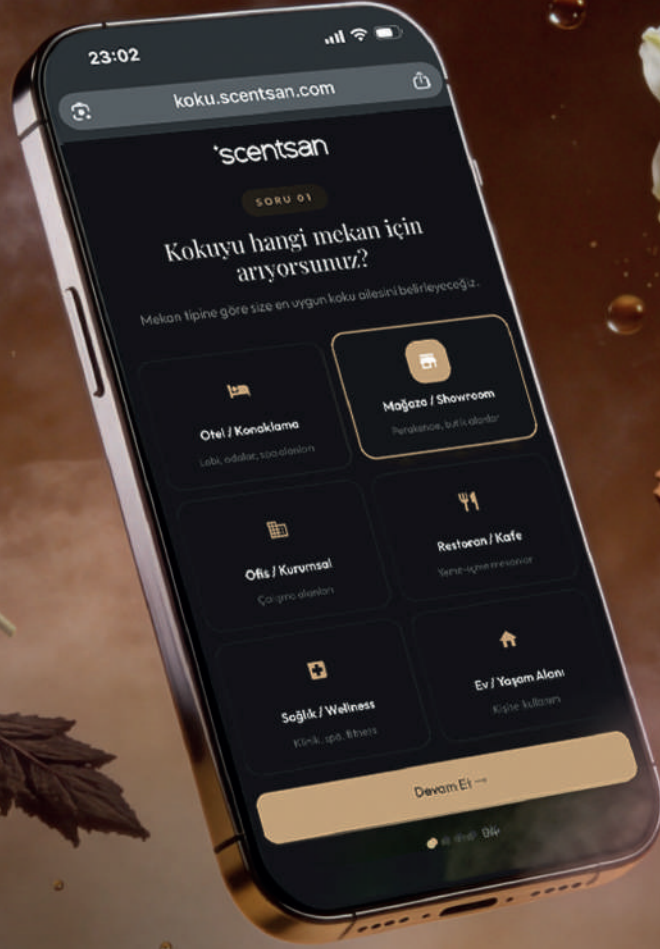

Koku Rehberi

Fragrance Guide

Mekanınız için en doğru kokuyu nasıl seçersiniz? Otel, mağaza, ofis ve ev için profesyonel koku seçim rehberini web sitemiz üzerinden ücretsiz kullanabilirsiniz. Mekanınıza göre en uygun koku ailesini keşfedin!

How do you choose the right scent for your space? You can use our professional scent selection guide for hotels, shops, offices, and homes free of charge on our website. Discover the most suitable fragrance family for your space!

• koku.scentsan.com →