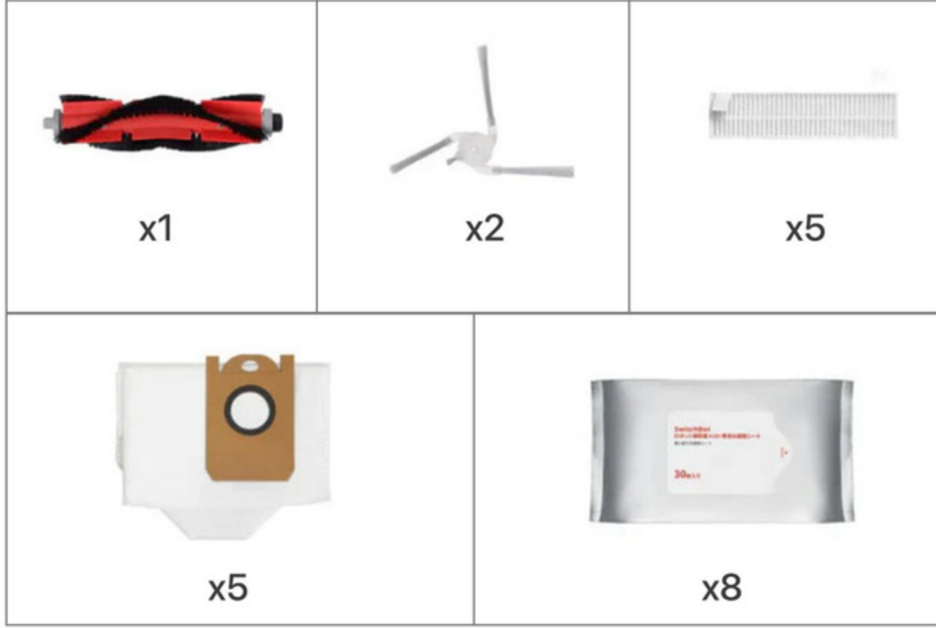

K10 Robot Süpürge Aksesuar Seti

• Ürün Özellikleri

Bu set, robot süpürgenizin performansını uzun süre yüksek seviyede tutmak için gerekli tüm bakım parçalarını içerir.

Filtreler, yan fırçalar ve diğer sarf malzemeleri zamanla aşınır – bu set sayesinde cihazınız ilk günkü performansına yakın çalışmaya devam eder.

• Teknik Detaylar

- HEPA filtre desteği
- Yan fırça ve ana fırça parçaları
- Toz torbası / bakım bileşenleri
- K10 serisi ile tam uyum

• Kullanım Senaryoları

- Periyodik bakım
- Performans düşüşünü önleme
- Uzun ömürlü kullanım

• Avantajlar

- Temizlik performansını korur
- Daha hijyenik kullanım sağlar
- Motor ve sistem ömrünü uzatır