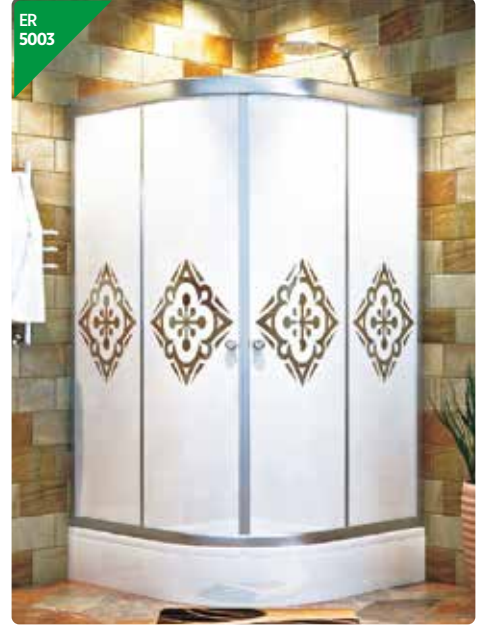

- Desenler farklı kabin modellerinde deęişkenlik gösterebilir, lütfen bilgi alınız.
- Montaj ile ilgili soru ve sorunlarınız için teknik birimle irtibata geçiniz.

- ER 4002, ER 8009, ER9018 ve 9019 kod numaralı desenlerde %30 fiyat farkı uygulanmaktadır.
- Katalog dışı desen uygulamalarında %30 fiyat farkı uygulanmaktadır.