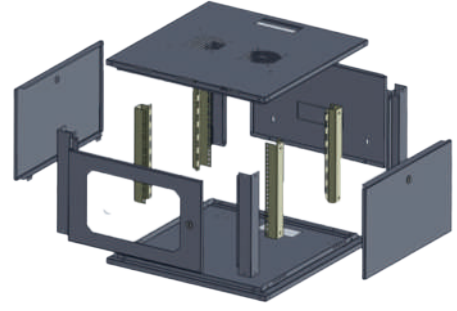

## 12U 600X450 DUVAR TİPİ KABİNET

<b>TİPİ</b>	Duvar Tip
<b>SAÇ KALINLIĞI (ALT-ÜST ŞASE)</b>	2 mm
<b>SAÇ KALINLIĞI (KAPILAR-ŞAPKA)</b>	1,20 & 1,50 mm
<b>YÜKSEKLİK (DIŞ)</b>	530 mm
<b>GENİŞLİK</b>	600 mm
<b>DERİNLİK</b>	450 mm
<b>RENK</b>	Ral 9005(Siyah) Ral 7035(Gri)
<b>GÜVENLİK FONKSİYONLARI</b>	Kilitli Ön-Arka-Yan Kapılar
<b>ÖN KAPI</b>	4 mm Temperli Cam

- Tamamen sökülebilir kilitli ön arka ve yan kapılar
- İstenilen aralıkta ayarlanabilir ön-arka cihaz dikmeleri
- Özel şapka tasarımı ile üst kısımdan fan bölümüne erişim
- Güçlendirilmiş alt ve üst şase
- Alt-üst şase ve şapka kısmında özel havalandırma delikleri
- Alt ve üst şasede 14,5x6 cm fırçalı kablo giriş yuvası
- 180 derece açılabilir havalandırma delikli ön-arka ve yan kapılar
- Her türlü 19" aksesuar ve cihaz montajına uygun

1u = 4,45 cm olarak baz alınmıştır.