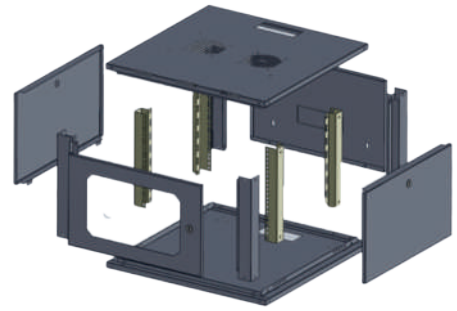

ULUSAL RACK KABİNET SİSTEMLERİ

12U 600X600 DUVAR TİPİ KABİNET

TİPİ	Duvar Tip
SAÇ KALINLIĞI (ALT-ÜST ŞASE)	2 mm
SAÇ KALINLIĞI (KAPILAR-ŞAPKA)	1,20 & 1,50 mm
YÜKSEKLİK (DIŞ)	530 mm
GENİŞLİK	600 mm
DERİNLİK	600 mm
RENK	Ral 9005(Siyah) Ral 7035(Gri)
GÜVENLİK FONKSİYONLARI	Kilitli Ön-Arka-Yan Kapılar
ÖN KAPI	4 mm Temperli Cam

- Tamamen sökülebilir kilitli ön arka ve yan kapılar
- İstenilen aralıkta ayarlanabilir ön-arka cihaz dikmeleri
- Özel şapka tasarımı ile üst kısımdan fan bölümüne erişim
- Güçlendirilmiş alt ve üst şase
- Alt-üst şase ve şapka kısmında özel havalandırma delikleri
- Alt ve üst şasede 14,5x6 cm fırçalı kablo giriş yuvası
- 180 derece açılabilir havalandırma delikli ön-arka ve yan kapılar
- Her türlü 19" aksesuar ve cihaz montajına uygun

1u = 4,45 cm olarak baz alınmıştır.