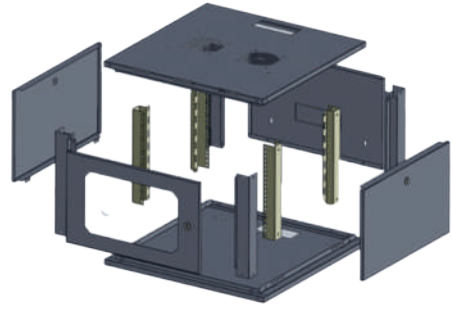

ULUSAL RACK KABİNET SİSTEMLERİ

16U 600X450 DUVAR TİPİ KABİNET

TİPİ	Duvar Tip
SAÇ KALINLIĞI (ALT-ÜST ŞASE)	2 mm
SAÇ KALINLIĞI (KAPILAR-ŞAPKA)	1,20 & 1,50 mm
YÜKSEKLİK (DIŞ)	710 mm
GENİŞLİK	600 mm
DERİNLİK	450 mm
RENK	Ral 9005(Siyah) Ral 7035(Gri)
GÜVENLİK FONKSİYONLARI	Kilitli Ön-Arka-Yan Kapılar
ÖN KAPI	4 mm Temperli Cam

- Tamamen sökülebilir kilitli ön arka ve yan kapılar
- İstenilen aralıkta ayarlanabilir ön-arka cihaz dikmeleri
- Özel şapka tasarımı ile üst kısımdan fan bölümüne erişim
- Güçlendirilmiş alt ve üst şase
- Alt-üst şase ve şapka kısmında özel havalandırma delikleri
- Alt ve üst şasede 14,5x6 cm fırçalı kablo giriş yuvası
- 180 derece açılabilir havalandırma delikli ön-arka ve yan kapılar
- Her türlü 19" aksesuar ve cihaz montajına uygun

1u = 4,45 cm olarak baz alınmıştır.