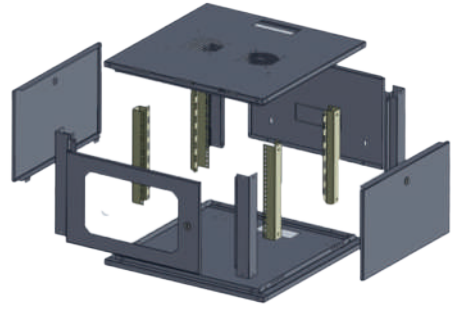

ULUSAL RACK KABİNET SİSTEMLERİ

16U 600X600 DUVAR TİPİ KABİNET

TİPİ	Duvar Tip
SAÇ KALINLIĞI (ALT-ÜST ŞASE)	2 mm
SAÇ KALINLIĞI (KAPILAR-ŞAPKA)	1,20 & 1,50 mm
YÜKSEKLİK (DIŞ)	710 mm
GENİŞLİK	600 mm
DERİNLİK	600mm
RENK	Ral 9005(Siyah) Ral 7035(Gri)
GÜVENLİK FONKSİYONLARI	Kilitli Ön-Arka-Yan Kapılar
ÖN KAPI	4 mm Temperli Cam

- Tamamen sökülebilir kilitli ön arka ve yan kapılar
- İstenilen aralıkta ayarlanabilir ön-arka cihaz dikmeleri
- Özel şapka tasarımı ile üst kısımdan fan bölümüne erişim
- Güçlendirilmiş alt ve üst şase
- Alt-üst şase ve şapka kısmında özel havalandırma delikleri
- Alt ve üst şasede 14,5x6 cm fırçalı kablo giriş yuvası
- 180 derece açılabilir havalandırma delikli ön-arka ve yan kapılar
- Her türlü 19" aksesuar ve cihaz montajına uygun

1u = 4,45 cm olarak baz alınmıştır.