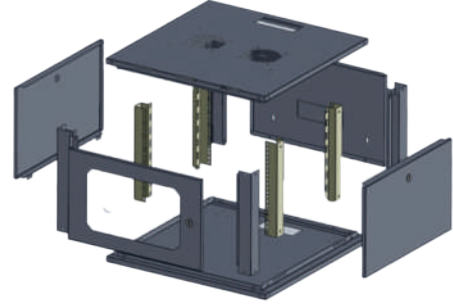

ULUSAL RACK KABİNET SİSTEMLERİ

20U 600X600 DUVAR TİPİ KABİNET

| | |
|--------------------------------------|-------------------------------|
| TİPİ | Duvar Tip |
| SAÇ KALINLIĞI (ALT-ÜST ŞASE) | 2 mm |
| SAÇ KALINLIĞI (KAPILAR-ŞAPKA) | 1,20 & 1,50 mm |
| YÜKSEKLİK (DIŞ) | 890 mm |
| GENİŞLİK | 600 mm |
| DERİNLİK | 600 mm |
| RENK | Ral 9005(Siyah) Ral 7035(Gri) |
| GÜVENLİK FONKSİYONLARI | Kilitli Ön-Arka-Yan Kapılar |
| ÖN KAPI | 4 mm Temperli Cam |

- Tamamen sökülebilir kilitli ön arka ve yan kapılar
- İstenilen aralıkta ayarlanabilir ön-arka cihaz dikmeleri
- Özel şapka tasarımı ile üst kısımdan fan bölümüne erişim
- Güçlendirilmiş alt ve üst şase
- Alt-üst şase ve şapka kısmında özel havalandırma delikleri
- Alt ve üst şasede 14,5x6 cm fırçalı kablo giriş yuvası
- 180 derece açılabilir havalandırma delikli ön-arka ve yan kapılar
- Her türlü 19" aksesuar ve cihaz montajına uygun

1u = 4,45 cm olarak baz alınmıştır.