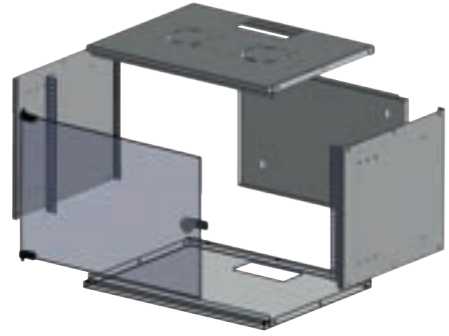

## 4U 500X400 SOHO TİPİ KABİNET

<b>TİPİ</b>	Soho Tip
<b>SAÇ KALINLIĞI</b>	1 mm
<b>YÜKSEKLİK (DIŞ)</b>	170 mm
<b>GENİŞLİK</b>	500 mm
<b>DERİNLİK</b>	400 mm
<b>RENK</b>	Ral 9005(Siyah) Ral 7035(Gri)
<b>GÜVENLİK FONKSİYONLARI</b>	Kilitli Ön Kapılar
<b>ÖN KAPI</b>	4 mm Temperli Cam

- İstenilen aralıkta ayarlanabilir ön-arka cihaz dikmeleri
- Alt ve üst şasede 14,5x6 cm fırçalı kablo giriş yuvası
- 4 mm temperli ön cam kapı
- 180 derece açılabilir ön cam kapı
- Her türlü 19" aksesuar ve cihaz montajına uygun

1u = 4,45 cm olarak baz alınmıştır.