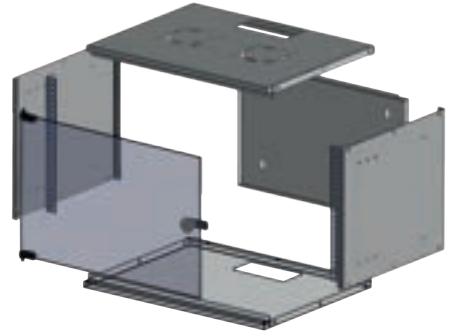

ULUSAL RACK KABİNET SİSTEMLERİ

7U 500X400 SOHO TİPİ KABİNET

TİPİ	Soho Tip
SAÇ KALINLIĞI	1 mm
YÜKSEKLİK (DIŞ)	310 mm
GENİŞLİK	500 mm
DERİNLİK	400 mm
RENK	Ral 9005(Siyah) Ral 7035(Gri)
GÜVENLİK FONKSİYONLARI	Kilitli Ön Kapılar
ÖN KAPI	4 mm Temperli Cam

- İstenilen aralıkta ayarlanabilir ön-arka cihaz dikmeleri
- Alt ve üst şasede 14,5x6 cm fırçalı kablo giriş yuvası
- 4 mm temperli ön cam kapı
- 180 derece açılabilir ön cam kapı
- Her türlü 19" aksesuar ve cihaz montajına uygun

1u = 4,45 cm olarak baz alınmıştır.