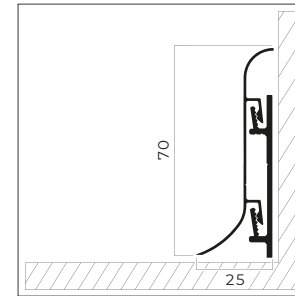

ALÜMİNYUM

HİJYENİK

UZUNLUK