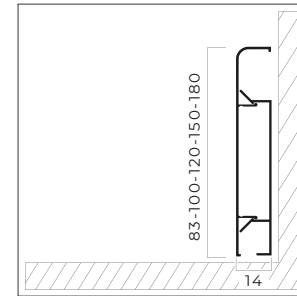

İç, dış köşe dönüş ve bitiş parçalarıyla uygulamada büyük kolaylık

Lato, mat eloksal, parlak eloksal, satinajlı kimyasal parlak eloksal ve elektrostatik toz boyama seçeneklerine sahiptir. Gümüş, sarı, inox, bronz ve siyah eloksal renk kaplamaları yapılabilirken, elektrostatik toz boyama ile istenilen RAL koduna da boyanabilir.

KÖŞE PARÇASI