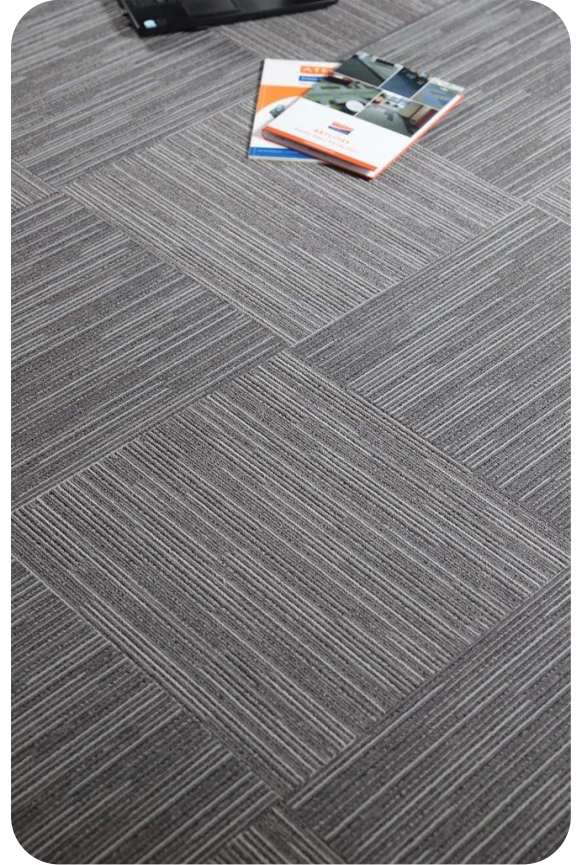

ARTLINES MATRIX KARO HALI

Ürün Ebatları	:50 cm x 50 cm
İplik Türü	:%100 PP
Taban Türü	:Bitümen Taban
İplik Yüksekliği	:3 mm
Toplam Yükseklik	:5 mm
İplik Ağırlığı	:600 g/m²
Toplam Ağırlık	:3600 g/m² ± 15%
Yangın Sınıfı	:Euroclass Cfl-s1
Boyama Şekli	:%100 SD Kendinden Boyalı
Dokuma Şekli	:Tufted Machine Gauge 1/10G
Kullanım Sınıfı	:BS EN 1307 - Orta Trafik Class 31
Kutu İçi Miktarı	:20 adet