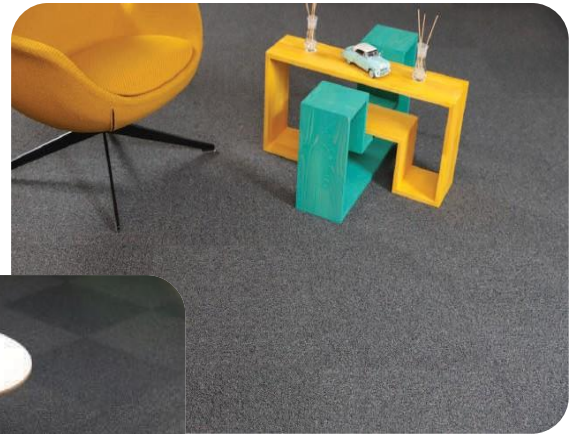

ARTLİNES
PASPAS SİSTEMLERİ

ARTLİNES
KARO HALI

ARTLİNES
LVT

ARTLİNES
OFİS MOBİLYALARI