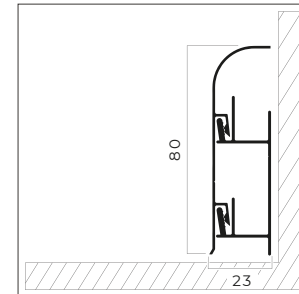

SENTIO

fazla kablo taşınması gereken işyeri, ofis gibi alanlarda kabloları toplayarak dağınık görünüme son

Sentio alüminyum süpürgelik profili, geniş yapısı sayesinde özellikle zemin açıklığının fazla olduğu döşemeler için tercih edilir. Diğer modellere göre çok daha fazla kablo taşınması gereken işyeri, ofis gibi alanlarda kabloları toplayarak dağınık görüntüden kurtarır. Zemin ve duvar birleşimindeki hataları kapatır. Kir birikmesine ve zararlı organizmalara engel olarak hijyenik açıdan uzun yıllar sağlıklı ve güvenle kullanıma uygundur.